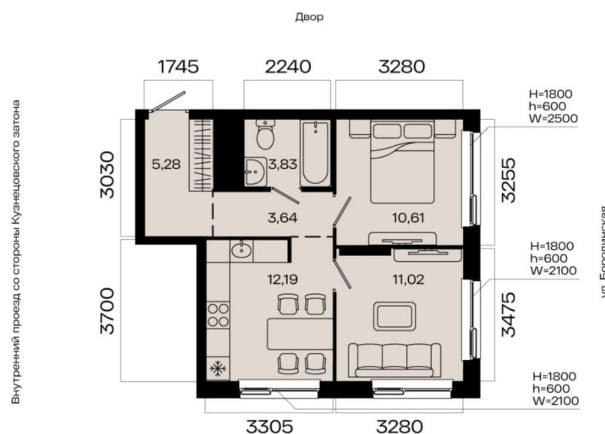

Количество комнат

2

Общая площадь

46.57 м²

Этаж

12/23

Детали объекта

Тип сделки

да

возможна ипотека

Описание

2-к квартира в МИР; По адресу: Литер 1, Секция 1. 12-й этаж 23-этажного жилого дома Общая площадь 46.57 кв. м.; Жилая

ул. Пугачёва

площадь 0.00 кв. м. от ГК «Первый Трест».

Квартира с свободной планировкой, позволяющей реализовать любые дизайнерские решения: - Стены выровнены и оштукатурены, готовые под финишную отделку по вашему вкусу. - Пол: выполнена стяжка, обеспечивающая ровное основание для любых напольных покрытий. - Электрика: разводка выполнена до щитка, что обеспечивает безопасность и удобство при дальнейшем монтаже. - Отопление: установлены радиаторы и выполнена полная разводка системы отопления. - Водоснабжение: выведены коммуникации под воду, готовые для установки сантехнического оборудования. Хотите узнать подробнее о планировке или подобрать по вашим параметрам? Свяжитесь с нами! Главная ценность здесь - это качество повседневной жизни. Мы понимаем комфорт не как набор роскошных опций, а как продуманную среду, где всё работает на благо человека: от надёжных инженерных систем и социальной инфраструктуры до благоустроенной территории с видом на водные просторы. «Мир» - это возвращение к идее цельного пространства, созданного исходя из потребностей современного человека. Концепция комплекса берёт за основу успешный советский опыт создания «городов в городе» - микрорайонов с развитой социальной и инженерной инфраструктурой. Это МИР, в котором есть всё. А архитектурный стиль комплекса символизирует надёжность, основательность и верность принципам разумного подхода к жизни. Расположение Расположенный в Кузнецовском затоне на берегу реки, комплекс становится новым центром притяжения. Название «Мир» выбрано не случайно: оно отражает стремление создать