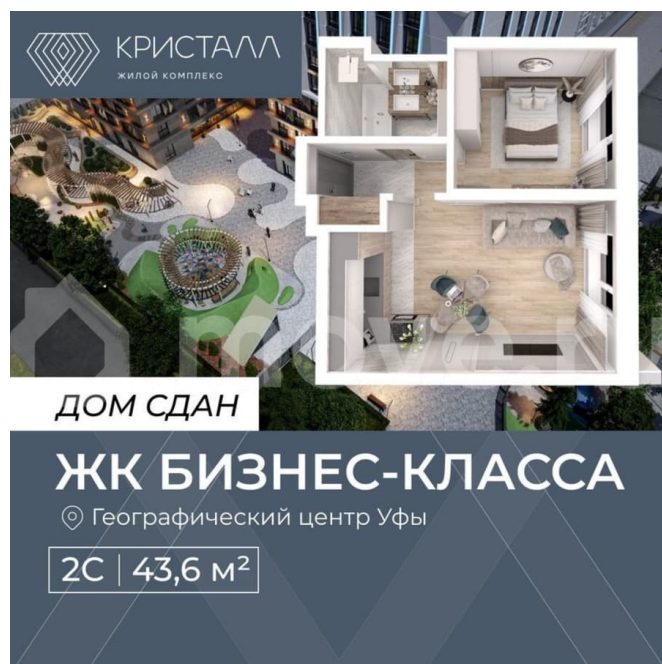

Описание

2-к. квартира, 43,6м² ОТ ЗАСТРОЙЩИКА! ДОМ СДАН Жилой комплекс бизнес-класса «КРИСТАЛЛ» в географическом центре Уфы. Ул. Братьев Кадомцевых, д. 17. Трейд-ин

<https://ufa.move.ru/objects/9289608317>

Менеджер, Жилой комплекс

«КРИСТАЛЛ»

89251234567

для заметок

Автотрейд-ин Рассрочка Семейная ипотека
ЗВОНИТЕ! Подробно расскажем обо всех
возможностях покупки и подберём для Вас
лучший вариант! — Площадь квартиры - 43,6
м? — площадь кухни - гостиной - 23,3 м? —
площадь спальни - 12,2 м? — площадь
сан.узла - 4 м? — площадь коридора - 4,1 м?
Предчистовая отделка, Панорамные окна в
пол, Двухуровневый подземный паркинг,
Возможность установки зарядной станции
для электромобилей. Цена актуальна на
30.03.26 Большой выбор планировок Мастер-
спальни, квартиры формата high flat с
высотой потолка до 3,3 м, эргономичное
зонирование комнат, а также квартиры на
первом этаже с потолком до 3,6 м. ?
НАПИШИТЕ НАМ В ЧАТ, чтобы получить
персональную подборку! О КОМПЛЕКСЕ:
БЛЕСТЯЩЕЕ МЕСТО — культовая локация.
Центральная транспортная артерия
мегаполиса. Объекты социальной и
коммерческой инфраструктуры в радиусе - 1
километра. ЮВЕЛИРНЫЙ ПОДХОД К
ПРОСТРАНСТВУ! Путь домой начинается с
блеска и филигранных интерьеров. ХОЛЛ и
РЕСЕПШЕН — Изящные люстры, ненавязчивые
натуралистические мотивы, ограненные
блеском кристаллов, тонкие линии в камне и
высокий сервис. Вам захочется чаще
приглашать гостей! ДРАГОЦЕННОЕ
ОТНОШЕНИЕ К ВАШЕЙ ЖИЗНИ - Цифровые
системы комфорта и безопасности на
территории жилого комплекса класса
DELUXE. КОВОРКИНГ-ПРОСТРАНСТВО -
Удобные кресла и рабочие поверхности с
возможностью зарядки девайсов для
блестящих бизнес-результатов. ДЕТСКАЯ
ИГРОВАЯ - Все юные художники, будущие
архитекторы, покорители вершин и
Олимпийские чемпионы вашего дома будут
расти и играть вместе. Безопасная