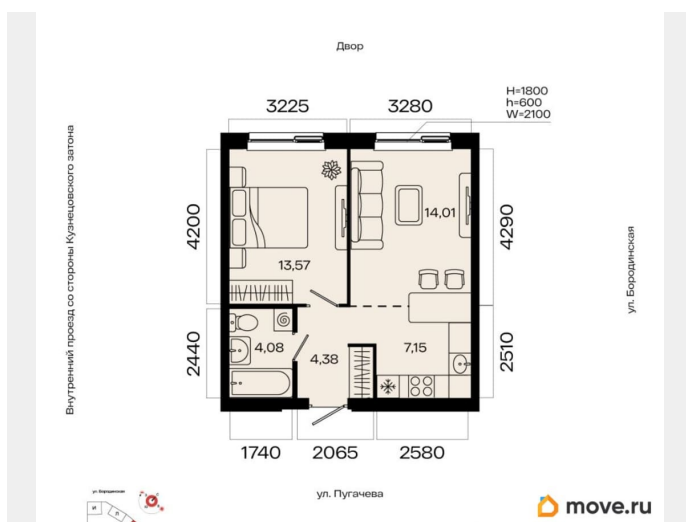

современной инфраструктурой, которая закрывает все потребности жителя мегаполиса. Это ваш личный мир, где суэта города остаётся за пределами, уступая место спокойствию и размеренному ритму жизни. Однако, если понадобится - вы легко и быстро попадёте в исторический центр Уфы и любую другую точку города. - 8 минут до гипермаркета «Лента» - 10 минут до Монумента Дружбы - 11 минут до ТРЦ «Иремель» - 15 минут до Гостиного Двора

Арифметика проекта - 2028 г. 4 кв.срок завершения строительства первой очереди - 3 квартала - 12 видовых башен - 1300 мест в школе - 500 м.набережная у дома - от 7 до 31 этажность Двор Место, где детский смех парит высоко Над деревьями. Мы продумали каждую деталь: здесь яркие игровые комплексы для детей постарше соседствуют с уединённым и безопасным «гнездышком» для дошкольников, надёжно защищённым своим ограждением.Пока дети покоряют игровые вселенные, взрослые могут перевести дух в зоне отдыха, заняться спортом или, не теряя из виду своих чад, насладиться долгожданым общением.

Вестибюли - Собственная охрана и контрольно-пропускной пункт - Кофейня в холле - Посылочные для хранения доставленных товаров - Санузел - Интеллектуальная подсветк