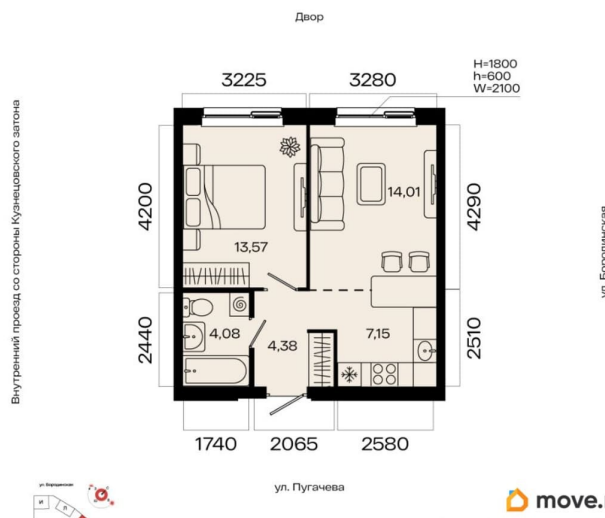

2

Общая площадь

43.19 м²

Этаж

3/23

Детали объекта

Тип сделки

Продам

возможна ипотека

Описание

2-к квартира в МИР; По адресу: Литер 1, Секция 1. 3-й этаж 23-этажного жилого дома
Общая площадь 43.19 кв.м.; Жилая площадь

0.00 кв. м. от ГК «Первый Трест». Квартира с свободной планировкой, позволяющей реализовать любые дизайнерские решения: - Стены выровнены и оштукатурены, готовые под финишную отделку по вашему вкусу. - Пол: выполнена стяжка, обеспечивающая ровное основание для любых напольных покрытий. - Электрика: разводка выполнена до щитка, что обеспечивает безопасность и удобство при дальнейшем монтаже. - Отопление: установлены радиаторы и выполнена полная разводка системы отопления. - Водоснабжение: выведены коммуникации под воду, готовые для установки сантехнического оборудования.