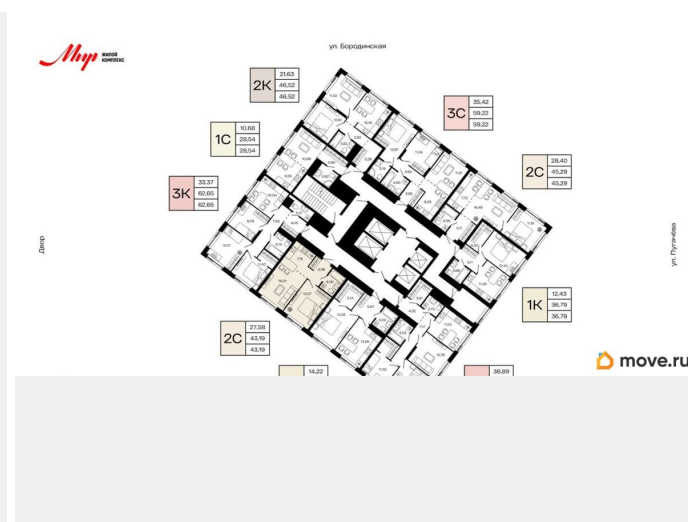

современной инфраструктурой, которая закрывает все потребности жителя мегаполиса. Это ваш личный мир, где суэта города остаётся за пределами, уступая место спокойствию и размеренному ритму жизни. Однако, если понадобится - вы легко и быстро попадёте в исторический центр Уфы и любую другую точку города. - 8 минут до гипермаркета «Лента» - 10 минут до Монумента Дружбы - 11 минут до ТРЦ «Иремель» - 15 минут до Гостиного Двора

Арифметика проекта - 2028 г. 4 кв.срок завершения строительства первой очереди - 3 квартала - 12 видовых башен - 1300 мест в школе - 500 м.набережная у дома - от 7 до 31 этажность Двор Место, где детский смех парит высоко Над деревьями. Мы продумали каждую деталь: здесь яркие игровые комплексы для детей постарше соседствуют с уединённым и безопасным «гнездышком» для дошкольников, надёжно защищённым своим ограждением.Пока дети покоряют игровые вселенные, взрослые могут перевести дух в зоне отдыха, заняться спортом или, не теряя из виду своих чад, насладиться долгожданым общением.

Вестибюли - Собственная охрана и контрольно-пропускной пункт - Кофейня в холле - Посылочные для хранения доставленных товаров - Санузел - Интеллектуальная подсветк