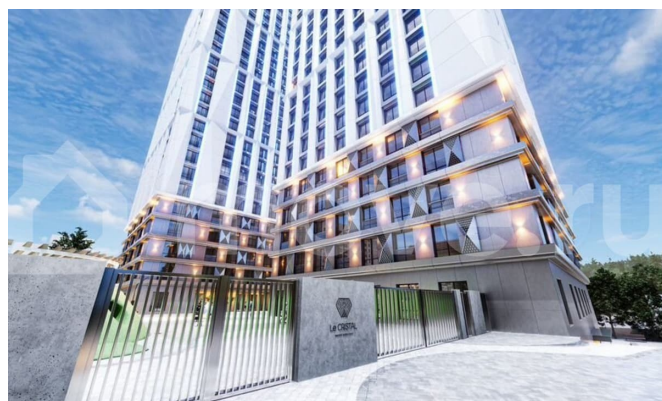

Создано: 13.02.2026 в 02:26

Обновлено: 01.04.2026 в 02:55

Республика Башкортостан, Уфа, ул.

Братьев Кадомцевых, 17

11 017 961 ₹

Республика Башкортостан, Уфа, ул. Братьев Кадомцевых, 17

Улица

[улица Братьев Кадомцевых](#)

Квартира

Количество комнат

2

Общая площадь

41.3 м²

Этаж

22/25

Детали объекта

Тип сделки

Продам

Раздел

[Квартиры](#)

Ремонт

с отделкой

Квартира в новостройке

да

Описание

2-к. квартира, 41,3м² ОТ ЗАСТРОЙЩИКА! ДОМ СДАН Жилой комплекс бизнес-класса «КРИСТАЛЛ» в географическом центре Уфы. Ул. Братьев Кадомцевых, д. 17. Трейд-ин

<https://ufa.move.ru/objects/9289736578>

Менеджер, Жилой комплекс

«КРИСТАЛЛ»

89251234567

для заметок