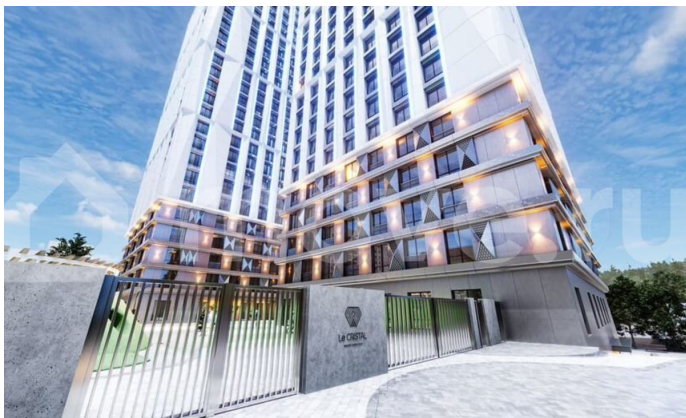

всесезонная детская игровая с выделенной уборной и удобной раздевалкой – идеальное место для первых побед. «БРИЛЛИАНТОВЫЕ» ЛИФТЫ - Скоростные лифты (2,5 м/с) от мирового бренда Brilliant BLT с лаконичным индивидуальным дизайном и системой усиления мобильного сигнала! УБОРНАЯ НА 1 ЭТАЖЕ - И руки помыть, и наполнить водяной пистолет, а в уголке мамы и ребенка можно быстро провести все гигиенические процедуры для вашего малыша.

КОЛЯСОЧНЫЕ И ВЕЛОСИПЕДНЫЕ ЛАПОМОЙКА ДЛЯ ЖИВОТНЫХ О ЗАСТРОЙЩИКЕ: - 14 лет на рынке - Более 300 000 м² построено! Жилые комплексы, коттеджные посёлки и, что немаловажно, объекты социальной инфраструктуры. - 6 объектов социальной инфраструктуры. Нам доверяют самое важное - детские сады, школы, больницы и даже театр. - 700 человек работают в компании. Неустанно создают проект и наполняют его лучшими атрибутами для комфортной жизни! Дополнительную информацию, Вы можете получить по телефону ЗВОНИТЕ или ПИШИТЕ, с удовольствием ответим на все Ваши вопросы! ДОБАВЬТЕ ОБЪЯВЛЕНИЕ В ИЗБРАННОЕ? ЧТОБЫ НЕ ПОТЕРЯТЬ НАС! Другие варианты планировок смотрите ниже