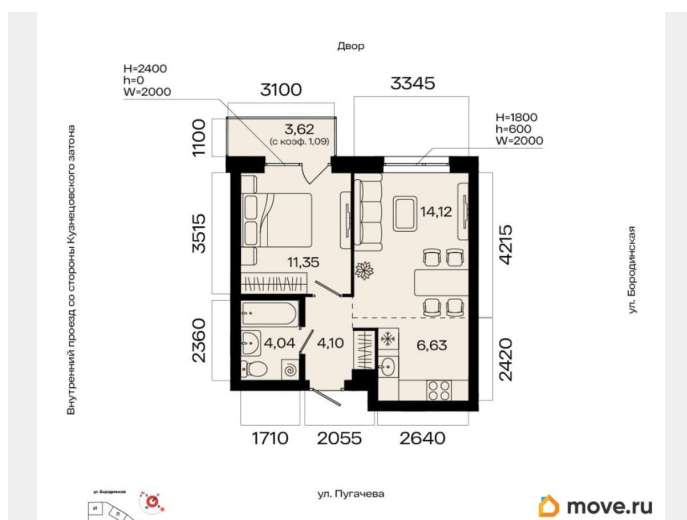

современной инфраструктурой, которая закрывает все потребности жителя мегаполиса. Это ваш личный мир, где суэта города остаётся за пределами, уступая место спокойствию и размеренному ритму жизни. Однако, если понадобится - вы легко и быстро попадёте в исторический центр Уфы и любую другую точку города. - 8 минут до гипермаркета «Лента» - 10 минут до Монумента Дружбы - 11 минут до ТРЦ «Иремель» - 15 минут до Гостиного Двора

Арифметика проекта - 2028 г. 4 кв.срок завершения строительства первой очереди - 3 квартала - 12 видовых башен - 1300 мест в школе - 500 м.набережная у дома - от 7 до 31 этажность Двор Место, где детский смех парит высоко Над деревьями. Мы продумали каждую деталь: здесь яркие игровые комплексы для детей постарше соседствуют с уединённым и безопасным «гнездышком» для дошкольников, надёжно защищённым своим ограждением.Пока дети покоряют игровые вселенные, взрослые могут перевести дух в зоне отдыха, заняться спортом или, не теряя из виду своих чад, насладиться долгожданным общением.

Вестибюли - Собственная охрана и контрольно-пропускной пункт - Кофейня в холле - Посылочные для хранения доставленных товаров - Санузел - Интеллектуальная подсветк