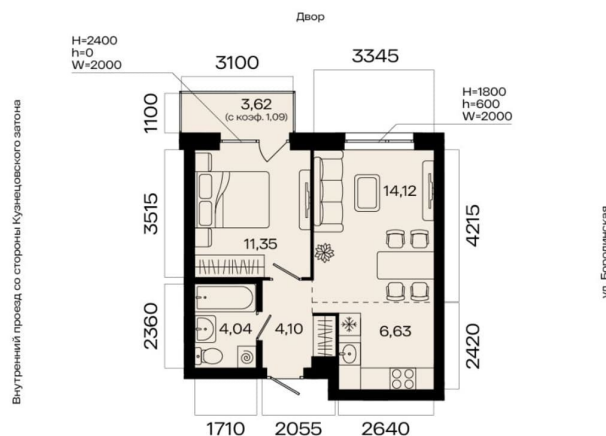

### Квартира

Количество комнат

2

Общая площадь

41.33 м<sup>2</sup>

Этаж

5/13

### Описание

2-к квартира в МИР; По адресу: Литер 1, Секция 2. 5-й этаж 13-этажного жилого дома  
Общая площадь 41.33 кв.м.; Жилая площадь

ул. Пугачёва

 move.ru

0.00 кв. м. от ГК «Первый Трест». Квартира с свободной планировкой, позволяющей реализовать любые дизайнерские решения: - Стены выровнены и оштукатурены, готовые под финишную отделку по вашему вкусу. - Пол: выполнена стяжка, обеспечивающая ровное основание для любых напольных покрытий. - Электрика: разводка выполнена до щитка, что обеспечивает безопасность и удобство при дальнейшем монтаже. - Отопление: установлены радиаторы и выполнена полная разводка системы отопления. - Водоснабжение: выведены коммуникации под воду, готовые для установки сантехнического оборудования.