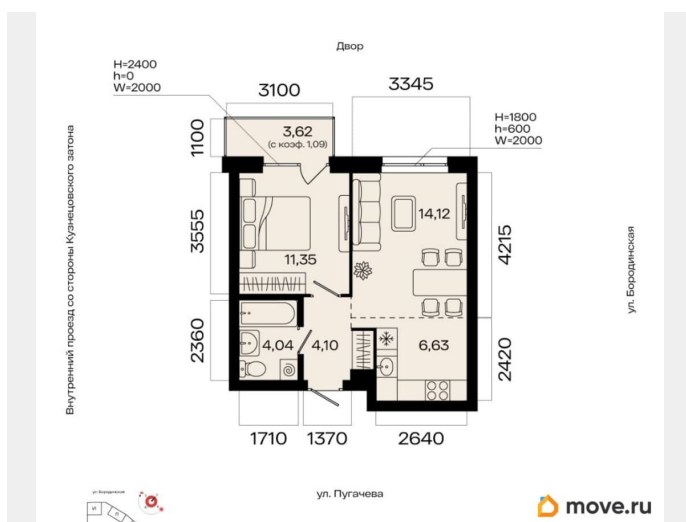

современной инфраструктурой, которая закрывает все потребности жителя мегаполиса. Это ваш личный мир, где суэта города остаётся за пределами, уступая место спокойствию и размеренному ритму жизни. Однако, если понадобится - вы легко и быстро попадёте в исторический центр Уфы и любую другую точку города. - 8 минут до гипермаркета «Лента» - 10 минут до Монумента Дружбы - 11 минут до ТРЦ «Иремель» - 15 минут до Гостиного Двора

Арифметика проекта - 2028 г. 4 кв.срок завершения строительства первой очереди - 3 квартала - 12 видовых башен - 1300 мест в школе - 500 м.набережная у дома - от 7 до 31 этажность Двор Место, где детский смех парит высоко Над деревьями. Мы продумали каждую деталь: здесь яркие игровые комплексы для детей постарше соседствуют с уединённым и безопасным «гнездышком» для дошкольников, надёжно защищённым своим ограждением.Пока дети покоряют игровые вселенные, взрослые могут перевести дух в зоне отдыха, заняться спортом или, не теряя из виду своих чад, насладиться долгожданным общением.

Вестибюли - Собственная охрана и контрольно-пропускной пункт - Кофейня в холле - Посылочные для хранения доставленных товаров - Санузел - Интеллектуальная подсветка