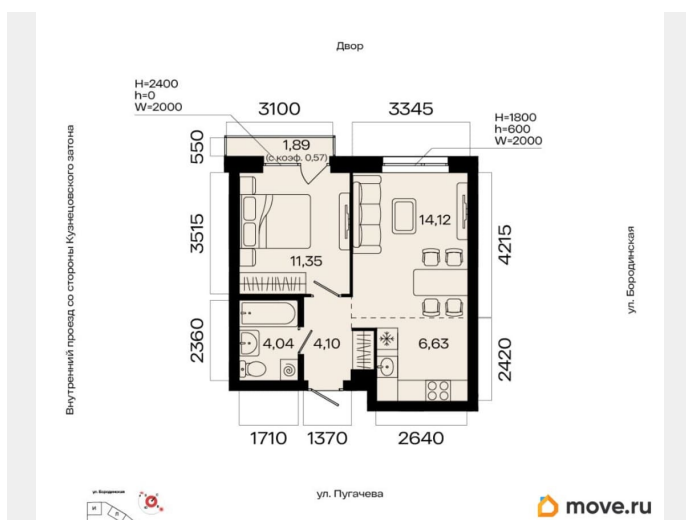

современной инфраструктурой, которая закрывает все потребности жителя мегаполиса. Это ваш личный мир, где суэта города остаётся за пределами, уступая место спокойствию и размеренному ритму жизни. Однако, если понадобится - вы легко и быстро попадёте в исторический центр Уфы и любую другую точку города. - 8 минут до гипермаркета «Лента» - 10 минут до Монумента Дружбы - 11 минут до ТРЦ «Иремель» - 15 минут до Гостиного Двора

Арифметика проекта - 2028 г. 4 кв.срок завершения строительства первой очереди - 3 квартала - 12 видовых башен - 1300 мест в школе - 500 м.набережная у дома - от 7 до 31 этажность Двор Место, где детский смех парит высоко Над деревьями. Мы продумали каждую деталь: здесь яркие игровые комплексы для детей постарше соседствуют с уединённым и безопасным «гнездышком» для дошкольников, надёжно защищённым своим ограждением.Пока дети покоряют игровые вселенные, взрослые могут перевести дух в зоне отдыха, заняться спортом или, не теряя из виду своих чад, насладиться долгожданным общением.

Вестибюли - Собственная охрана и контрольно-пропускной пункт - Кофейня в холле - Посылочные для хранения доставленных товаров - Санузел - Интеллектуальная подсветк