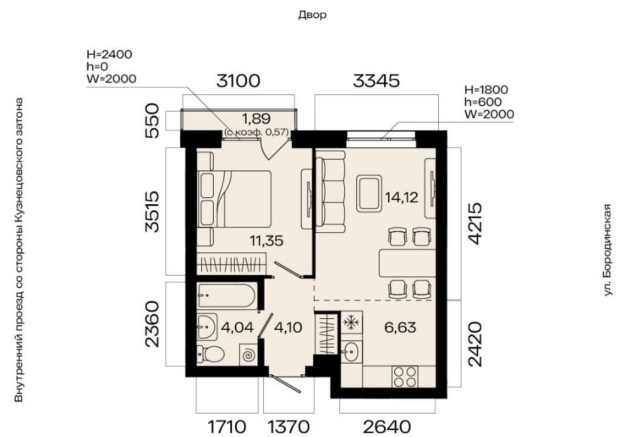

2

Общая площадь

40.81 м²

Этаж

8/13

Детали объекта

Тип сделки

Продам

возможна ипотека

Описание

2-к квартира в МИР; По адресу: Литер 1, Секция 2. 8-й этаж 13-этажного жилого дома
Общая площадь 40.81 кв.м.; Жилая площадь

ДЛЯ ЗАМЕТОК

ул. Пугачёва

0.00 кв. м. от ГК «Первый Трест». Квартира с свободной планировкой, позволяющей реализовать любые дизайнерские решения: - Стены выровнены и оштукатурены, готовые под финишную отделку по вашему вкусу. - Пол: выполнена стяжка, обеспечивающая ровное основание для любых напольных покрытий. - Электрика: разводка выполнена до щитка, что обеспечивает безопасность и удобство при дальнейшем монтаже. - Отопление: установлены радиаторы и выполнена полная разводка системы отопления. - Водоснабжение: выведены коммуникации под воду, готовые для установки сантехнического оборудования.