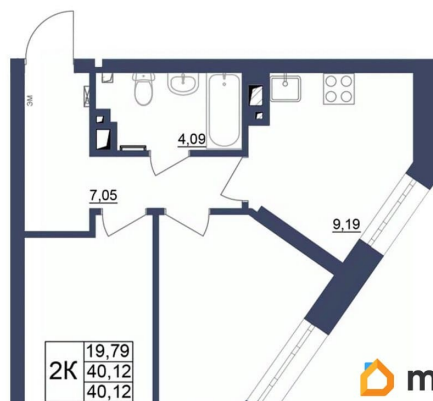

## Квартира

Количество комнат

2

Высота потолков

2.5 м

Общая площадь

40.24 м<sup>2</sup>

Этаж

## Описание

Продаётся 2-комнатная квартира в строящемся доме (Литер 1), срок сдачи: II-кв. 2027, общей площадью 40.24 кв.м., на 14 этаже. За основу застройки ЖК «Космос»

предполагается идея объединения городских противоположностей - периферии и центра, создав типологический гибрид, который вобрал в себя зеленую среду и высокий градус социально-культурной жизни.