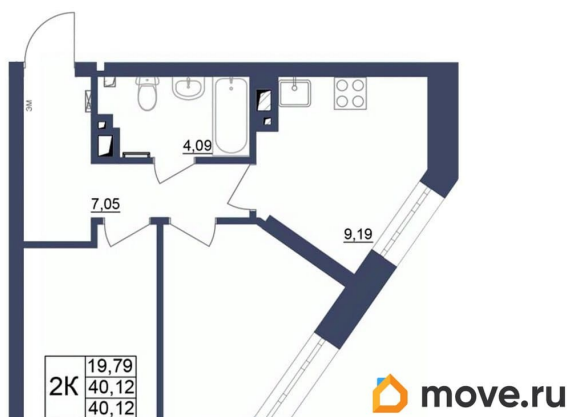

другие необходимые услуги находятся в непосредственной близости, что делает комплекс идеальным местом для тех, кто ищет динамичный городской образ жизни.

Благоустройство : Концепция благоустройства включает в себя современный подход к проектированию общих зон отдыха. Основной идеей пространства «Космос» является простота и лаконичность форм, достигаемая при помощи изменения ландшафта и нестандартных архитектурных решений.

Архитектура : Созданный с точностью и вниманием к эстетике «Космос» может похвастаться современным дизайном, который органично интегрируется в городской дизайн. Гладкие фасады и инновационное использование пространства меняют облик горизонта, создавая визуально ошеломляющую среду.

Благодаря современному дизайну, продуманному дворовому пространству, приверженности принципам устойчивого развития и стратегического расположения «Космос» предопределяет концепцию городской жизни, предлагая комфортное жилье тем, кто ищет баланс между роскошью и функциональностью.