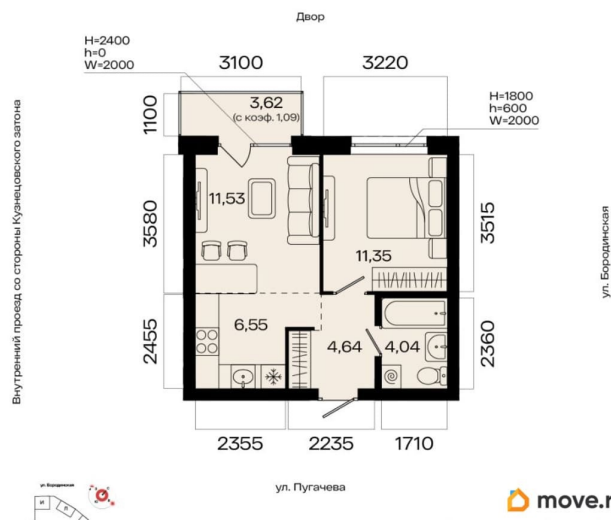

### Квартира

Количество комнат

2

Общая площадь

39.2 м<sup>2</sup>

Этаж

5/13

### Описание

2-к квартира в МИР; По адресу: Литер 1, Секция 2. 5-й этаж 13-этажного жилого дома  
Общая площадь 39.20 кв.м.; Жилая площадь

для заметок

0.00 кв. м. от ГК «Первый Трест». Квартира с свободной планировкой, позволяющей реализовать любые дизайнерские решения: - Стены выровнены и оштукатурены, готовые под финишную отделку по вашему вкусу. - Пол: выполнена стяжка, обеспечивающая ровное основание для любых напольных покрытий. - Электрика: разводка выполнена до щитка, что обеспечивает безопасность и удобство при дальнейшем монтаже. - Отопление: установлены радиаторы и выполнена полная разводка системы отопления. - Водоснабжение: выведены коммуникации под воду, готовые для установки сантехнического оборудования.