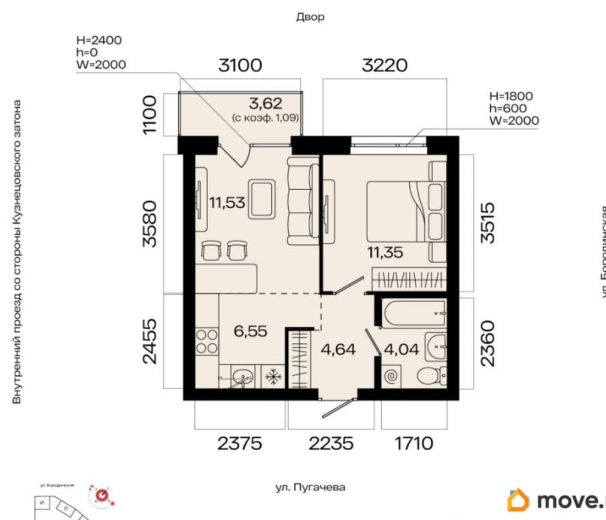

Количество комнат

2

Общая площадь

39.2 м²

Этаж

2/13

Детали объекта

Тип сделки

да

возможна ипотека

Описание

2-к квартира в МИР; По адресу: Литер 1, Секция 2. 2-й этаж 13-этажного жилого дома
Общая площадь 39.20 кв.м.; Жилая площадь

0.00 кв. м. от ГК «Первый Трест». Квартира с свободной планировкой, позволяющей реализовать любые дизайнерские решения: - Стены выровнены и оштукатурены, готовые под финишную отделку по вашему вкусу. - Пол: выполнена стяжка, обеспечивающая ровное основание для любых напольных покрытий. - Электрика: разводка выполнена до щитка, что обеспечивает безопасность и удобство при дальнейшем монтаже. - Отопление: установлены радиаторы и выполнена полная разводка системы отопления. - Водоснабжение: выведены коммуникации под воду, готовые для установки сантехнического оборудования.