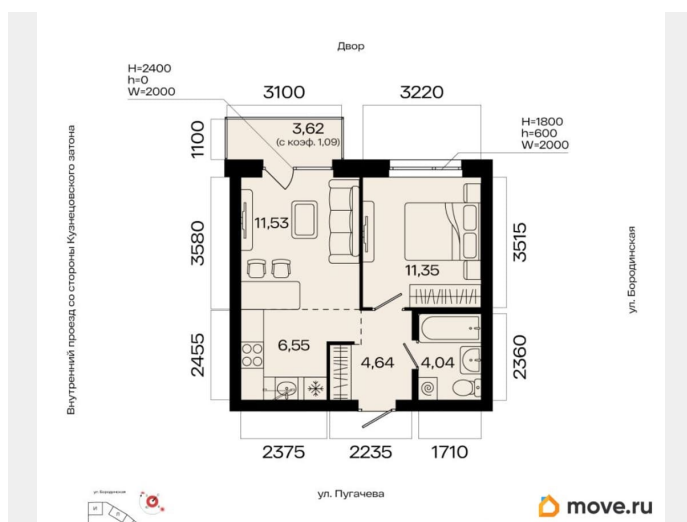

современной инфраструктурой, которая закрывает все потребности жителя мегаполиса. Это ваш личный мир, где суэта города остаётся за пределами, уступая место спокойствию и размеренному ритму жизни. Однако, если понадобится - вы легко и быстро попадёте в исторический центр Уфы и любую другую точку города. - 8 минут до гипермаркета «Лента» - 10 минут до Монумента Дружбы - 11 минут до ТРЦ «Иремель» - 15 минут до Гостиного Двора

Арифметика проекта - 2028 г. 4 кв.срок завершения строительства первой очереди - 3 квартала - 12 видовых башен - 1300 мест в школе - 500 м.набережная у дома - от 7 до 31 этажность Двор Место, где детский смех парит высоко Над деревьями. Мы продумали каждую деталь: здесь яркие игровые комплексы для детей постарше соседствуют с уединённым и безопасным «гнездышком» для дошкольников, надёжно защищённым своим ограждением.Пока дети покоряют игровые вселенные, взрослые могут перевести дух в зоне отдыха, заняться спортом или, не теряя из виду своих чад, насладиться долгожданным общением.

Вестибюли - Собственная охрана и контрольно-пропускной пункт - Кофейня в холле - Посылочные для хранения доставленных товаров - Санузел - Интеллектуальная подсветк