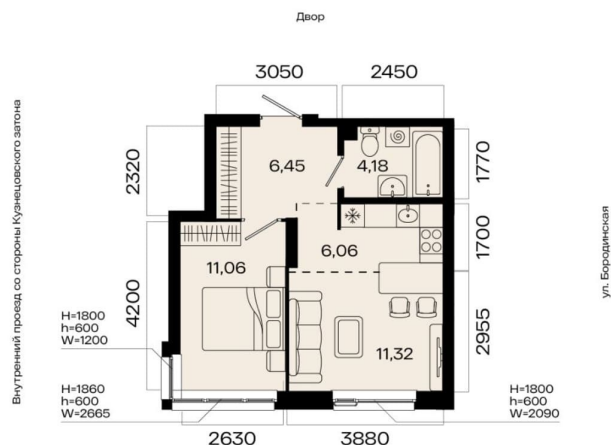

🕒 Создано: 15.04.2026 в 14:33

🔄 Обновлено: 15.04.2026 в 23:27

6 055 900 ₹

Округ

[Уфа, Кировский район](#)

Квартира

Количество комнат

2

Общая площадь

39.07 м²

Этаж

20/31

Детали объекта

Тип сделки

Продам

Раздел

[Квартиры](#)

Квартира в новостройке

да

Год сдачи

4 квартал 2028 г.

Покупка в ипотеку

да

возможна ипотека

Описание

2-к квартира в МИР; По адресу: Литер 1, Секция 3. 20-й этаж 31-этажного жилого дома Общая площадь 39.07 кв.м.; Жилая

<https://ufa.move.ru/objects/9293649054>

Первый Трест, Первый Трест

79385438980

для заметок