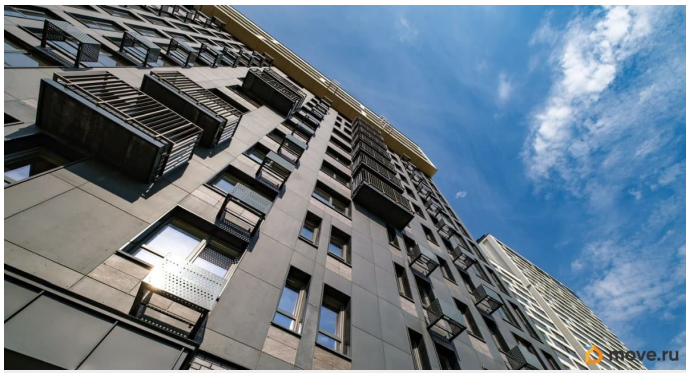

Продаётся 2-комнатная квартира в сданном доме (Пархоменко,156Е(Литер 6)), срок сдачи: IV-кв. 2025, общей площадью 37.8 кв.м., на 4 этаже. Жилой комплекс «Видинеевский квартал» расположен по адресу: г. Уфа, ул. Пархоменко, 156.

Реализация квартир ведётся по договорам купли-продажи. Дома построены без привлечения средств дольщиков и без проектного финансирования. Застройка и благоустройство жилого комплекса «Видинеевский» проводится в центральной части Уфы, на территории Советского района, и включает 18 жилых домов разной этажности. На полную реализацию проекта Застройщик закладывает срок от 5 до 7 лет. Земля находится в собственности, разрешительная документация полностью соответствует законодательству РФ. Перед началом строительства компания создала собственную службу заказчика и проектный департамент, были получены необходимые лицензии и сертификаты, что в очередной раз показывает серьезный и профессиональный подход. На каждом этапе возведения зданий выполняется строгий контроль качества работ, материалов и соблюдения стандартов. В качестве технологии строительства выбран монолитный каркас с заполнением красным керамическим кирпичом с маркой прочности М125. Наружная отделка выполнена в формате вентилируемого фасада, что подчеркивает лаконичный и современный внешний вид дома. В тоже время ленточные лоджии и остекление подчеркивают оригинальный стиль здания и всего архитектурного ансамбля.