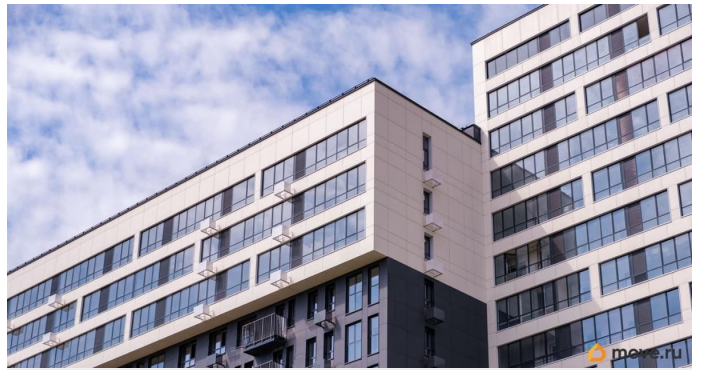

Реализация квартир ведётся по договорам купли-продажи. Дома построены без привлечения средств дольщиков и без проектного финансирования. Застройка и благоустройство жилого комплекса «Видинеевский» проводится в центральной части Уфы, на территории Советского района, и включает 18 жилых домов разной этажности. На полную реализацию проекта Застройщик закладывает срок от 5 до 7 лет. Земля находится в собственности, разрешительная документация полностью соответствует законодательству РФ. Перед началом строительства компания создала собственную службу заказчика и проектный департамент, были получены необходимые лицензии и сертификаты, что в очередной раз показывает серьезный и профессиональный подход. На каждом этапе возведения зданий выполняется строгий контроль качества работ, материалов и соблюдения стандартов. В качестве технологии строительства выбран монолитный каркас с заполнением красным керамическим кирпичом с маркой прочности М125. Наружная отделка выполнена в формате вентилируемого фасада, что подчеркивает лаконичный и современный внешний вид дома. В тоже время ленточные лоджии и остекление подчеркивают оригинальный стиль здания и всего архитектурного ансамбля.