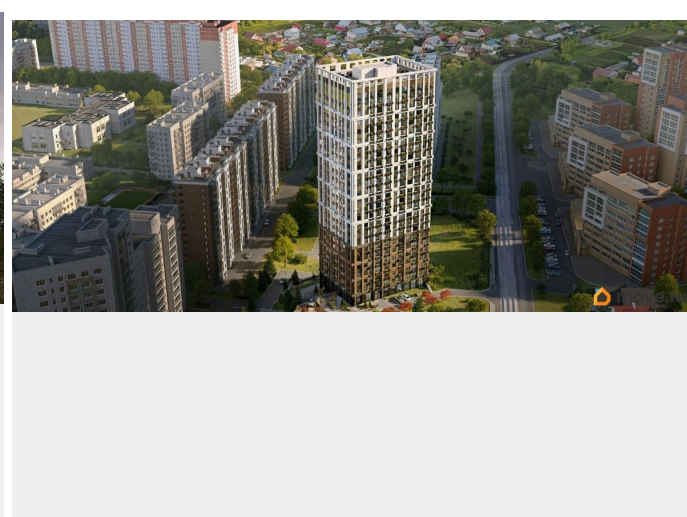

1 дом

25 этажей

356 квартир

4 скоростных лифта

32 кладовые

166 машиномест

2,7 м высота потолков*

1,8 м высота окон**

IV кв. 2028 г.
срок сдачи

move.ru