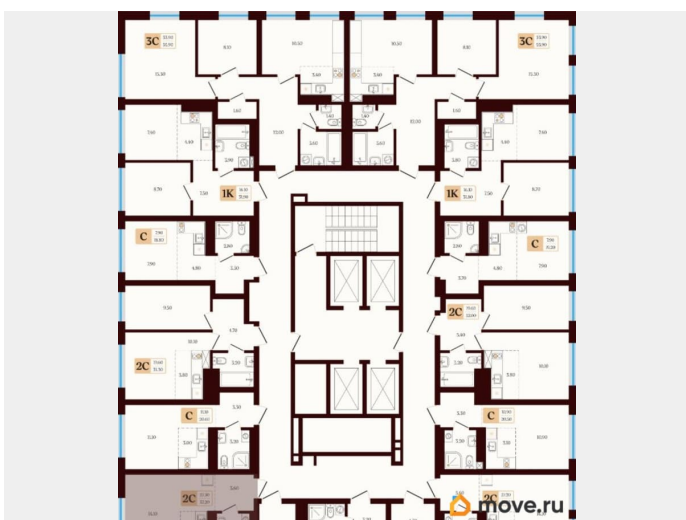

1	25	356
дом	этажей	квартир
4	32	166
скоростных лифта	кладовые	машиномест
2,7 м	1,8 м	
высота потолков*	высота окон**	

IV кв. 2028 г. move.ru
срок сдачи