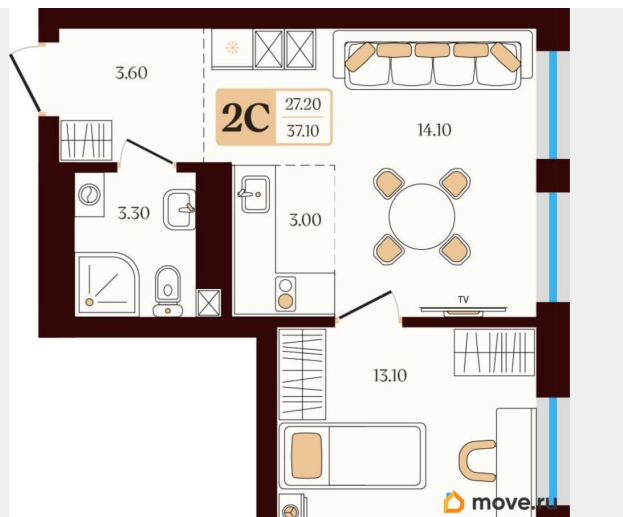

2.7 м

Жилая площадь

27.2 м²

Площадь кухни

3 м²

Общая площадь

37.1 м²

Этаж

сделки бесплатно! Агентства недвижимости
просьба не беспокоить. Добавьте объявление
в избранное, чтобы не потерять его!

**СТАРТ
ПРОДАЖ**

2 смарт

37,1 м²

Общая площадь

move.ru

1	25	356
дом	этажей	квартир
4	32	166
скоростных лифта	кладовые	машиномест
2,7 м	1,8 м	
высота потолков*	высота окон**	