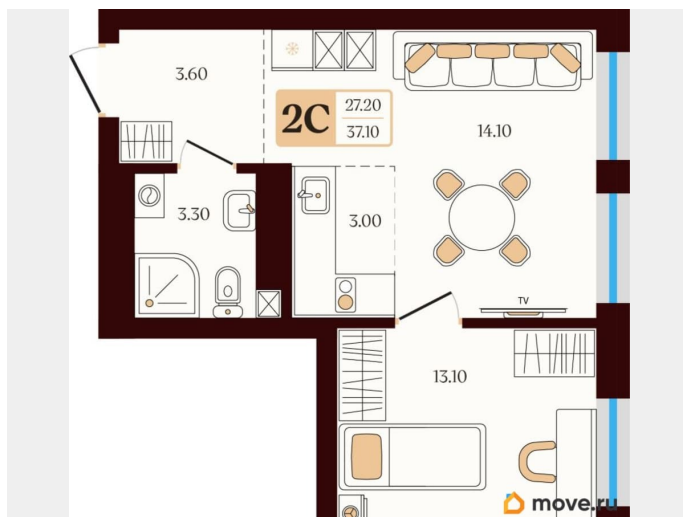

сделки бесплатно! Агентства недвижимости
просьба не беспокоить. Добавьте объявление
в избранное, чтобы не потерять его!

**СТАРТ
ПРОДАЖ**

2 смарт

37,1 м²

Общая площадь

move.ru

1	25	356
дом	этажей	квартир
4	32	166
скоростных лифта	кладовые	машиномест
2,7 м	1,8 м	
высота потолков*	высота окон**	

IV кв. 2028 г.
срок сдачи

move.ru