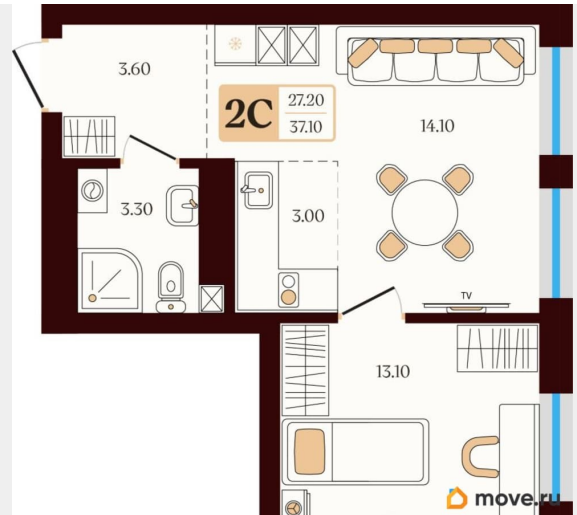

2.7 м

Жилая площадь

27.2 м²

Площадь кухни

3 м²

Общая площадь

37.1 м²

Этаж

сделки бесплатно! Агентства недвижимости
просьба не беспокоить. Добавьте объявление
в избранное, чтобы не потерять его!

**СТАРТ
ПРОДАЖ**

2 смарт

37,1 м²

Общая площадь

1	25	356
дом	этажей	квартир
4	32	166
скоростных лифта	кладовые	машиномест
2,7 м	1,8 м	
высота потолков*	высота окон**	