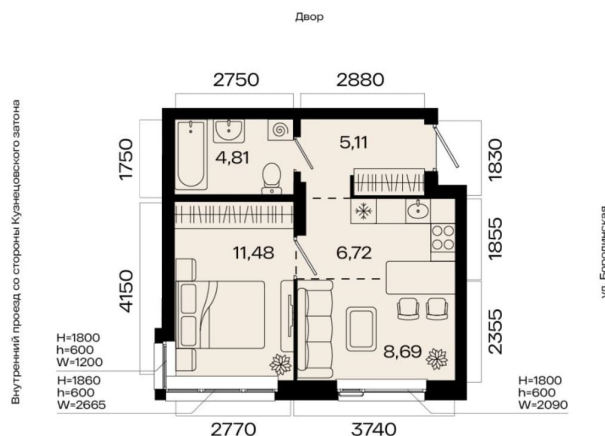

2

Общая площадь

36.81 м²

Этаж

9/31

Детали объекта

Тип сделки

Продам

возможна ипотека

Описание

2-к квартира в МИР; По адресу: Литер 1,
Секция 3. 9-й этаж 31-этажного жилого дома
Общая площадь 36.81 кв.м.; Жилая площадь

для заметок

0.00 кв. м. от ГК «Первый Трест». Квартира с свободной планировкой, позволяющей реализовать любые дизайнерские решения: - Стены выровнены и оштукатурены, готовые под финишную отделку по вашему вкусу. - Пол: выполнена стяжка, обеспечивающая ровное основание для любых напольных покрытий. - Электрика: разводка выполнена до щитка, что обеспечивает безопасность и удобство при дальнейшем монтаже. - Отопление: установлены радиаторы и выполнена полная разводка системы отопления. - Водоснабжение: выведены коммуникации под воду, готовые для установки сантехнического оборудования.