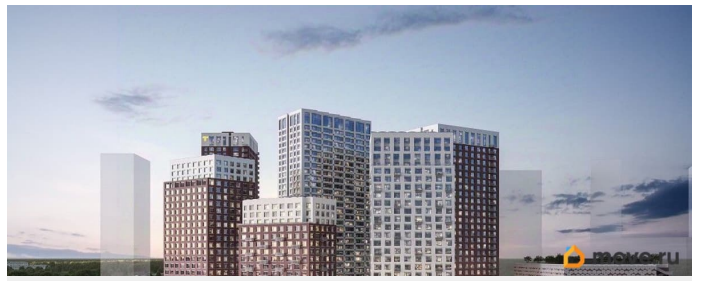

3C	38,54	25,02	46,02	54,02