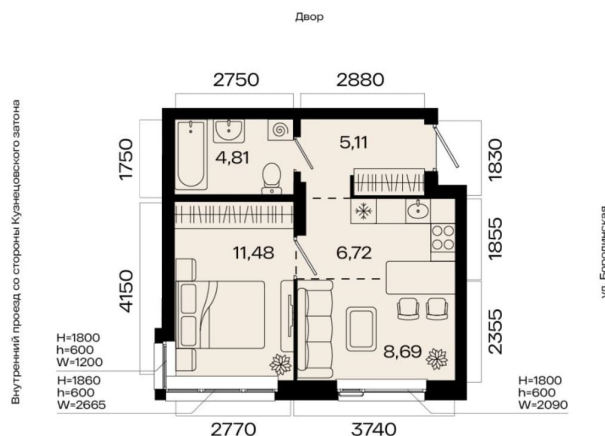

2

Общая площадь

36.81 м²

Этаж

22/31

Детали объекта

Тип сделки

Продам

возможна ипотека

Описание

2-к квартира в МИР; По адресу: Литер 1, Секция 3. 22-й этаж 31-этажного жилого дома Общая площадь 36.81 кв.м.; Жилая

ул. Пугачёва

площадь 0.00 кв. м. от ГК «Первый Трест».

Квартира с свободной планировкой, позволяющей реализовать любые дизайнерские решения: - Стены выровнены и оштукатурены, готовые под финишную отделку по вашему вкусу. - Пол: выполнена стяжка, обеспечивающая ровное основание для любых напольных покрытий. - Электрика: разводка выполнена до щитка, что обеспечивает безопасность и удобство при дальнейшем монтаже. - Отопление: установлены радиаторы и выполнена полная разводка системы отопления. - Водоснабжение: выведены коммуникации под воду, готовые для установки сантехнического оборудования. Хотите узнать подробнее о планировке или подобрать по вашим параметрам? Свяжитесь с нами! Главная ценность здесь - это качество повседневной жизни. Мы понимаем комфорт не как набор роскошных опций, а как продуманную среду, где всё работает на благо человека: от надёжных инженерных систем и социальной инфраструктуры до благоустроенной территории с видом на водные просторы. «Мир» - это возвращение к идее цельного пространства, созданного исходя из потребностей современного человека. Концепция комплекса берёт за основу успешный советский опыт создания «городов в городе» - микрорайонов с развитой социальной и инженерной инфраструктурой. Это МИР, в котором есть всё. А архитектурный стиль комплекса символизирует надёжность, основательность и верность принципам разумного подхода к жизни. Расположение Расположенный в Кузнецовском затоне на берегу реки, комплекс становится новым центром притяжения. Название «Мир» выбрано не случайно: оно отражает стремление создать