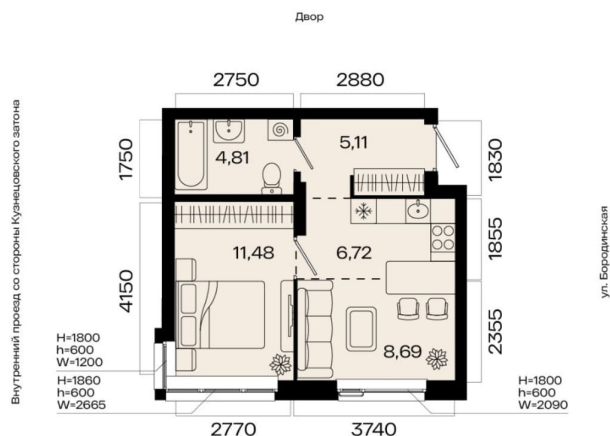

2

Общая площадь

36.81 м²

Этаж

16/31

Детали объекта

Тип сделки

Продам

возможна ипотека

Описание

2-к квартира в МИР; По адресу: Литер 1, Секция 3. 16-й этаж 31-этажного жилого дома Общая площадь 36.81 кв.м.; Жилая

для заметок

ул. Пугачёва

 move.ru

площадь 0.00 кв. м. от ГК «Первый Трест».