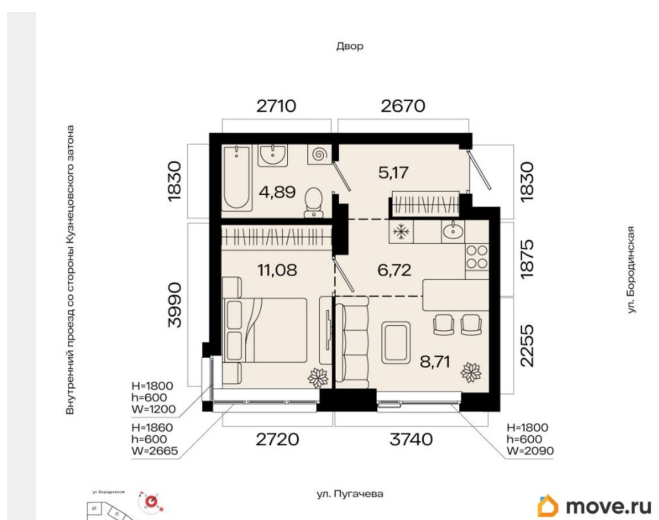

современной инфраструктурой, которая закрывает все потребности жителя мегаполиса. Это ваш личный мир, где суэта города остаётся за пределами, уступая место спокойствию и размеренному ритму жизни. Однако, если понадобится - вы легко и быстро попадёте в исторический центр Уфы и любую другую точку города. - 8 минут до гипермаркета «Лента» - 10 минут до Монумента Дружбы - 11 минут до ТРЦ «Иремель» - 15 минут до Гостиного Двора

Арифметика проекта - 2028 г. 4 кв.срок завершения строительства первой очереди - 3 квартала - 12 видовых башен - 1300 мест в школе - 500 м.набережная у дома - от 7 до 31 этажность Двор Место, где детский смех парит высоко Над деревьями. Мы продумали каждую деталь: здесь яркие игровые комплексы для детей постарше соседствуют с уединённым и безопасным «гнездышком» для дошкольников, надёжно защищённым своим ограждением.Пока дети покоряют игровые вселенные, взрослые могут перевести дух в зоне отдыха, заняться спортом или, не теряя из виду своих чад, насладиться долгожданным общением.

Вестибюли - Собственная охрана и контрольно-пропускной пункт - Кофейня в холле - Посылочные для хранения доставленных товаров - Санузел - Интеллектуальная подсветк