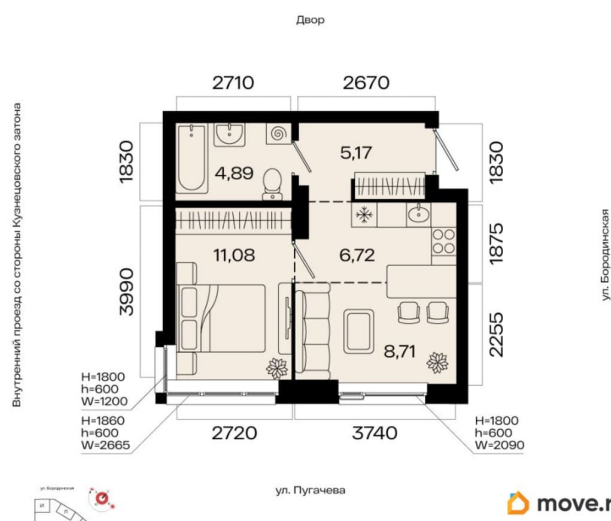

🕒 Создано: 15.04.2026 в 14:00

🔄 Обновлено: 15.04.2026 в 22:29

5 010 100 ₺

Округ

[Уфа, Кировский район](#)

Квартира

Количество комнат

2

Общая площадь

36.57 м²

Этаж

2/31

Детали объекта

Тип сделки

Продам

Раздел

[Квартиры](#)

Квартира в новостройке

да

Год сдачи

4 квартал 2028 г.

Покупка в ипотеку

да

возможна ипотека

Описание

2-к квартира в МИР; По адресу: Литер 1, Секция 3. 2-й этаж 31-этажного жилого дома
Общая площадь 36.57 кв.м.; Жилая площадь

<https://ufa.move.ru/objects/9293649337>

Первый Трест, Первый Трест

79385438980

для заметок