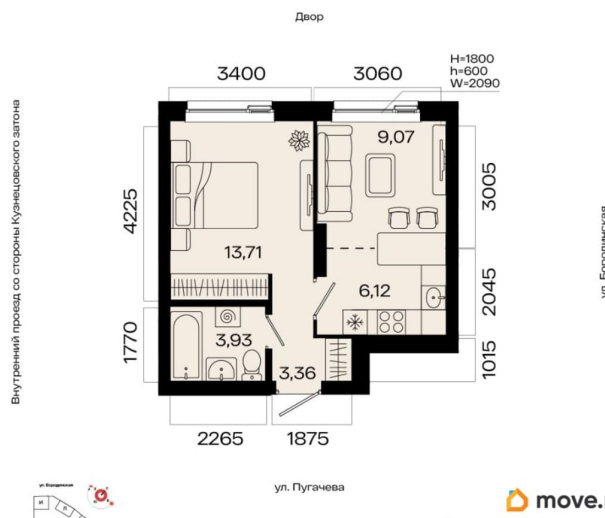

Создано: 15.04.2026 в 13:55

Обновлено: 15.04.2026 в 23:14

Первый Трест, Первый Трест 79385438980

5 446 600 ₺

Округ

[Уфа, Кировский район](#)

Квартира

Количество комнат

2

Общая площадь

36.19 м²

Этаж

16/31

Детали объекта

Тип сделки

Продам

Раздел

[Квартиры](#)

Квартира в новостройке

да

Год сдачи

4 квартал 2028 г.

Покупка в ипотеку

да

возможна ипотека

Описание

2-к квартира в МИР; По адресу: Литер 1, Секция 3. 16-й этаж 31-этажного жилого дома Общая площадь 36.19 кв.м.; Жилая

ДЛЯ ЗАМЕТОК