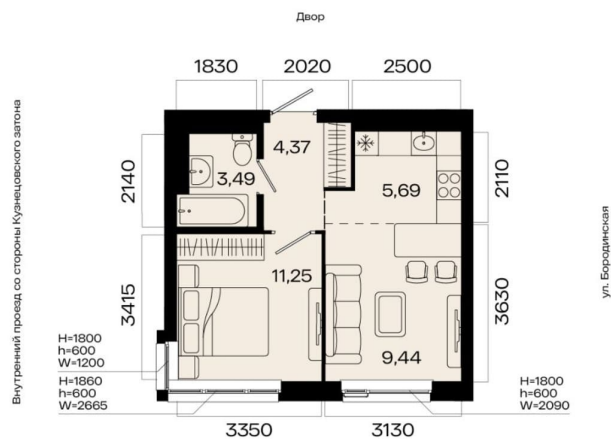

Количество комнат

2

Общая площадь

34.24 м²

Этаж

22/31

Детали объекта

Тип сделки

да

возможна ипотека

Описание

2-к квартира в МИР; По адресу: Литер 1, Секция 3. 22-й этаж 31-этажного жилого дома Общая площадь 34.24 кв.м.; Жилая

для заметок

ул. Пугачёва

 move.ru

площадь 0.00 кв. м. от ГК «Первый Трест».