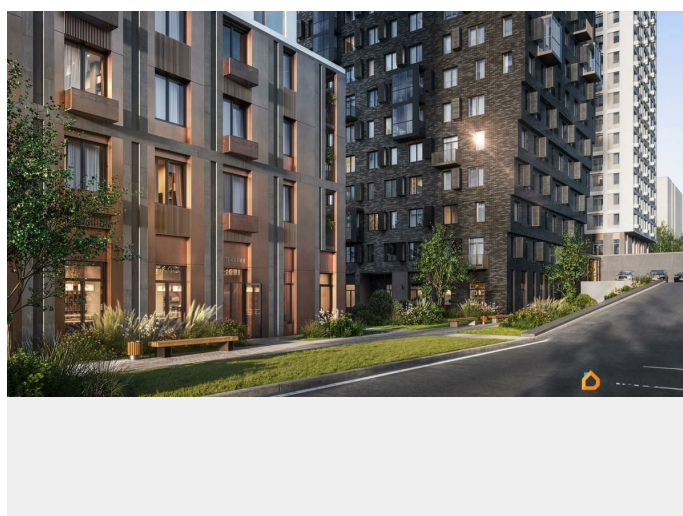

минут на авто. Поездки по городу будут быстрыми и удобными, даже если вы решите оставить машину дома. Достаточно 3 минут, чтобы дойти до ближайшей автобусной остановки. Путь до аэропорта тоже не займет много времени. 22 минуты на авто — и вы уже у стойки регистрации.

Урбан Тау

70,2 м²
Общая площадь

2
Кол-во комнат

1
Корпус

15
Этаж

Площадь кухни

move.ru

Room	Area (m²)
Room 1	15.52
Room 2	15.29
Room 3	14.68
Room 4	20.29
Room 5	3.38
Room 6	2.24
Room 7	4.01
Room 8	4.43
Room 9	1.10 (0.33)