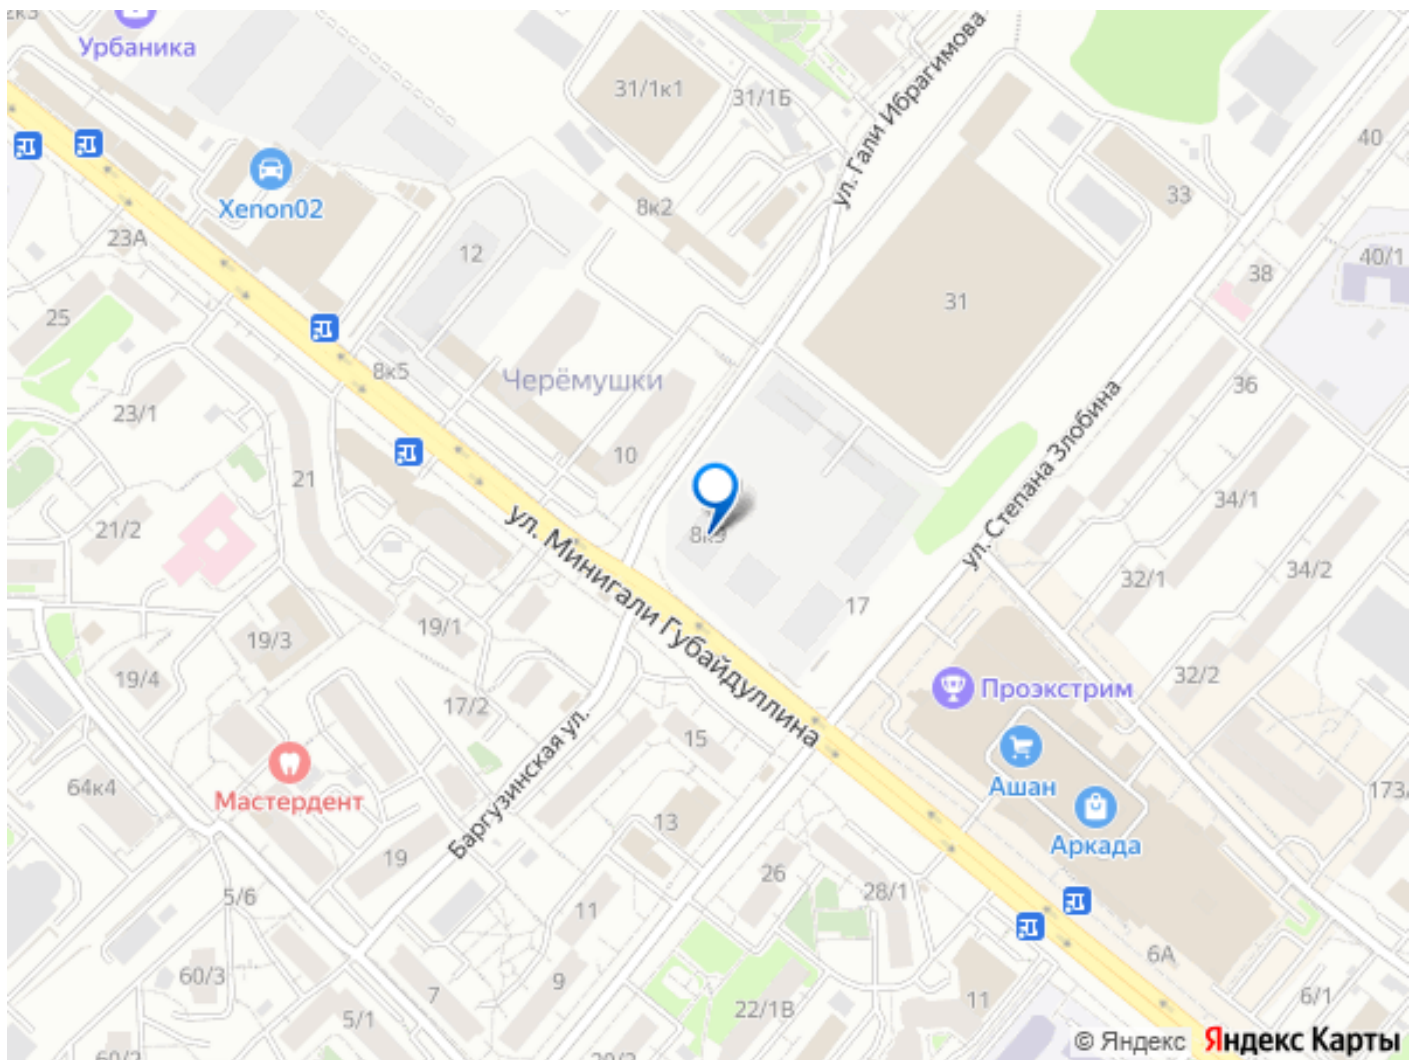

Move.ru - вся недвижимость России