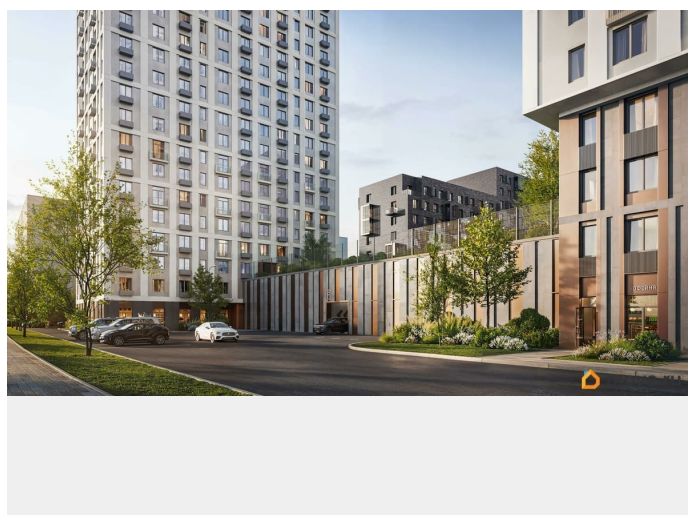

минут на авто. Поездки по городу будут быстрыми и удобными, даже если вы решите оставить машину дома. Достаточно 3 минут, чтобы дойти до ближайшей автобусной остановки. Путь до аэропорта тоже не займет много времени. 22 минуты на авто — и вы уже у стойки регистрации.

Урбан Тау

70,2 м²
Общая площадь

2
Кол-во комнат

1
Корпус

15
Этаж

Площадь кухни

move.ru

Room	Area (m²)
Room 1	15.52
Room 2	15.29
Room 3	14.68
Room 4	20.29
Room 5	3.38
Room 6	2.24
Room 7	4.01
Room 8	4.43
Room 9	1.10 (0.33)