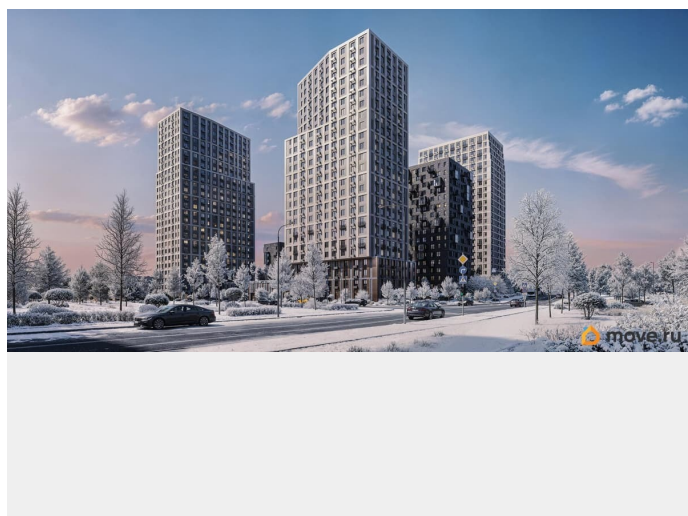

минут на авто. Поездки по городу будут быстрыми и удобными, даже если вы решите оставить машину дома. Достаточно 3 минут, чтобы дойти до ближайшей автобусной остановки. Путь до аэропорта тоже не займет много времени. 22 минуты на авто — и вы уже у стойки регистрации.

Урбан Тау

70,2 м²
Общая площадь

2
Кол-во комнат

1
Корпус

15
Этаж

Площадь кухни

move.ru

Room	Area (m²)
Room 1	15.52
Room 2	15.29
Room 3	14.68
Room 4	20.29
Room 5	3.38
Room 6	2.24
Room 7	4.01
Room 8	4.43
Room 9	1.10 (0.33)