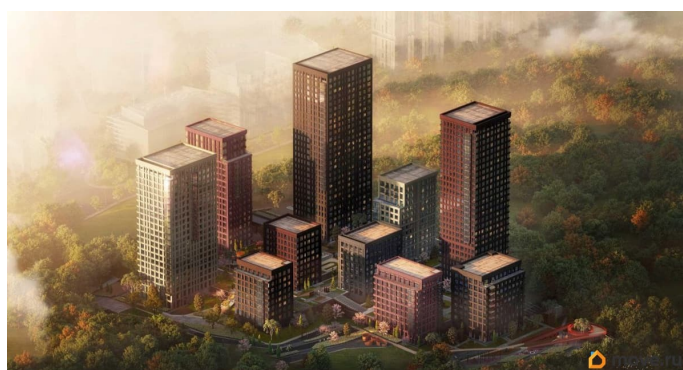

окружающим лесом создают идеальное пространство для отдыха, прогулок и семейного времяпрепровождения. -Входные группы Входные группы оформлены элегантно и продуманно. Акцентные элементы, ландшафтные композиции и представительская зона в стиле эко-лофт создают эффект «портала» в приватный мир комплекса.