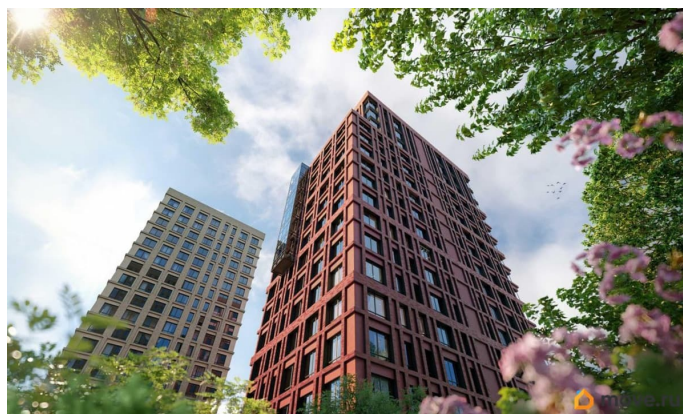

Инфраструктура Urman предлагает разнообразную собственную инфраструктуру: спортивные зоны, детские площадки, кафе и уютные общественные пространства.

Планировки квартир продуманы до мелочей, обеспечивая комфорт и функциональность. -

Архитектура Неоклассические пропорции, игра стекол и оттенков кирпича,

вдохновленная североевропейскими мотивами, создают уникальный облик

комплекса. Разновысотные корпуса открывают впечатляющие виды на лес и реку, делая каждый дом по-настоящему

особенным. -Внутренний двор Закрытый трехуровневый двор впечатляет гармонией и уютом. Продуманный ландшафт и связь с

окружающим лесом создают идеальное пространство для отдыха, прогулок и семейного времяпрепровождения. -Входные группы Входные группы оформлены элегантно и продуманно. Акцентные элементы, ландшафтные композиции и представительская зона в стиле эко-лофт создают эффект «портала» в приватный мир комплекса.