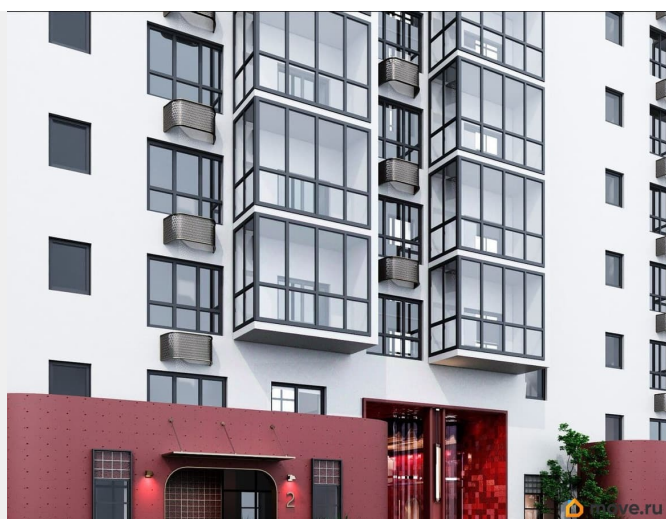

Остановка общественного транспорта в 5 минутах ходьбы. Рядом остановка общественного транспорта. Через неё можно уехать в любую часть города. Свяжитесь с менеджером, чтобы узнать о квартире подробнее — позвоните нам или напишите в чат.