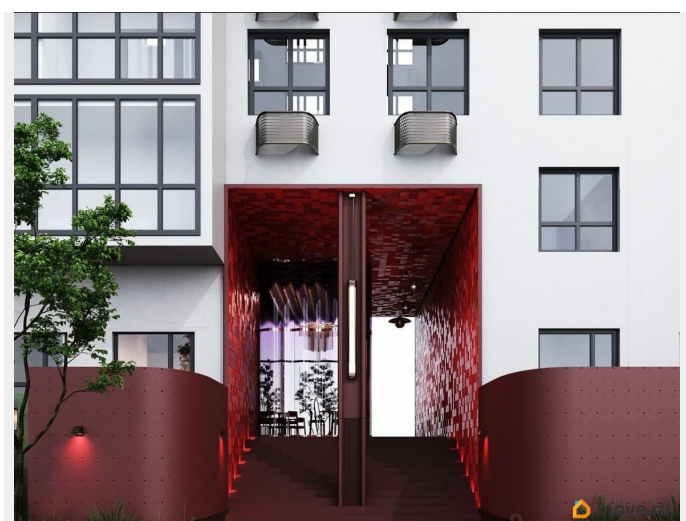

Остановка общественного транспорта в 5 минутах ходьбы. Рядом остановка общественного транспорта. Через неё можно уехать в любую часть города. Свяжитесь с менеджером, чтобы узнать о квартире подробнее — позвоните нам или напишите в чат.