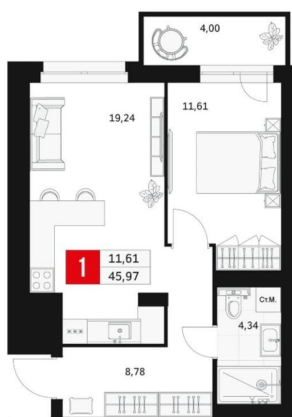

move.ru

Move.ru - вся недвижимость России