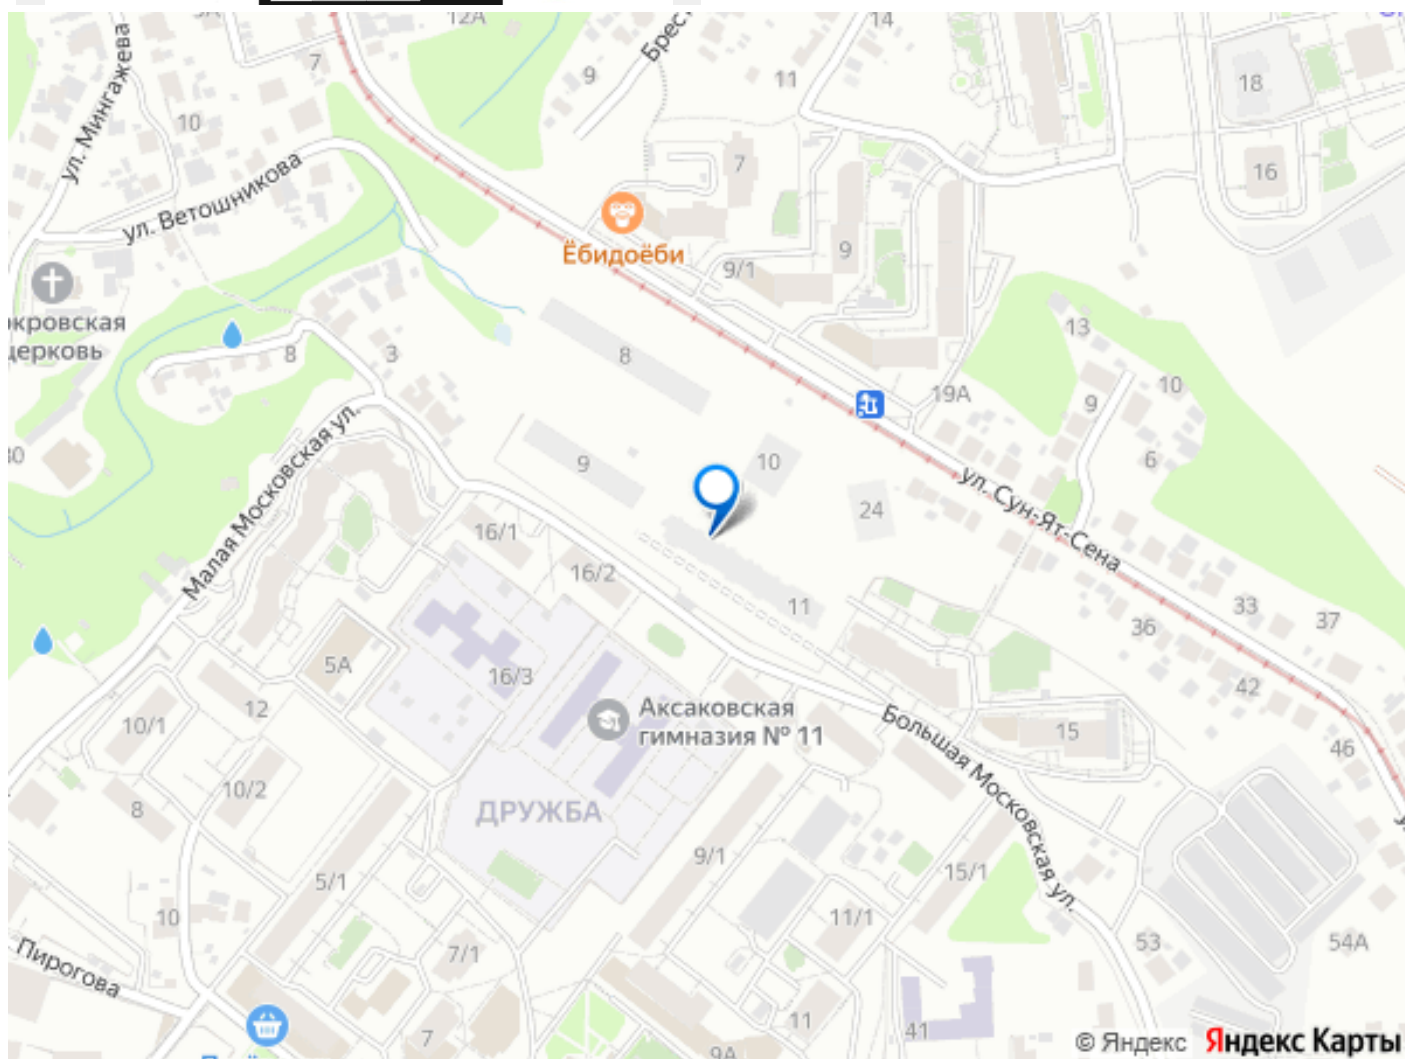

move.ru

Move.ru - вся недвижимость России