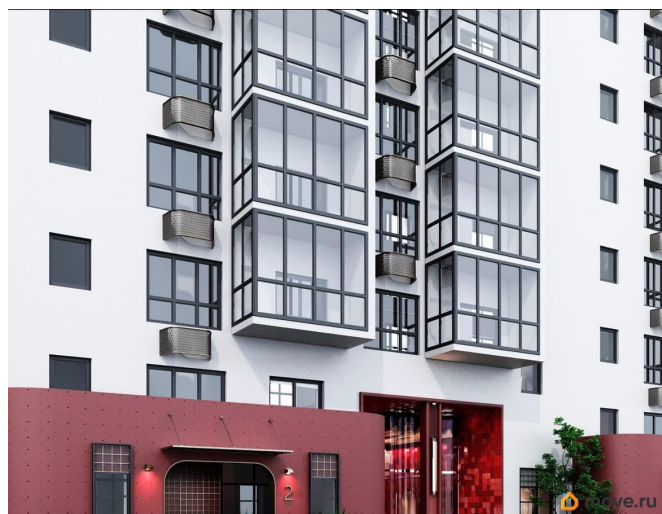

Квартира в новостройке

да

Год сдачи

2 квартал 2028 г.

лифт

Описание

Открыта продажа квартир комфорт-класса в жилом комплексе Достояние рядом с Монументом Дружбы. Продажа от застройщика. О ЖИЛОМ КОМПЛЕКСЕ ДОСТОЯНИЕ
Материал стен: красный кирпич. Этажность: 15 этажей. Кол-во квартир на этаже: 4. Отопление: центральное. Детская игровая площадка Современные, безопасные игровые площадки оснащены всем необходимым для детей любых возрастов. Закрытая придомовая территория Двор Жилого Комплекса будет огорожен, а заезд на автомобиле будет доступен на короткий промежуток времени исключительно для разгрузки и высадки. Современные холлы Все места общего пользования отделаны в современном стиле в соответствии с дизайн проектом. Подъезды оборудованы местами для колясок и велосипедов. Инфраструктура Жилой Комплекс Достояние расположен в благоустроенном районе на ул.Большая Московская недалеко от Монумена Дружбы. Рядом улица Менделеева и проспект Салавата Юлаева. Вокруг в пешей доступности магазины, аптеки, Ozon, WB, Яндекс Маркет. Супермаркеты: Everyday, Пятерочка. Образование Аксаковская гимназия 11 в соседнем здании. Детский сад 10 в соседнем здании. Школа 19 в 5 минутах от дома. Для прогулок: набережная р.Белой Удобная транспортная развязка: 3-х минутах на авто проспект — Салавата Юлаева.