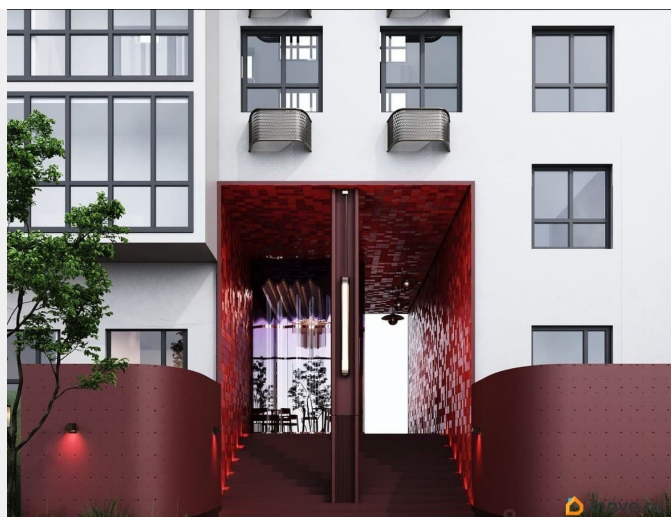

Остановка общественного транспорта в 5 минутах ходьбы. Рядом остановка общественного транспорта. Через неё можно уехать в любую часть города. Свяжитесь с менеджером, чтобы узнать о квартире подробнее — позвоните нам или напишите в чат.