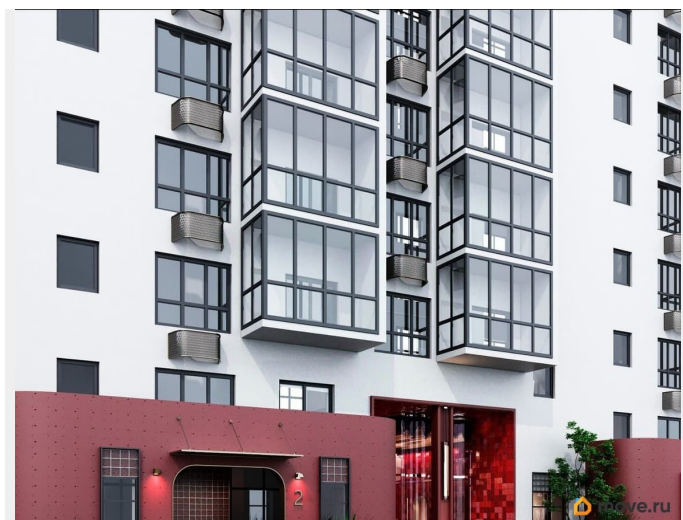

Остановка общественного транспорта в 5 минутах ходьбы. Рядом остановка общественного транспорта. Через неё можно уехать в любую часть города. Свяжитесь с менеджером, чтобы узнать о квартире подробнее — позвоните нам или напишите в чат.