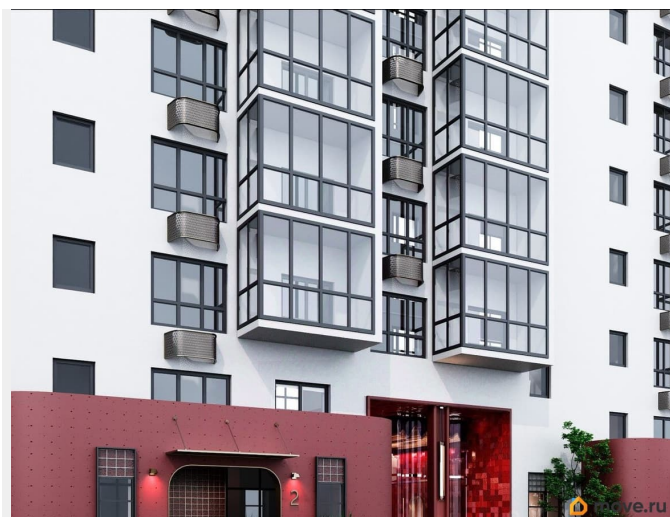

Остановка общественного транспорта в 5 минутах ходьбы. Рядом остановка общественного транспорта. Через неё можно уехать в любую часть города. Свяжитесь с менеджером, чтобы узнать о квартире подробнее — позвоните нам или напишите в чат.