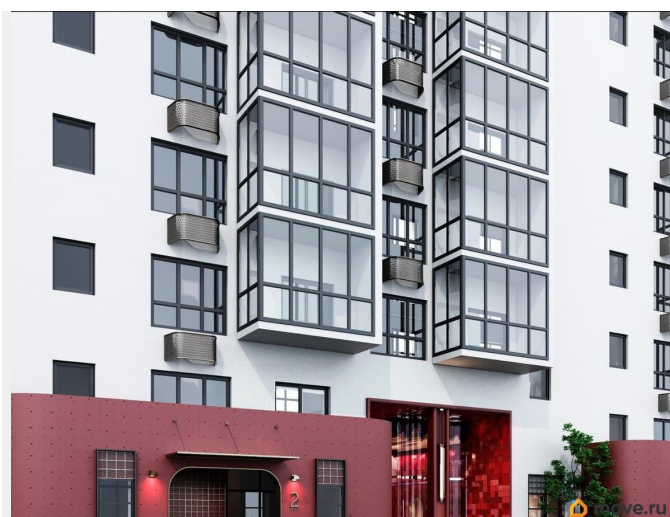

Остановка общественного транспорта в 5 минутах ходьбы. Рядом остановка общественного транспорта. Через неё можно уехать в любую часть города. Свяжитесь с менеджером, чтобы узнать о квартире подробнее — позвоните нам или напишите в чат.