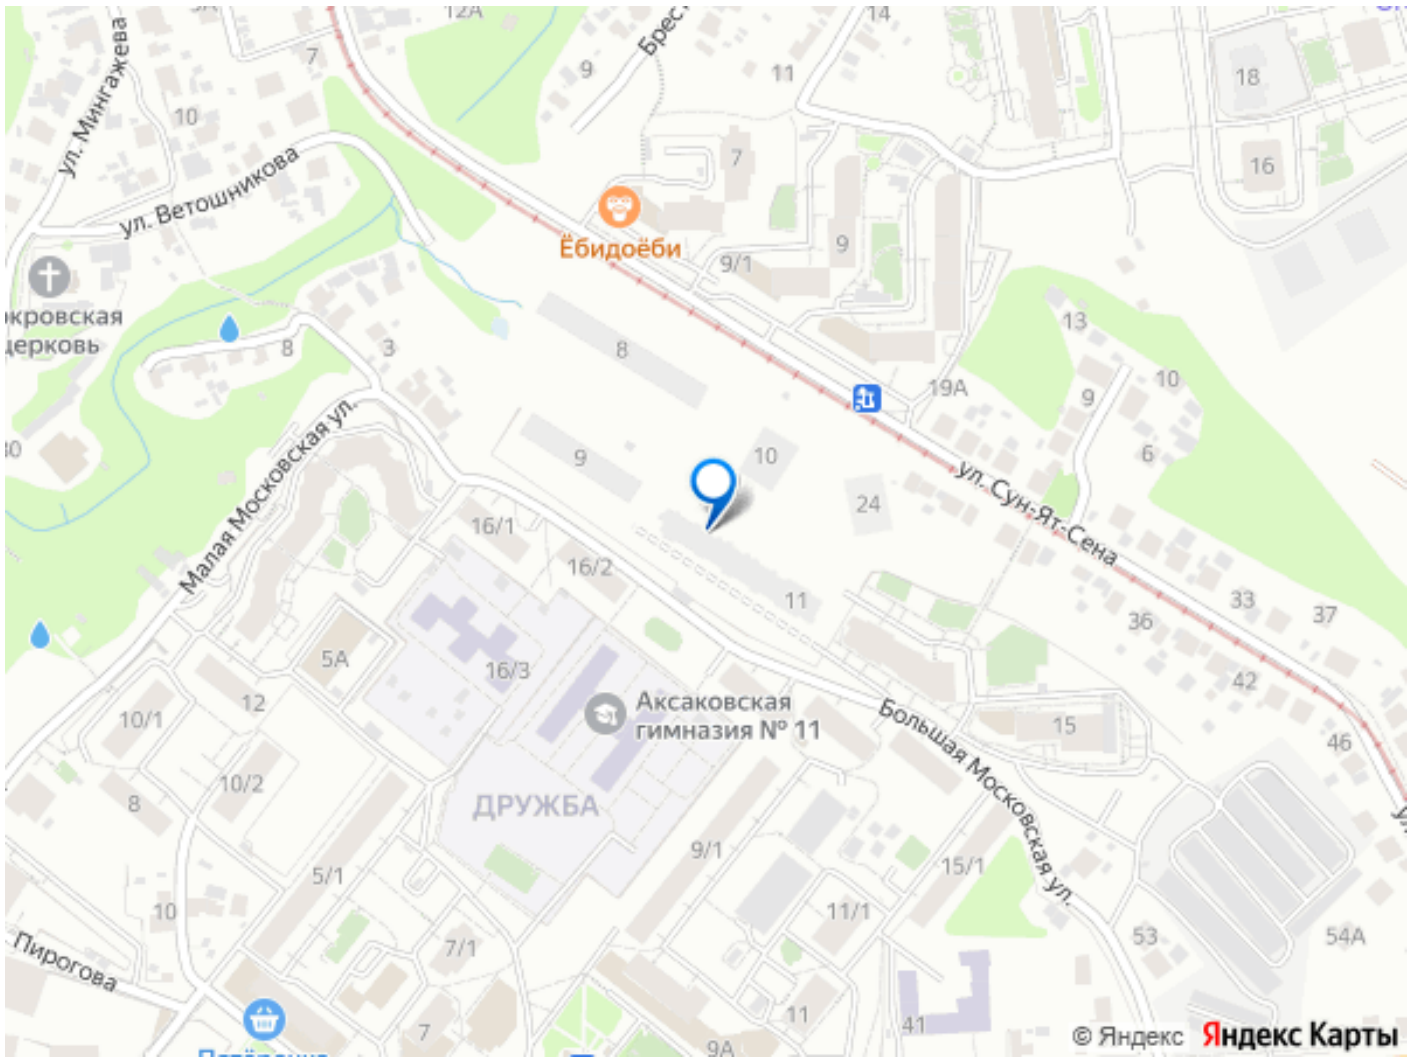

Move.ru - вся недвижимость России