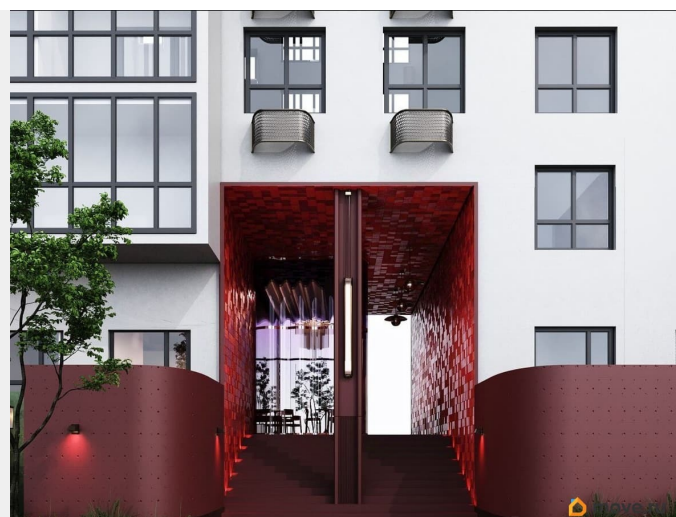

Остановка общественного транспорта в 5 минутах ходьбы. Рядом остановка общественного транспорта. Через неё можно уехать в любую часть города. Свяжитесь с менеджером, чтобы узнать о квартире подробнее — позвоните нам или напишите в чат.