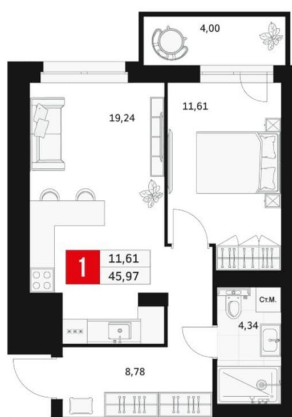

move.ru

Move.ru - вся недвижимость России