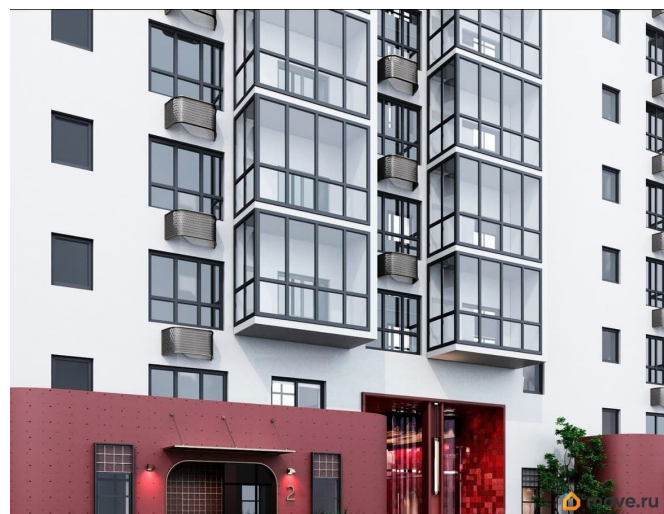

Квартира в новостройке

да

Год сдачи

2 квартал 2028 г.

лифт

Описание

Открыта продажа квартир комфорт-класса в жилом комплексе Достояние рядом с Монументом Дружбы. Продажа от застройщика. О ЖИЛОМ КОМПЛЕКСЕ ДОСТОЯНИЕ
Материал стен: красный кирпич.
Этажность: 15 этажей. Кол-во квартир на этаже: 4. Отопление: центральное. Детская игровая площадка
Современные, безопасные игровые площадки оснащены всем необходимым для детей любых возрастов.
Закрытая придомовая территория Двор Жилого Комплекса будет огорожен, а заезд на автомобиле будет доступен на короткий промежуток времени исключительно для разгрузки и высадки. Современные холлы Все места общего пользования отделаны в современном стиле в соответствии с дизайн проектом. Подъезды оборудованы местами для колясок и велосипедов. Инфраструктура Жилой Комплекс Достояние расположен в благоустроенном районе на ул.Большая Московская недалеко от Монумена Дружбы. Рядом улица Менделеева и проспект Салавата Юлаева. Вокруг в пешей доступности магазины, аптеки, Ozon, WB, Яндекс Маркет. Супермаркеты: Everyday, Пятерочка. Образование Аксаковская гимназия 11 в соседнем здании. Детский сад 10 в соседнем здании. Школа 19 в 5 минутах от дома. Для прогулок: набережная р.Белой
Удобная транспортная развязка: 3-х минутах на авто проспект — Салавата Юлаева.