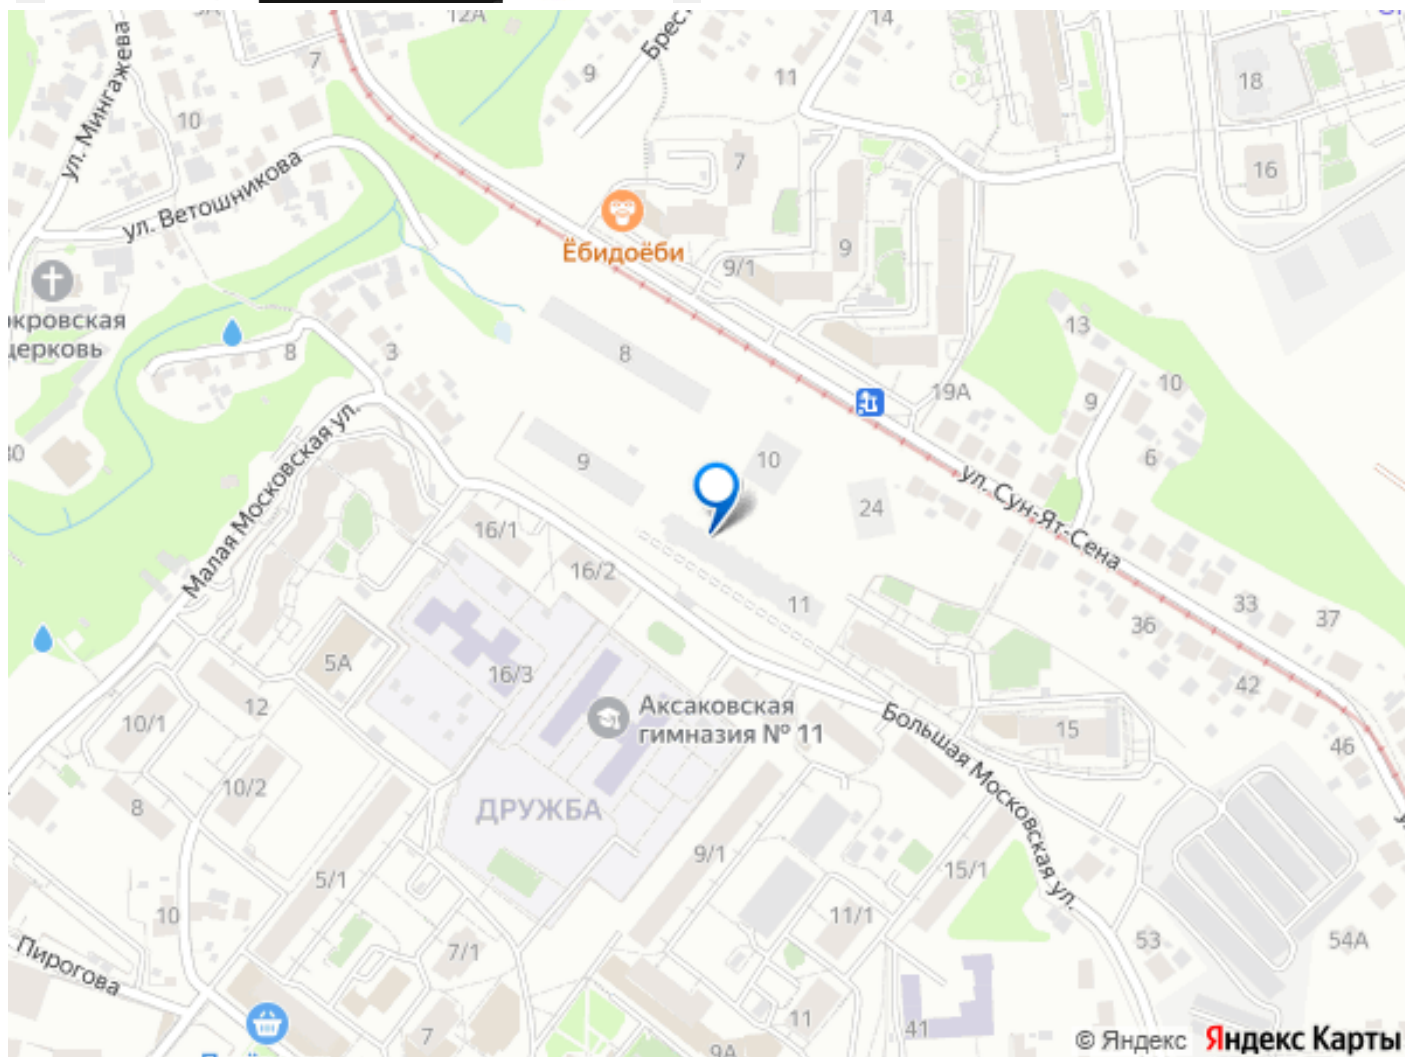

move.ru

Move.ru - вся недвижимость России