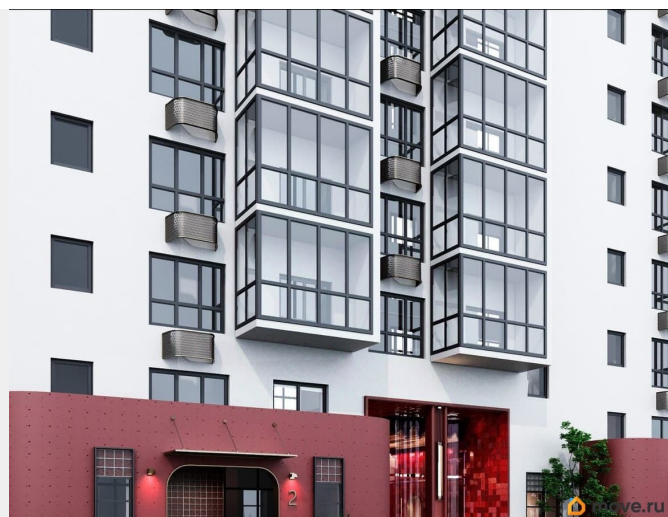

Остановка общественного транспорта в 5 минутах ходьбы. Рядом остановка общественного транспорта. Через неё можно уехать в любую часть города. Свяжитесь с менеджером, чтобы узнать о квартире подробнее — позвоните нам или напишите в чат.