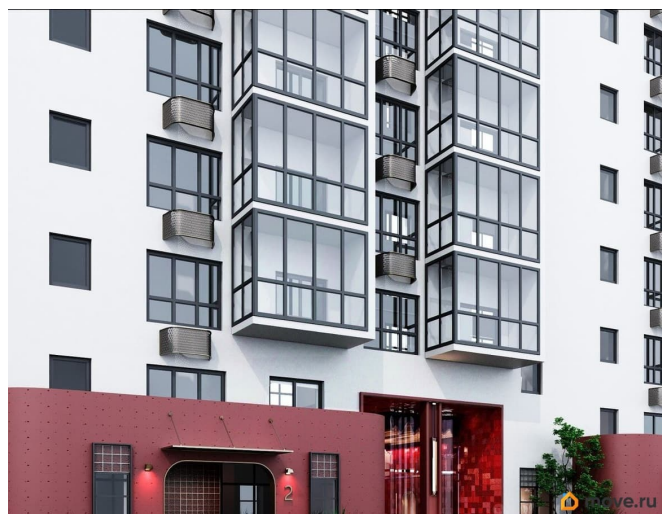

🕒 Создано: 26.03.2026 в 15:55

🔄 Обновлено: 11.04.2026 в 16:55

**Республика Башкортостан, Уфа, улица
Большая Московская, 11**

8 596 390 ₺

Республика Башкортостан, Уфа, улица Большая Московская,
11

Округ

[Уфа, Кировский район](#)

Квартира

Количество комнат

1

Высота потолков

2.7 м

Жилая площадь

11.6 м²

Площадь кухни

19.2 м²

Общая площадь

45.97 м²

Этаж

6/15

Детали объекта

Тип сделки

Продам

Раздел

[Квартиры](#)

Вид из окна

на улицу

<https://ufa.move.ru/objects/9292632165>

**Новое время Девелопмент, Новое
время Девелопмент**

79675173831

для заметок