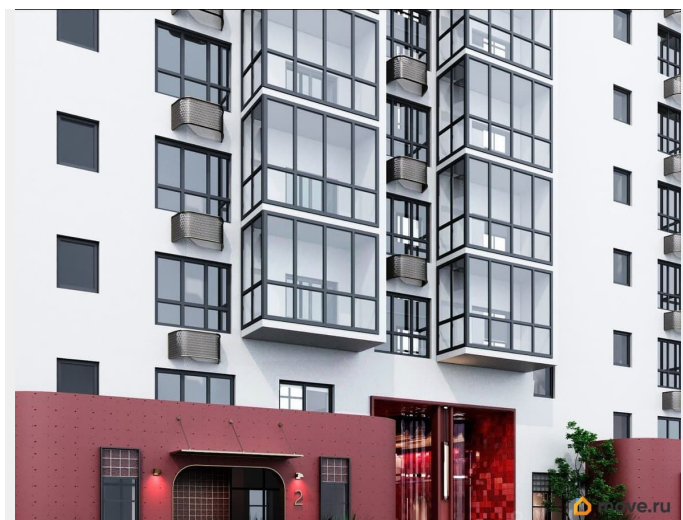

Остановка общественного транспорта в 5 минутах ходьбы. Рядом остановка общественного транспорта. Через неё можно уехать в любую часть города. Свяжитесь с менеджером, чтобы узнать о квартире подробнее — позвоните нам или напишите в чат.