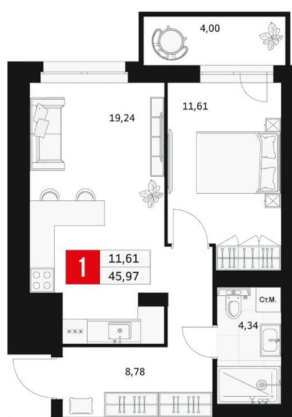

move.ru

Move.ru - вся недвижимость России