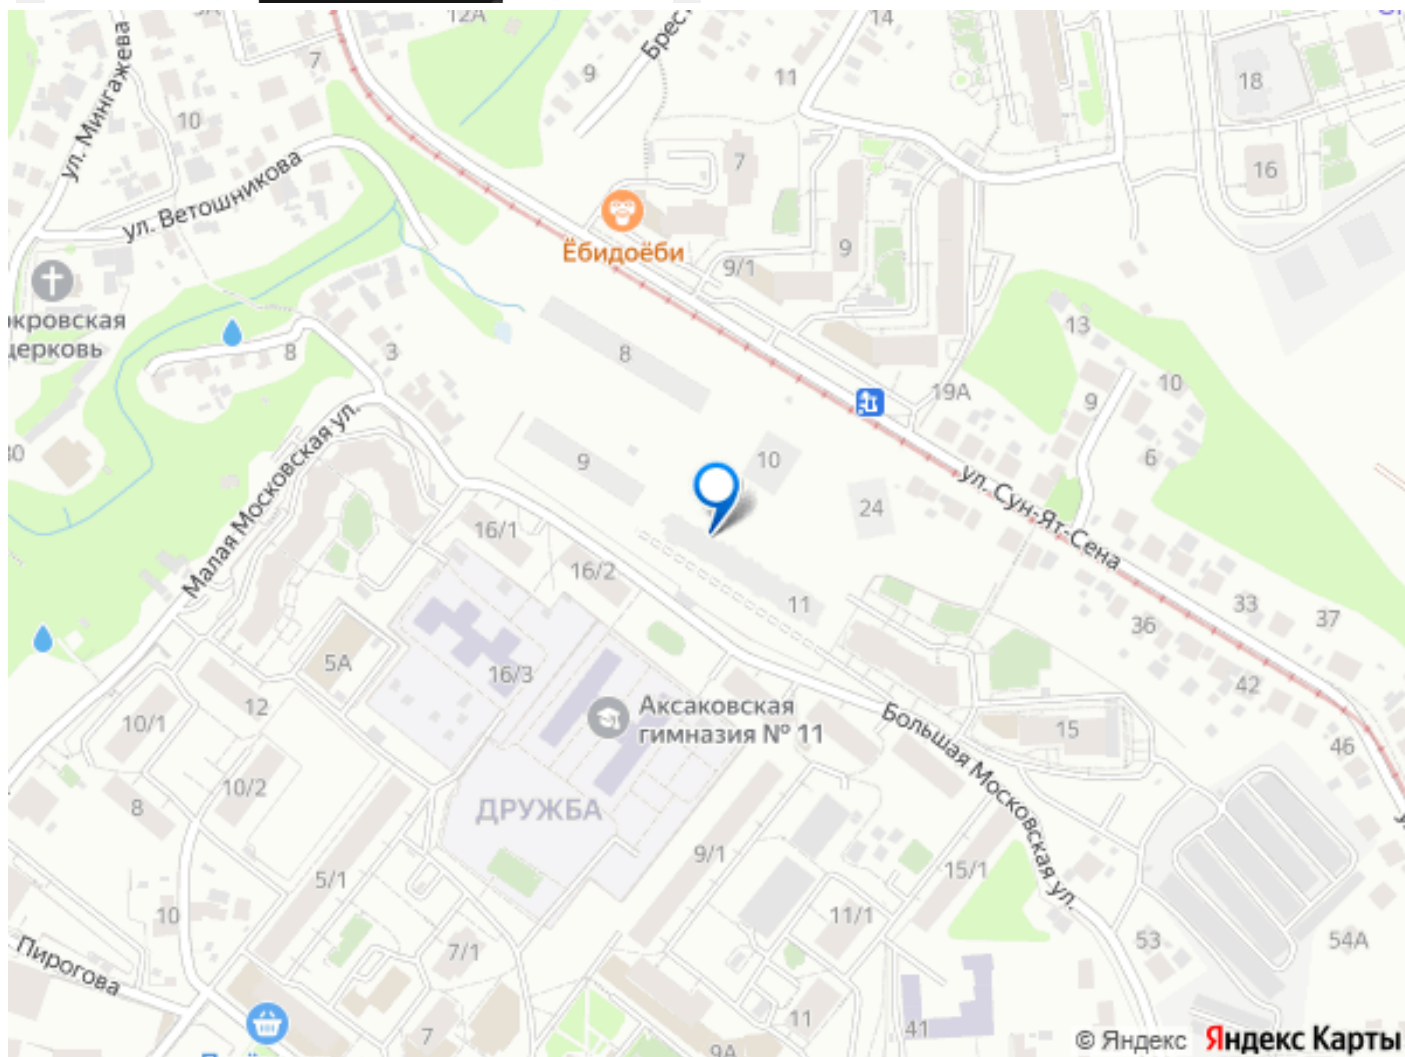

move.ru

Move.ru - вся недвижимость России