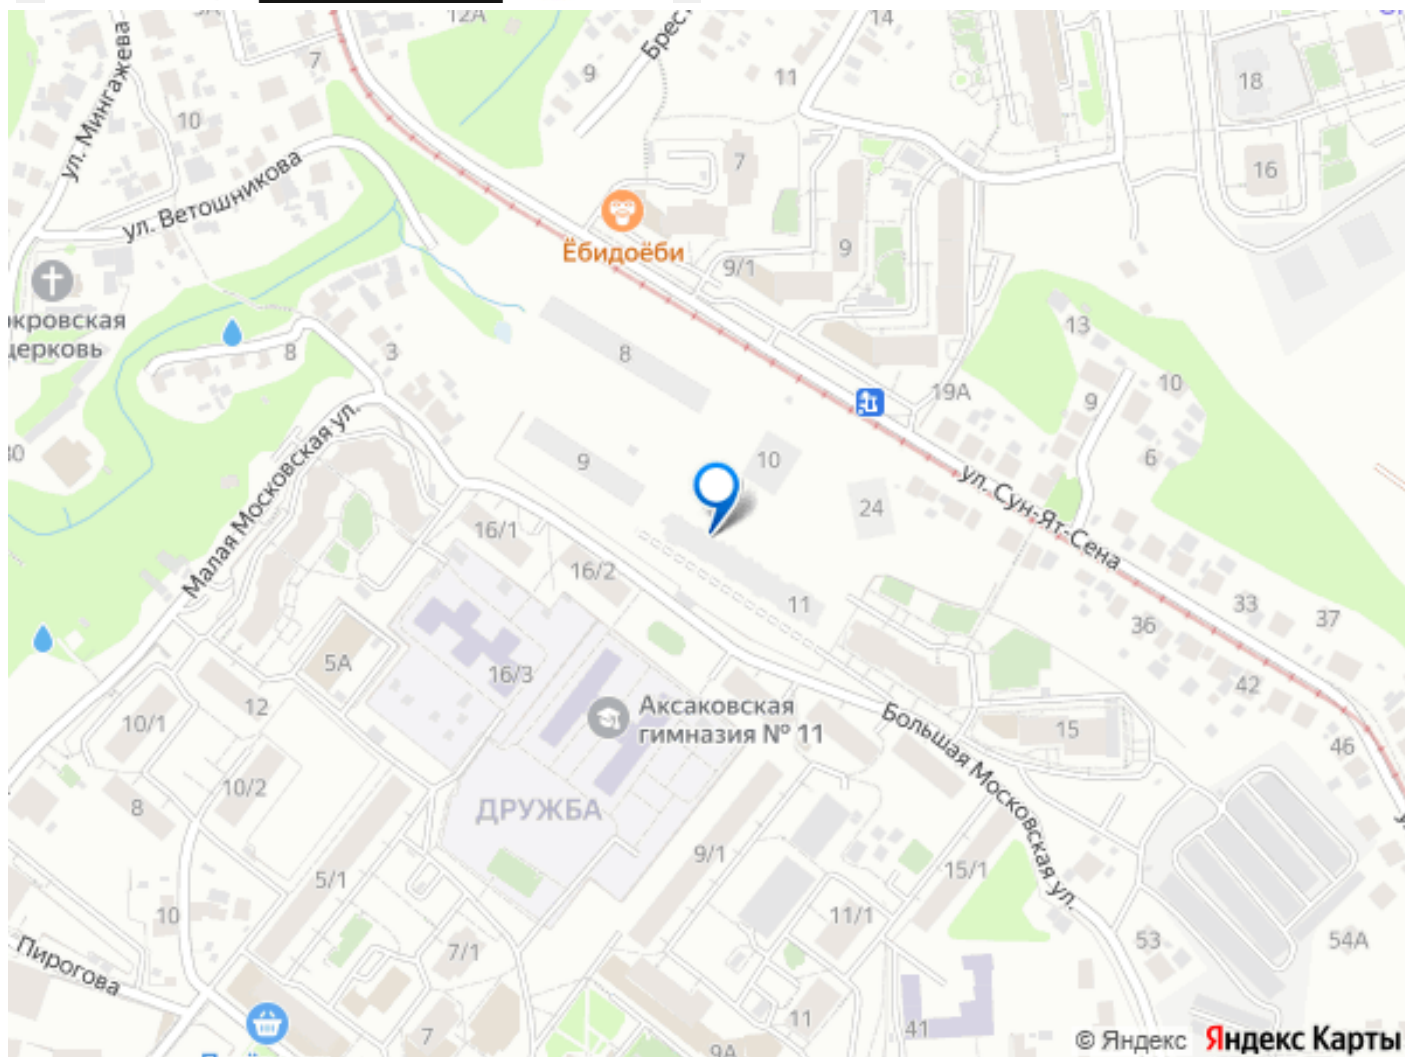

move.ru

Move.ru - вся недвижимость России