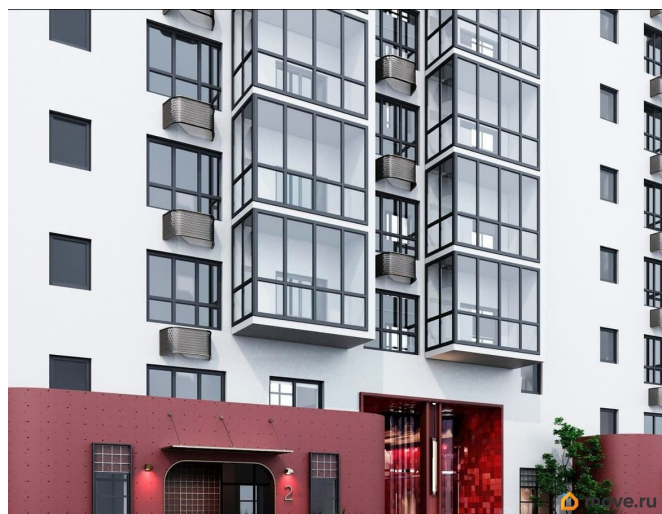

Квартира в новостройке

да

Год сдачи

2 квартал 2028 г.

лифт

Описание

Открыта продажа квартир комфорт-класса в жилом комплексе Достояние рядом с Монументом Дружбы. Продажа от застройщика. О ЖИЛОМ КОМПЛЕКСЕ ДОСТОЯНИЕ
Материал стен: красный кирпич. Этажность: 15 этажей. Кол-во квартир на этаже: 4. Отопление: центральное. Детская игровая площадка Современные, безопасные игровые площадки оснащены всем необходимым для детей любых возрастов. Закрытая придомовая территория Двор Жилого Комплекса будет огорожен, а заезд на автомобиле будет доступен на короткий промежуток времени исключительно для разгрузки и высадки. Современные холлы Все места общего пользования отделаны в современном стиле в соответствии с дизайн проектом. Подъезды оборудованы местами для колясок и велосипедов. Инфраструктура Жилой Комплекс Достояние расположен в благоустроенном районе на ул.Большая Московская недалеко от Монумена Дружбы. Рядом улица Менделеева и проспект Салавата Юлаева. Вокруг в пешей доступности магазины, аптеки, Ozon, WB, Яндекс Маркет. Супермаркеты: Everyday, Пятерочка. Образование Аксаковская гимназия 11 в соседнем здании. Детский сад 10 в соседнем здании. Школа 19 в 5 минутах от дома. Для прогулок: набережная р.Белой Удобная транспортная развязка: 3-х минутах на авто проспект — Салавата Юлаева.