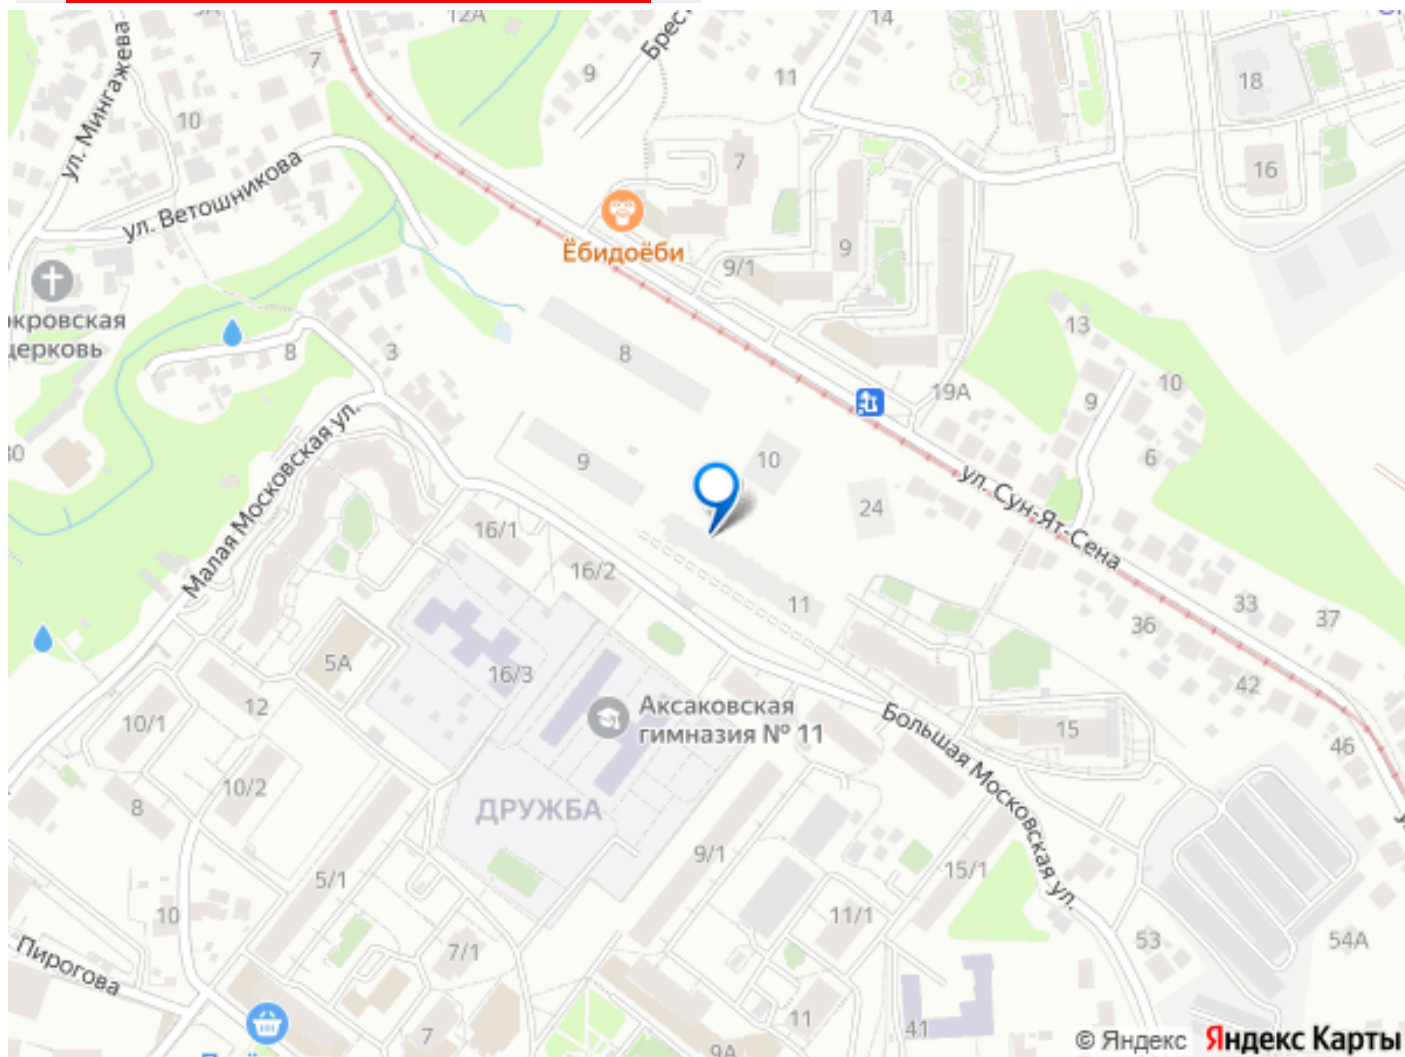

ДОСТОЯНИЕ

move.ru

Move.ru - вся недвижимость России