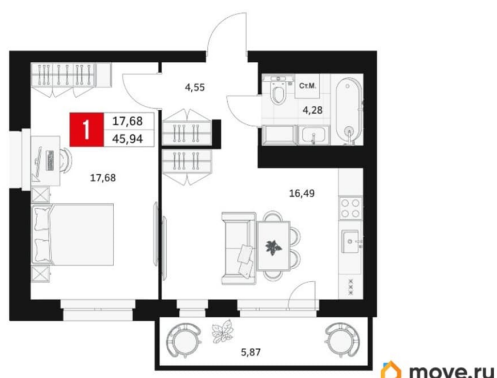

Остановка общественного транспорта в 5 минутах ходьбы. Рядом остановка общественного транспорта. Через неё можно уехать в любую часть города. Свяжитесь с менеджером, чтобы узнать о квартире подробнее — позвоните нам или напишите в чат.