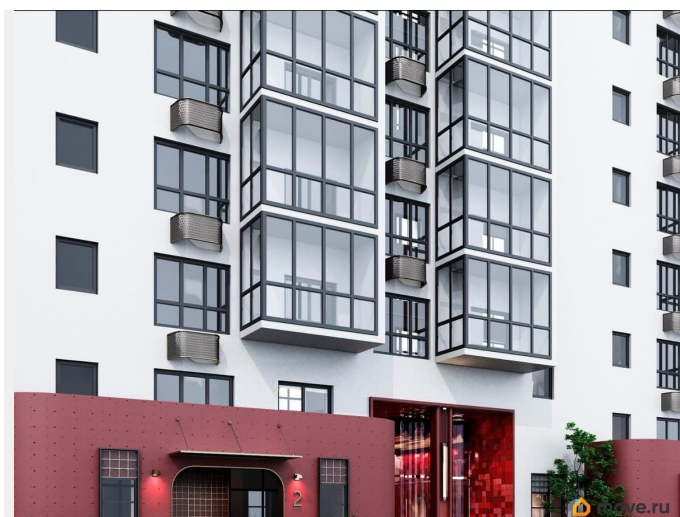

Остановка общественного транспорта в 5 минутах ходьбы. Рядом остановка общественного транспорта. Через неё можно уехать в любую часть города. Свяжитесь с менеджером, чтобы узнать о квартире подробнее — позвоните нам или напишите в чат.