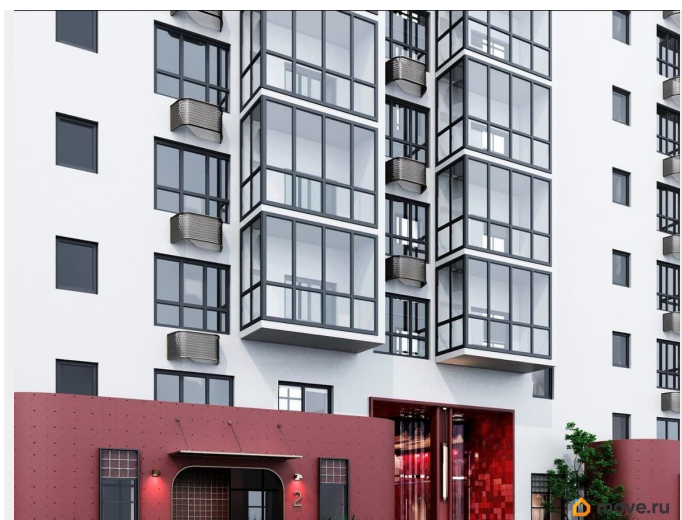

Остановка общественного транспорта в 5 минутах ходьбы. Рядом остановка общественного транспорта. Через неё можно уехать в любую часть города. Свяжитесь с менеджером, чтобы узнать о квартире подробнее — позвоните нам или напишите в чат.