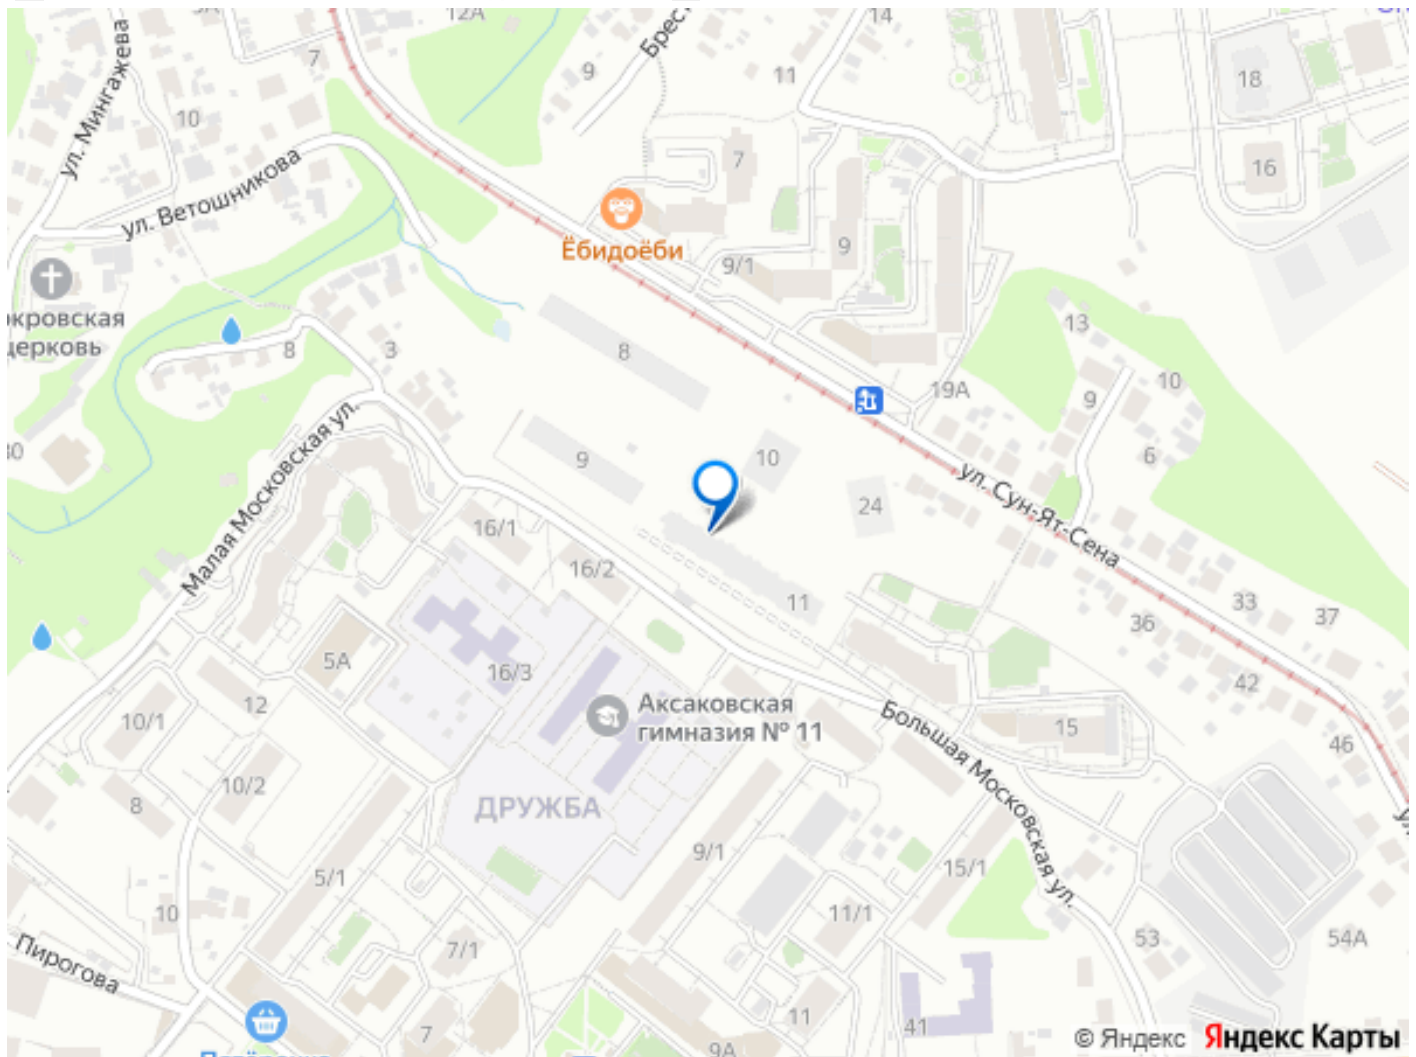

Move.ru - вся недвижимость России