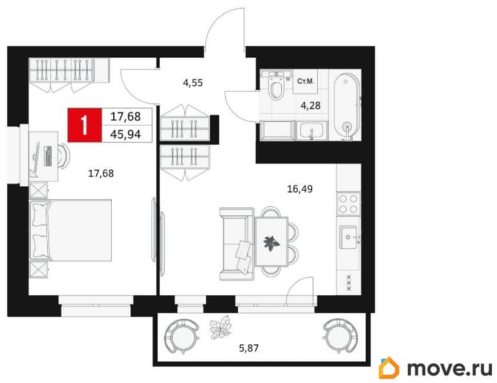

Move.ru - вся недвижимость России