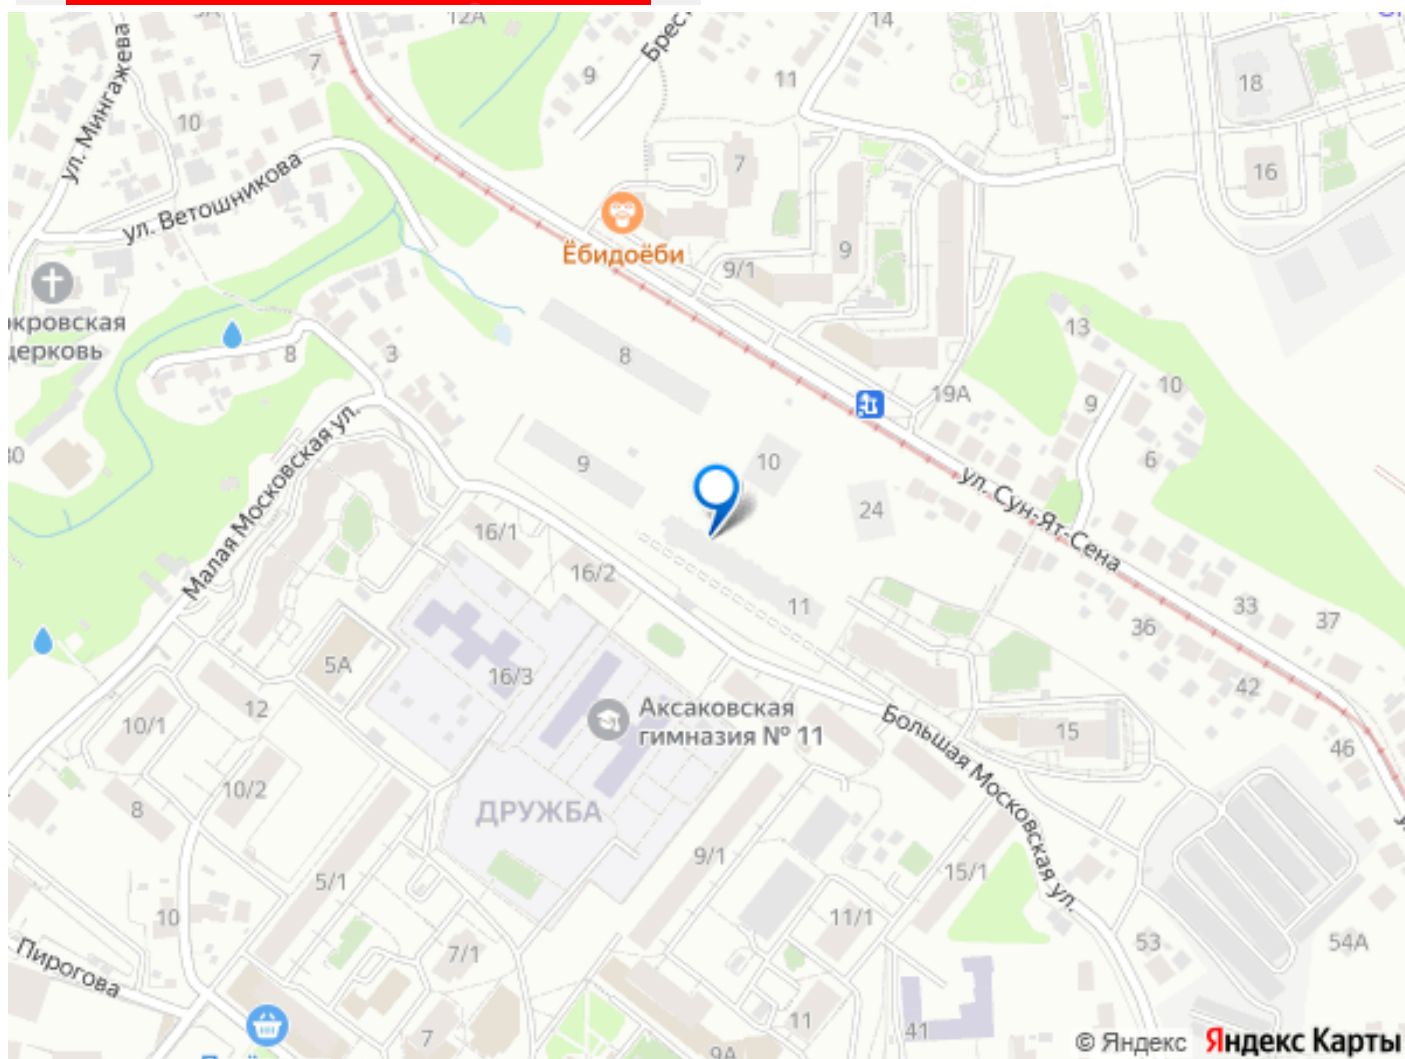

ДОСТОЯНИЕ

move.ru

Move.ru - вся недвижимость России