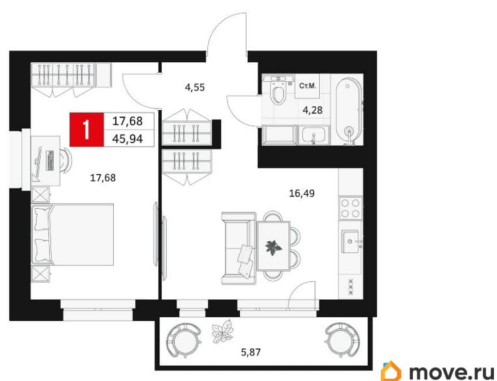

Остановка общественного транспорта в 5 минутах ходьбы. Рядом остановка общественного транспорта. Через неё можно уехать в любую часть города. Свяжитесь с менеджером, чтобы узнать о квартире подробнее — позвоните нам или напишите в чат.