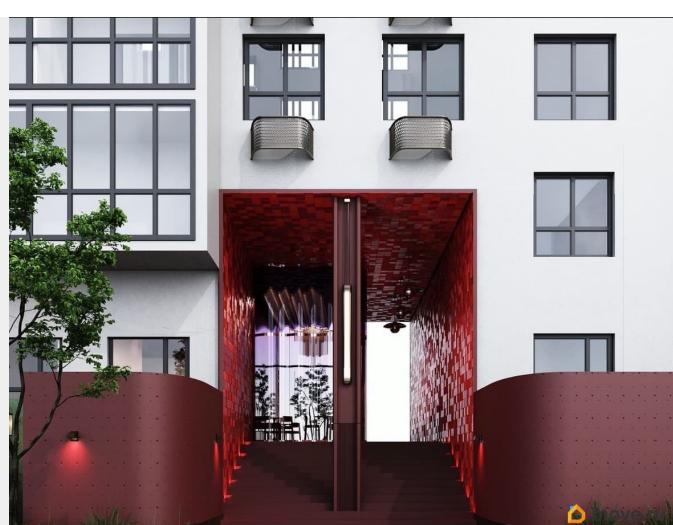

Остановка общественного транспорта в 5 минутах ходьбы. Рядом остановка общественного транспорта. Через неё можно уехать в любую часть города. Свяжитесь с менеджером, чтобы узнать о квартире подробнее — позвоните нам или напишите в чат.