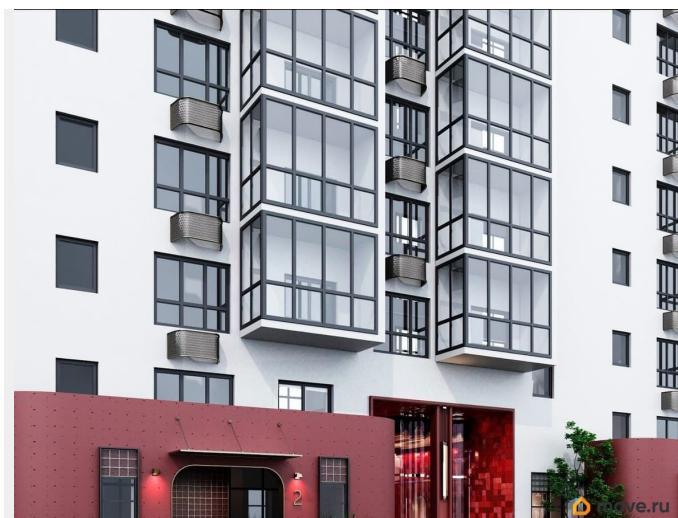

Остановка общественного транспорта в 5 минутах ходьбы. Рядом остановка общественного транспорта. Через неё можно уехать в любую часть города. Свяжитесь с менеджером, чтобы узнать о квартире подробнее — позвоните нам или напишите в чат.