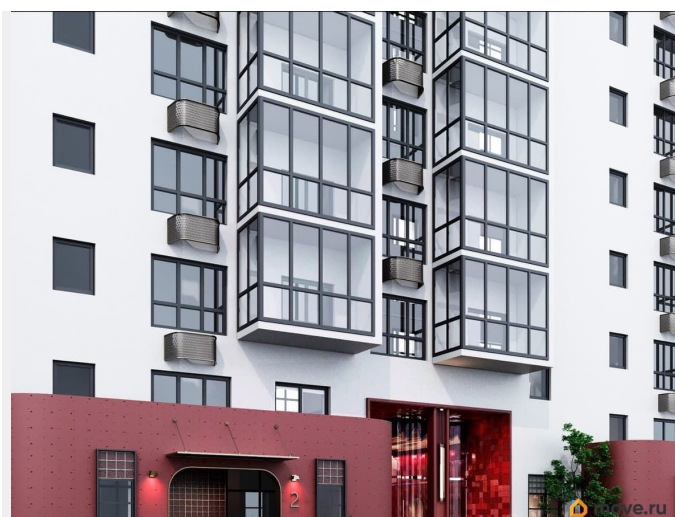

Остановка общественного транспорта в 5 минутах ходьбы. Рядом остановка общественного транспорта. Через неё можно уехать в любую часть города. Свяжитесь с менеджером, чтобы узнать о квартире подробнее — позвоните нам или напишите в чат.