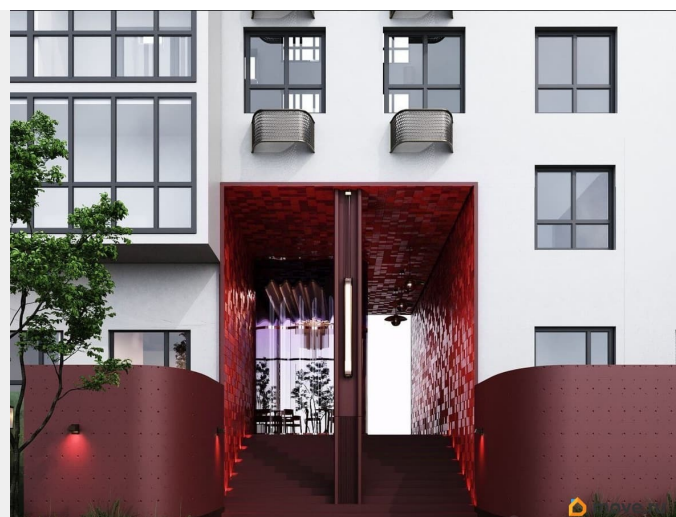

Остановка общественного транспорта в 5 минутах ходьбы. Рядом остановка общественного транспорта. Через неё можно уехать в любую часть города. Свяжитесь с менеджером, чтобы узнать о квартире подробнее — позвоните нам или напишите в чат.