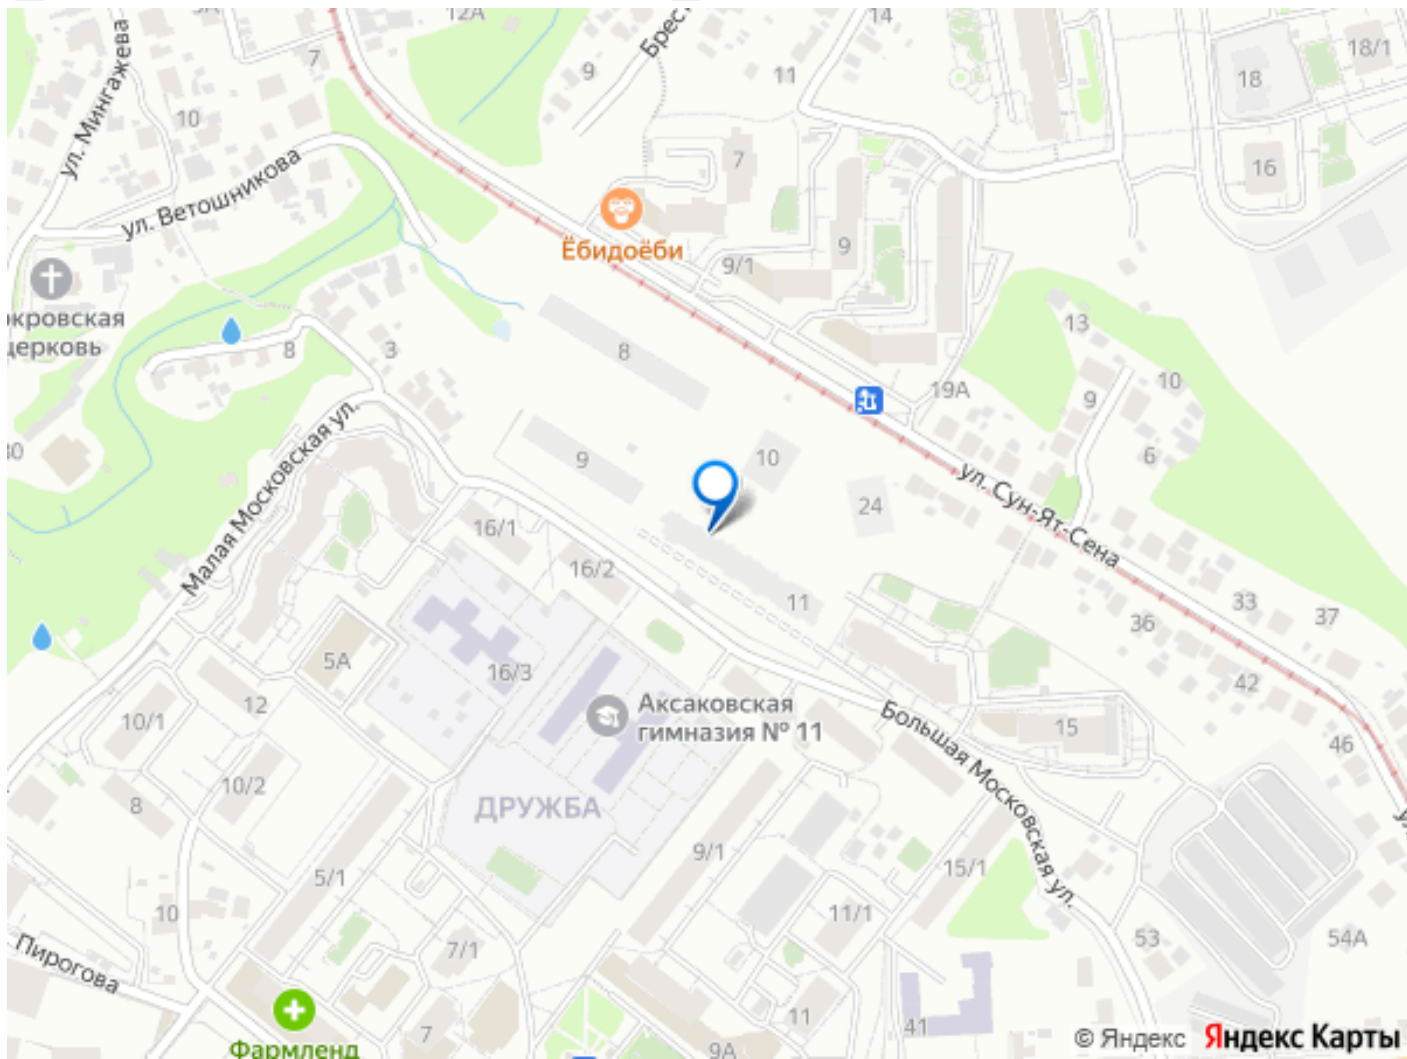

Move.ru - вся недвижимость России