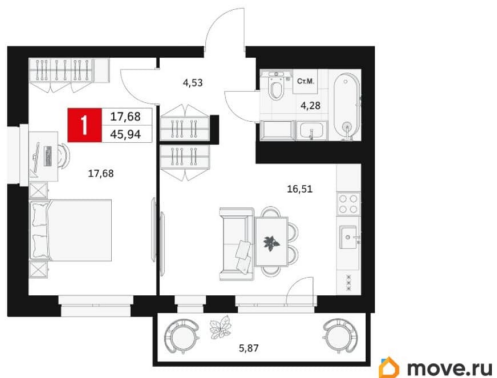

Move.ru - вся недвижимость России