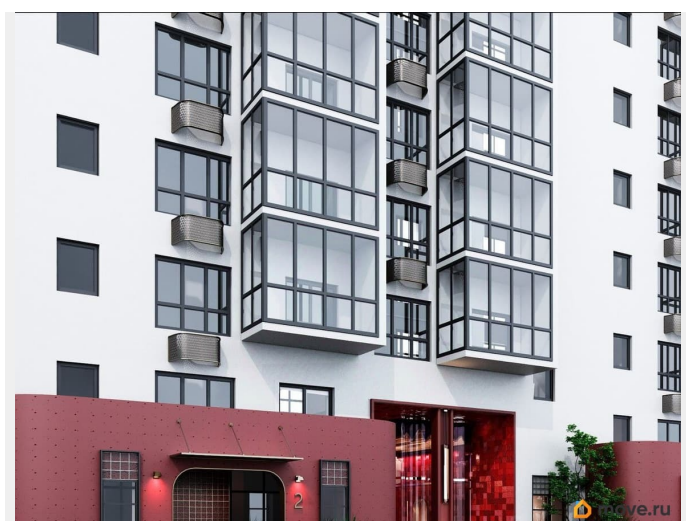

Остановка общественного транспорта в 5 минутах ходьбы. Рядом остановка общественного транспорта. Через неё можно уехать в любую часть города. Свяжитесь с менеджером, чтобы узнать о квартире подробнее — позвоните нам или напишите в чат.