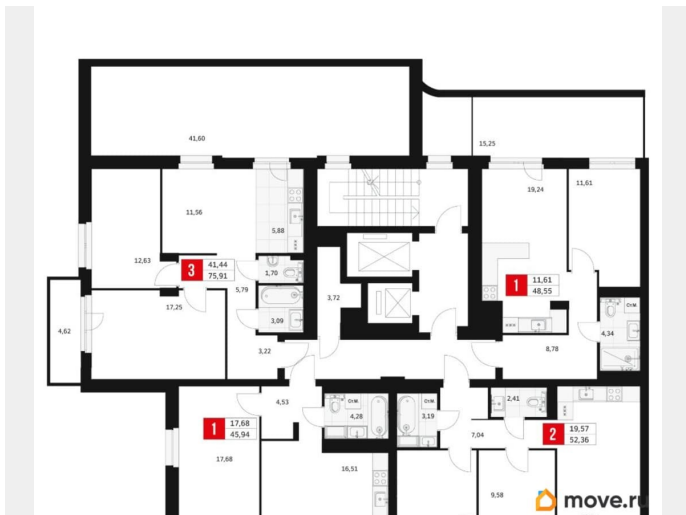

Остановка общественного транспорта в 5 минутах ходьбы. Рядом остановка общественного транспорта. Через неё можно уехать в любую часть города. Свяжитесь с менеджером, чтобы узнать о квартире подробнее — позвоните нам или напишите в чат.