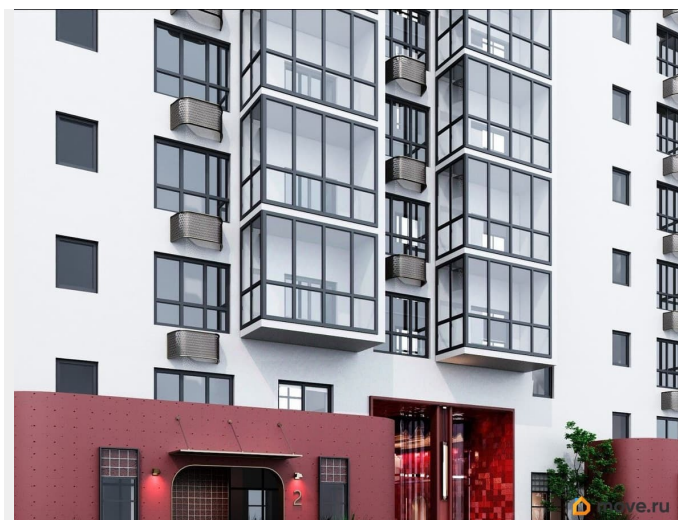

Остановка общественного транспорта в 5 минутах ходьбы. Рядом остановка общественного транспорта. Через неё можно уехать в любую часть города. Свяжитесь с менеджером, чтобы узнать о квартире подробнее — позвоните нам или напишите в чат.