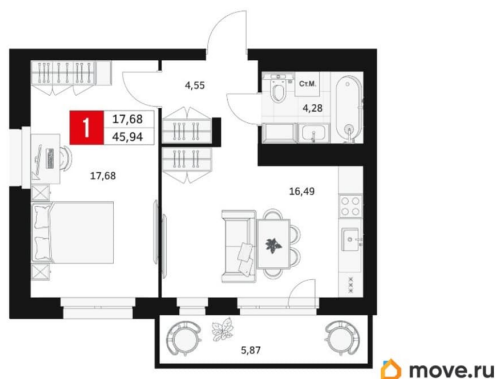

Остановка общественного транспорта в 5 минутах ходьбы. Рядом остановка общественного транспорта. Через неё можно уехать в любую часть города. Свяжитесь с менеджером, чтобы узнать о квартире подробнее — позвоните нам или напишите в чат.