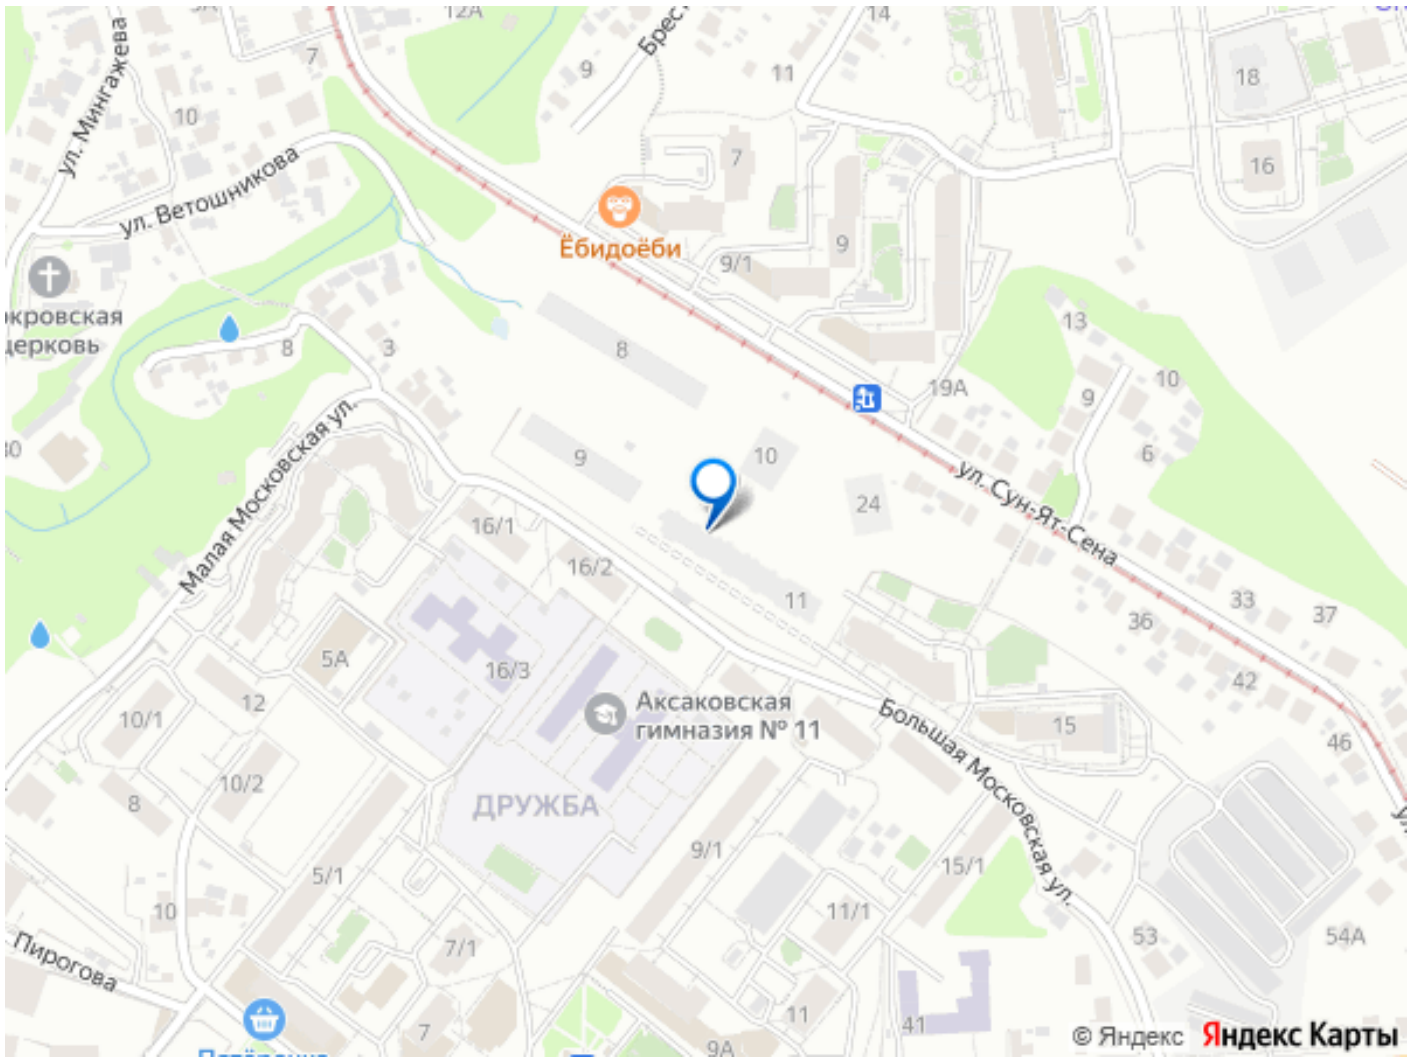

Move.ru - вся недвижимость России