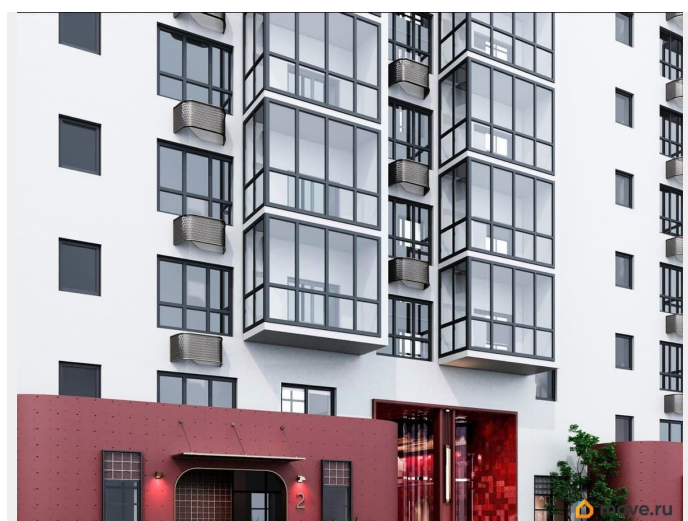

Остановка общественного транспорта в 5 минутах ходьбы. Рядом остановка общественного транспорта. Через неё можно уехать в любую часть города. Свяжитесь с менеджером, чтобы узнать о квартире подробнее — позвоните нам или напишите в чат.