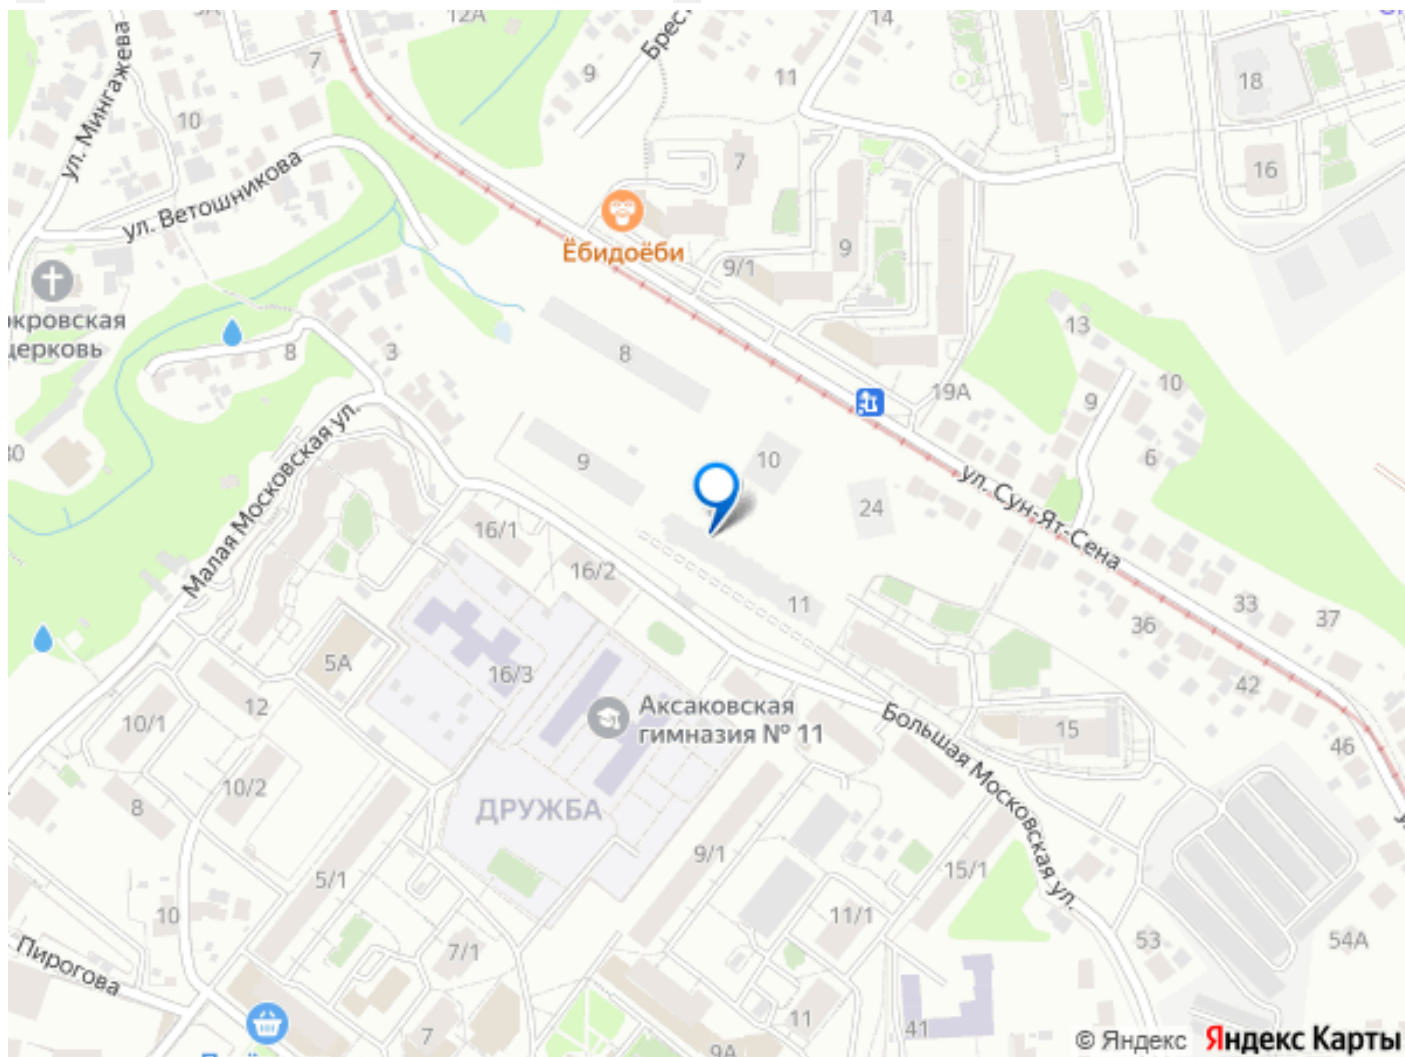

move.ru

Move.ru - вся недвижимость России