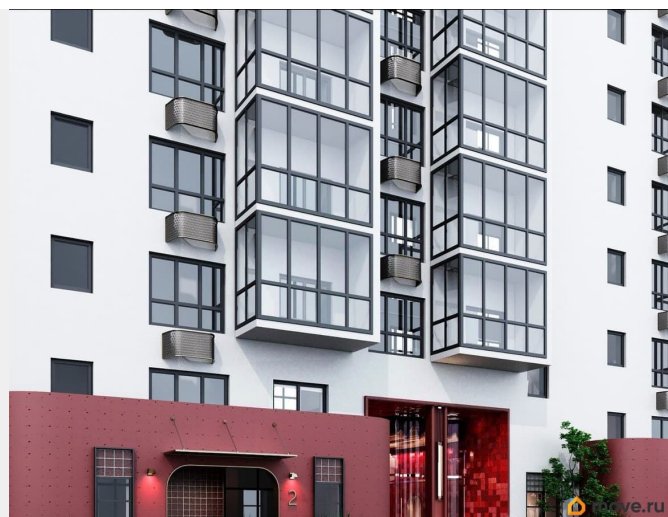

Остановка общественного транспорта в 5 минутах ходьбы. Рядом остановка общественного транспорта. Через неё можно уехать в любую часть города. Свяжитесь с менеджером, чтобы узнать о квартире подробнее — позвоните нам или напишите в чат.