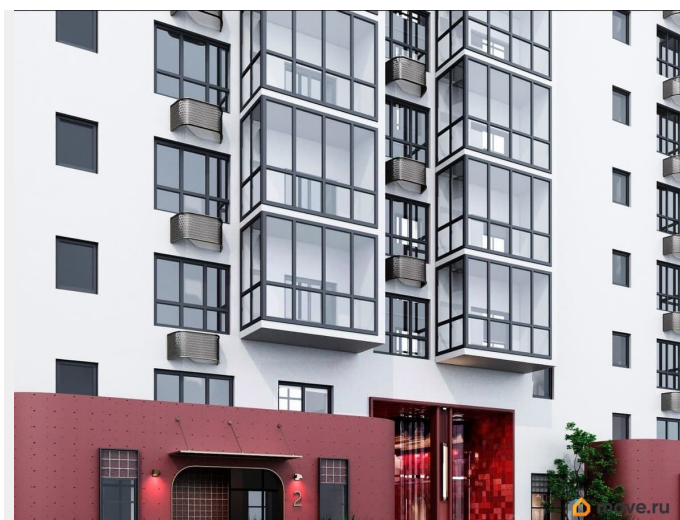

Остановка общественного транспорта в 5 минутах ходьбы. Рядом остановка общественного транспорта. Через неё можно уехать в любую часть города. Свяжитесь с менеджером, чтобы узнать о квартире подробнее — позвоните нам или напишите в чат.