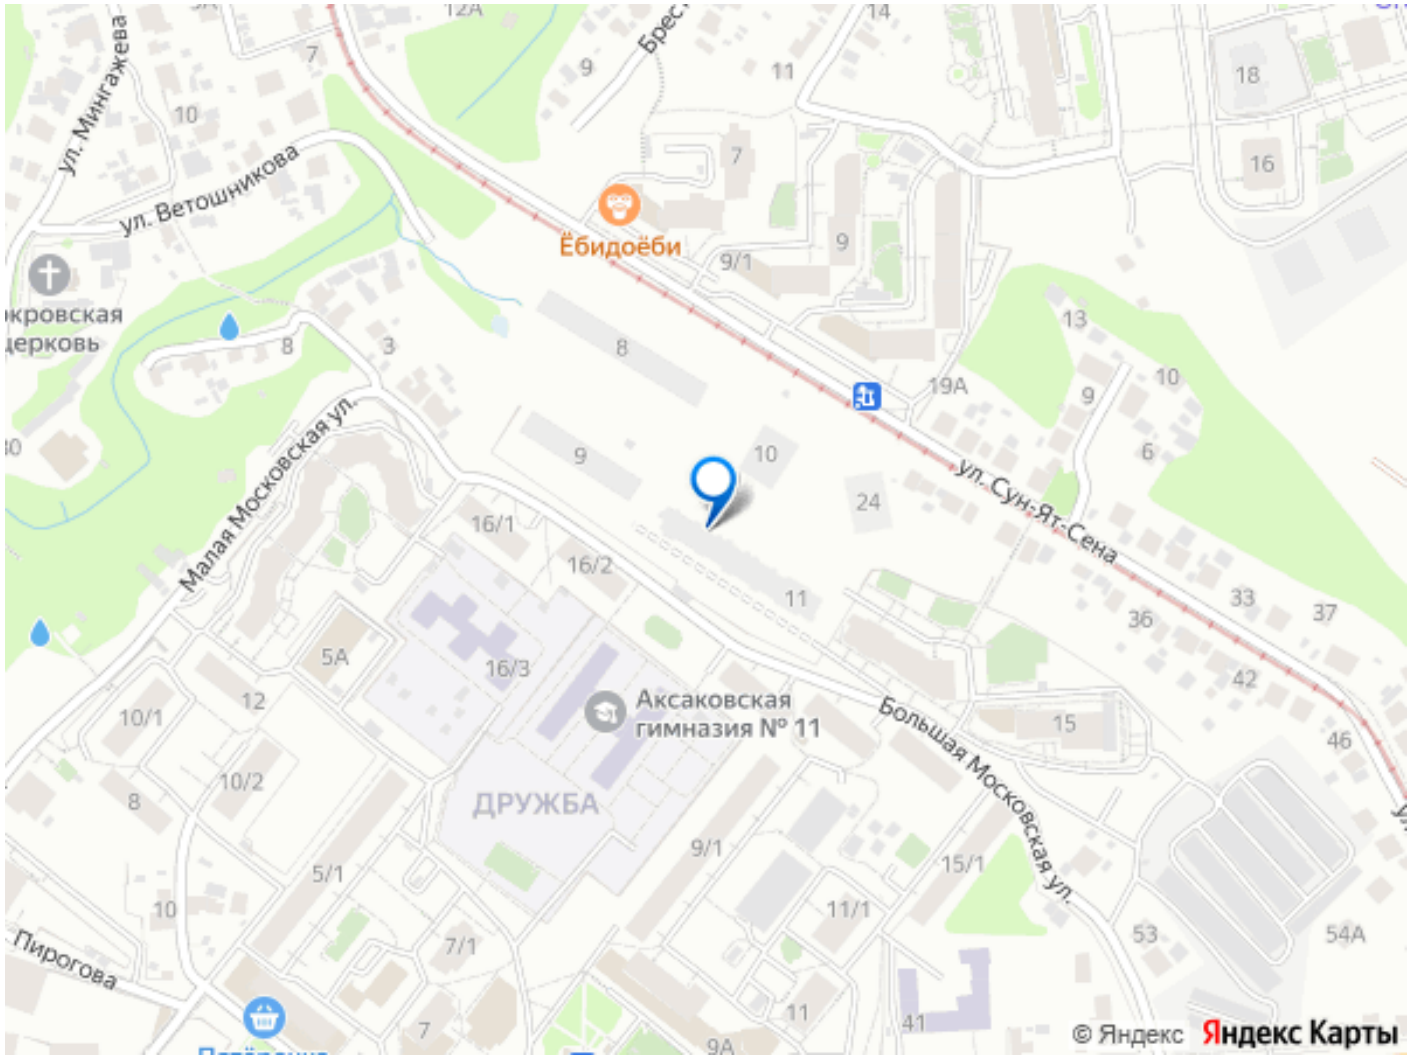

Move.ru - вся недвижимость России