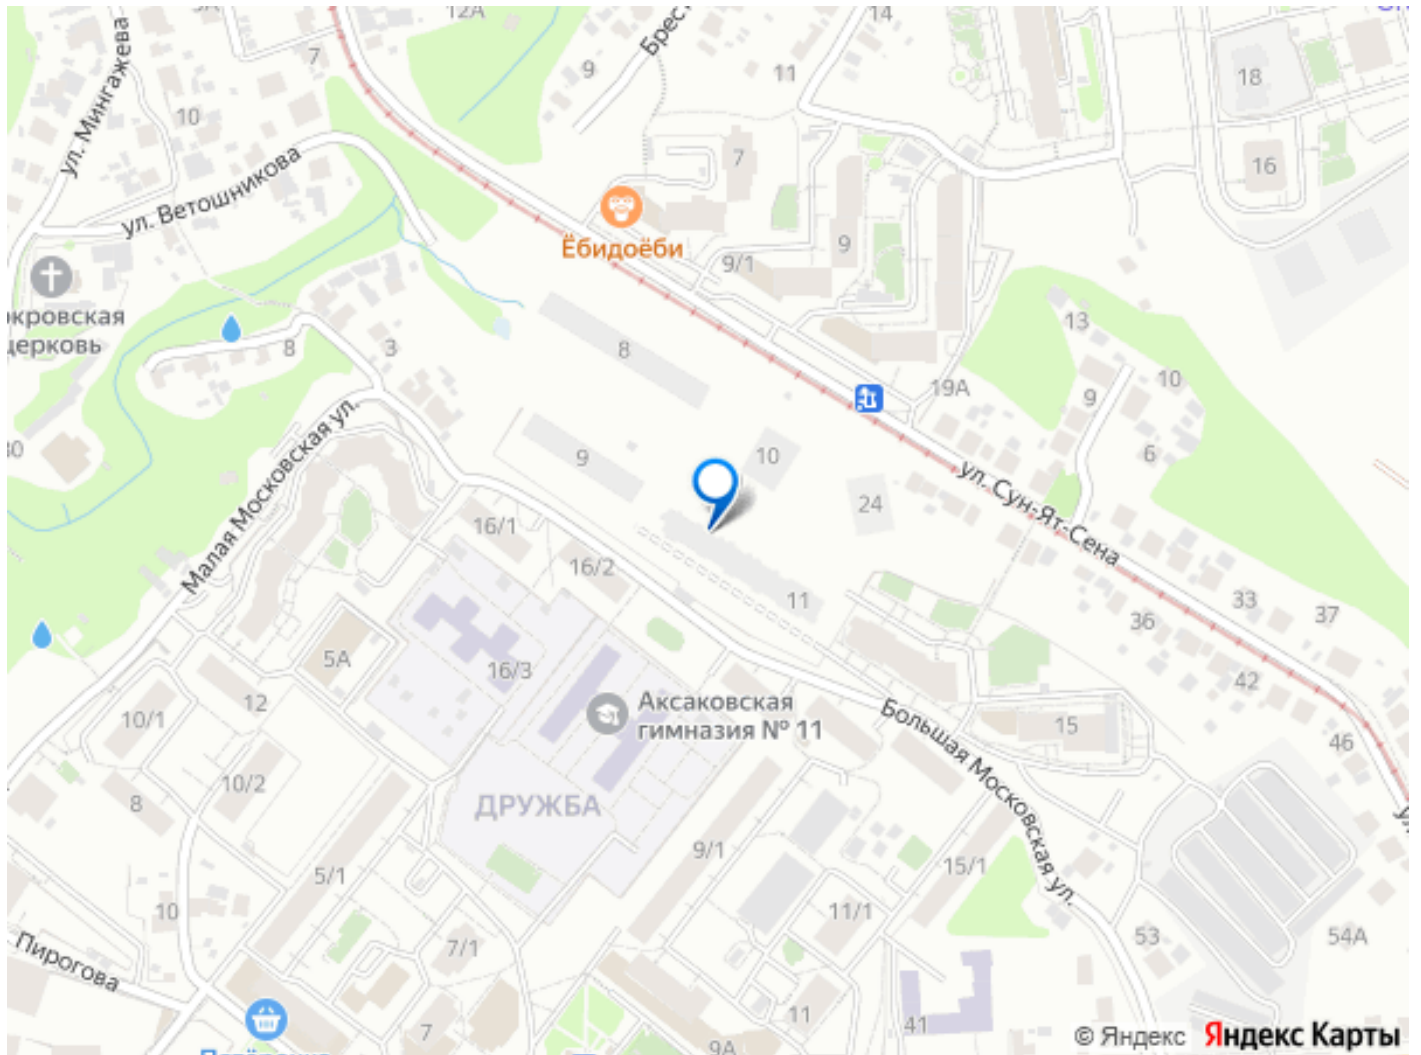

Move.ru - вся недвижимость России