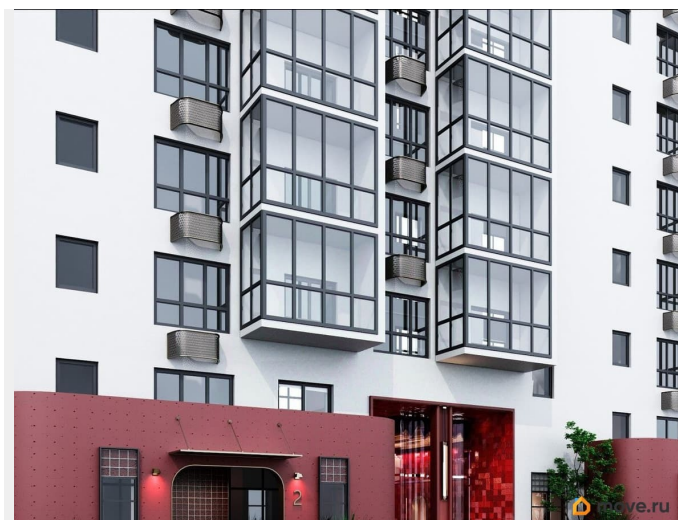

Остановка общественного транспорта в 5 минутах ходьбы. Рядом остановка общественного транспорта. Через неё можно уехать в любую часть города. Свяжитесь с менеджером, чтобы узнать о квартире подробнее — позвоните нам или напишите в чат.