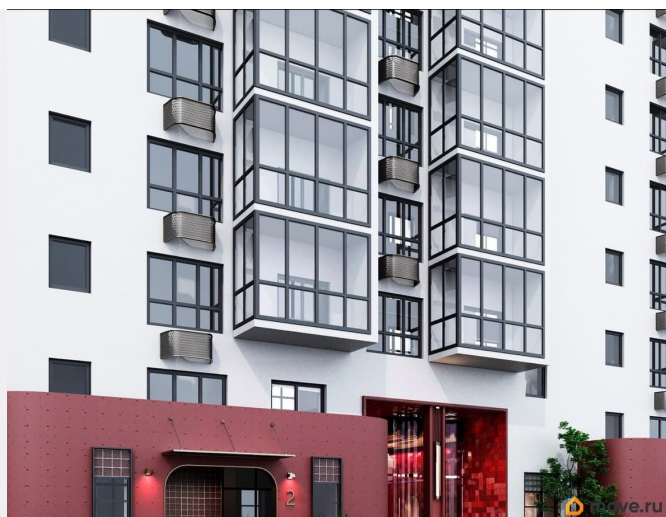

Остановка общественного транспорта в 5 минутах ходьбы. Рядом остановка общественного транспорта. Через неё можно уехать в любую часть города. Свяжитесь с менеджером, чтобы узнать о квартире подробнее — позвоните нам или напишите в чат.