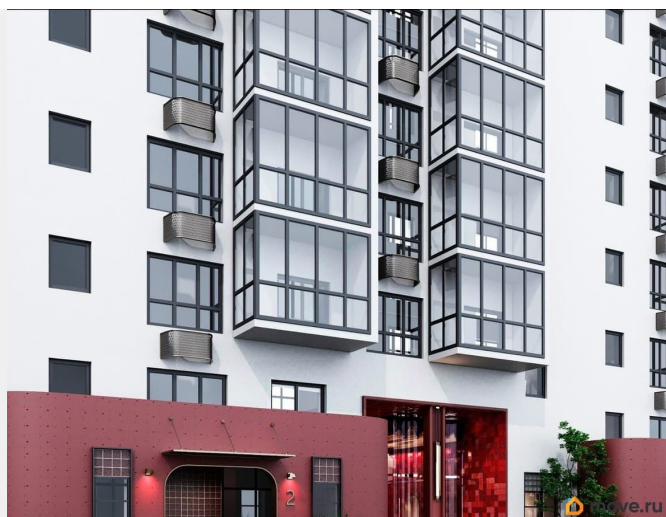

move.ru

move.ru