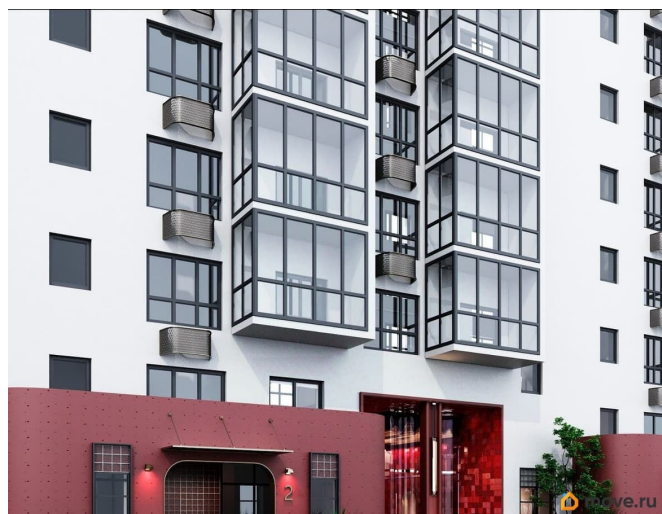

Квартира в новостройке

да

Год сдачи

2 квартал 2028 г.

лифт

Описание

Открыта продажа квартир комфорт-класса в жилом комплексе Достояние рядом с Монументом Дружбы. Продажа от застройщика. О ЖИЛОМ КОМПЛЕКСЕ ДОСТОЯНИЕ
Материал стен: красный кирпич.
Этажность: 15 этажей. Кол-во квартир на этаже: 4. Отопление: центральное. Детская игровая площадка
Современные, безопасные игровые площадки оснащены всем необходимым для детей любых возрастов.
Закрытая придомовая территория Двор Жилого Комплекса будет огорожен, а заезд на автомобиле будет доступен на короткий промежуток времени исключительно для разгрузки и высадки. Современные холлы Все места общего пользования отделаны в современном стиле в соответствии с дизайн проектом. Подъезды оборудованы местами для колясок и велосипедов. Инфраструктура Жилой Комплекс Достояние расположен в благоустроенном районе на ул.Большая Московская недалеко от Монумена Дружбы. Рядом улица Менделеева и проспект Салавата Юлаева. Вокруг в пешей доступности магазины, аптеки, Ozon, WB, Яндекс Маркет. Супермаркеты: Everyday, Пятерочка. Образование Аксаковская гимназия 11 в соседнем здании. Детский сад 10 в соседнем здании. Школа 19 в 5 минутах от дома. Для прогулок: набережная р.Белой
Удобная транспортная развязка: 3-х минутах на авто проспект — Салавата Юлаева.