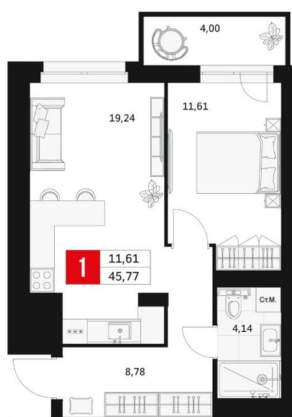

move.ru

Move.ru - вся недвижимость России