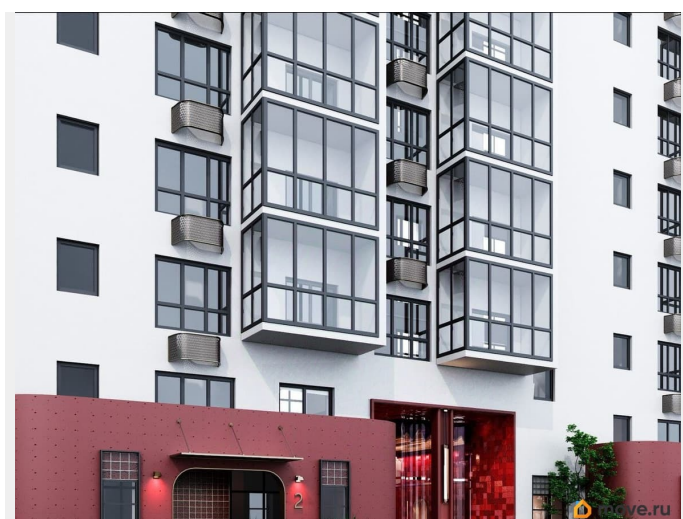

Остановка общественного транспорта в 5 минутах ходьбы. Рядом остановка общественного транспорта. Через неё можно уехать в любую часть города. Свяжитесь с менеджером, чтобы узнать о квартире подробнее — позвоните нам или напишите в чат.