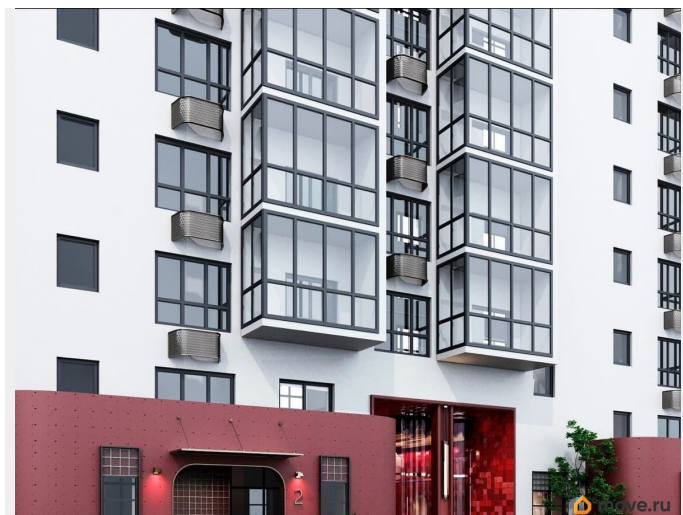

Остановка общественного транспорта в 5 минутах ходьбы. Рядом остановка общественного транспорта. Через неё можно уехать в любую часть города. Свяжитесь с менеджером, чтобы узнать о квартире подробнее — позвоните нам или напишите в чат.