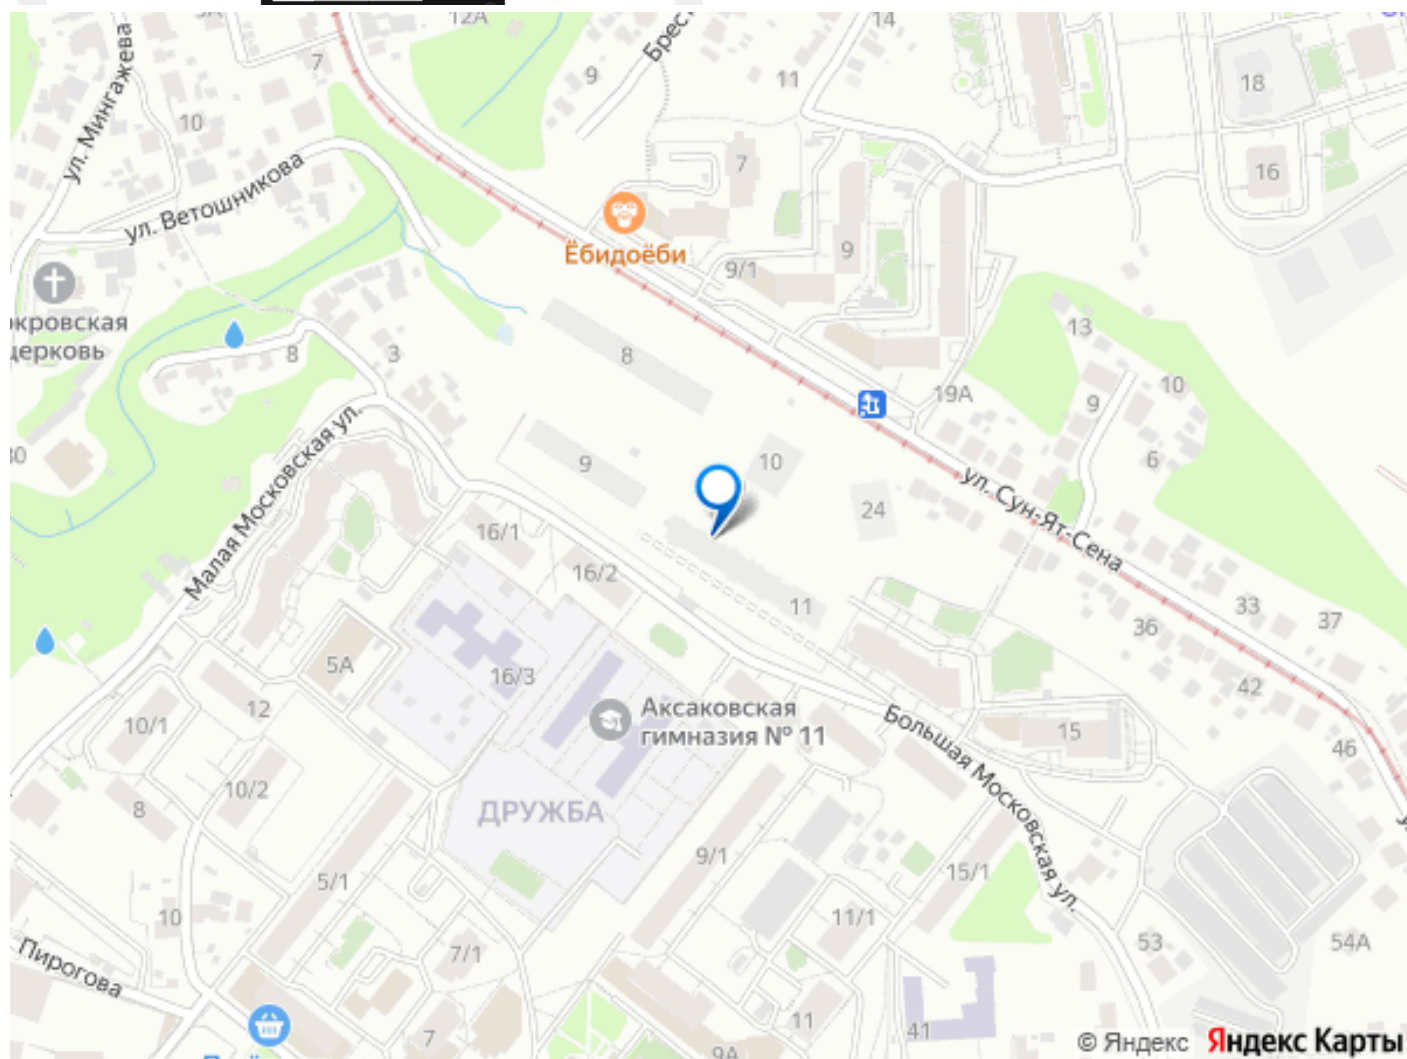

move.ru

Move.ru - вся недвижимость России