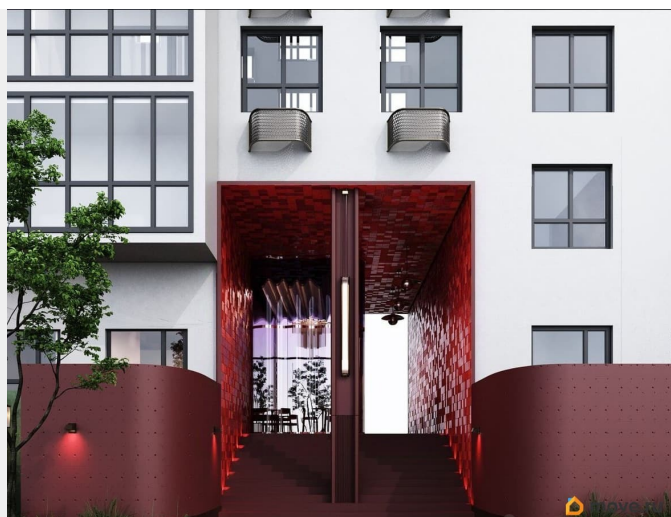

Остановка общественного транспорта в 5 минутах ходьбы. Рядом остановка общественного транспорта. Через неё можно уехать в любую часть города. Свяжитесь с менеджером, чтобы узнать о квартире подробнее — позвоните нам или напишите в чат.