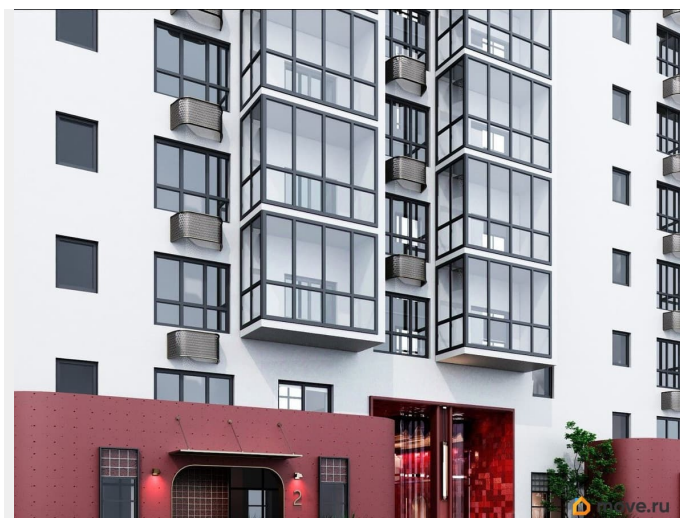

Остановка общественного транспорта в 5 минутах ходьбы. Рядом остановка общественного транспорта. Через неё можно уехать в любую часть города. Свяжитесь с менеджером, чтобы узнать о квартире подробнее — позвоните нам или напишите в чат.