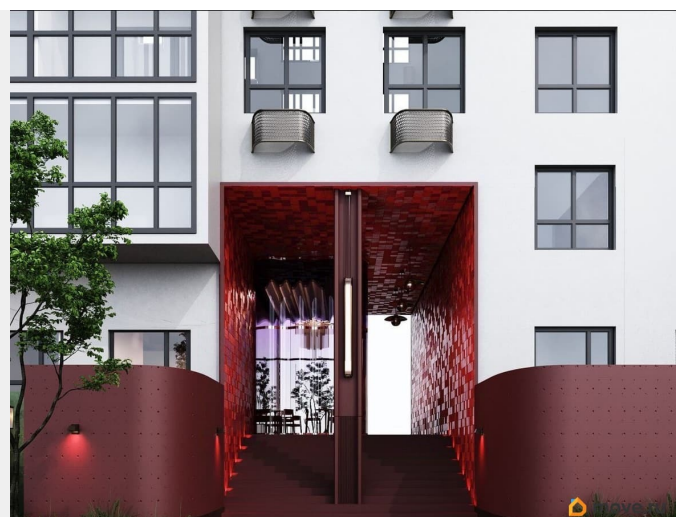

Остановка общественного транспорта в 5 минутах ходьбы. Рядом остановка общественного транспорта. Через неё можно уехать в любую часть города. Свяжитесь с менеджером, чтобы узнать о квартире подробнее — позвоните нам или напишите в чат.

move.ru

move.ru

move.ru

move.ru

move.ru