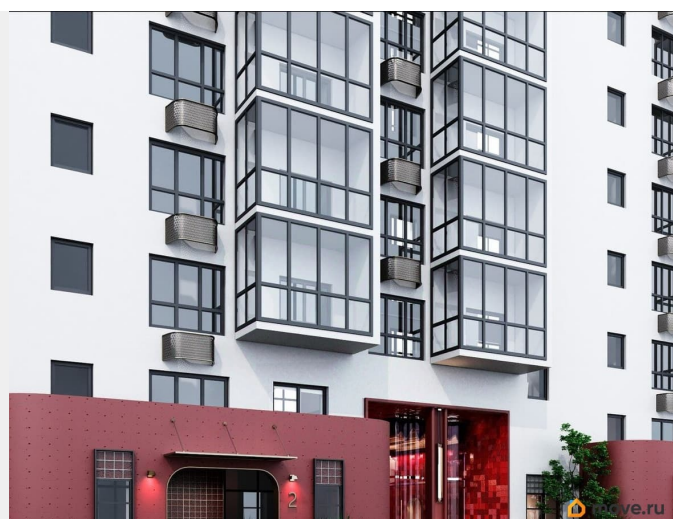

Остановка общественного транспорта в 5 минутах ходьбы. Рядом остановка общественного транспорта. Через неё можно уехать в любую часть города. Свяжитесь с менеджером, чтобы узнать о квартире подробнее — позвоните нам или напишите в чат.

move.ru

move.ru

move.ru

move.ru

move.ru