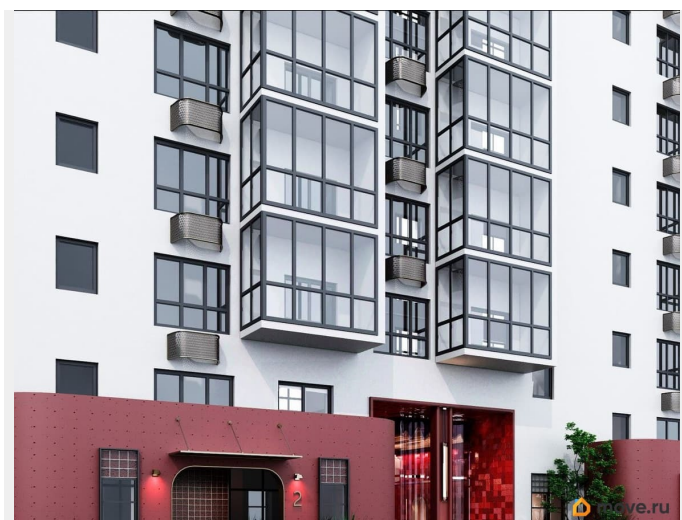

Остановка общественного транспорта в 5 минутах ходьбы. Рядом остановка общественного транспорта. Через неё можно уехать в любую часть города. Свяжитесь с менеджером, чтобы узнать о квартире подробнее — позвоните нам или напишите в чат.