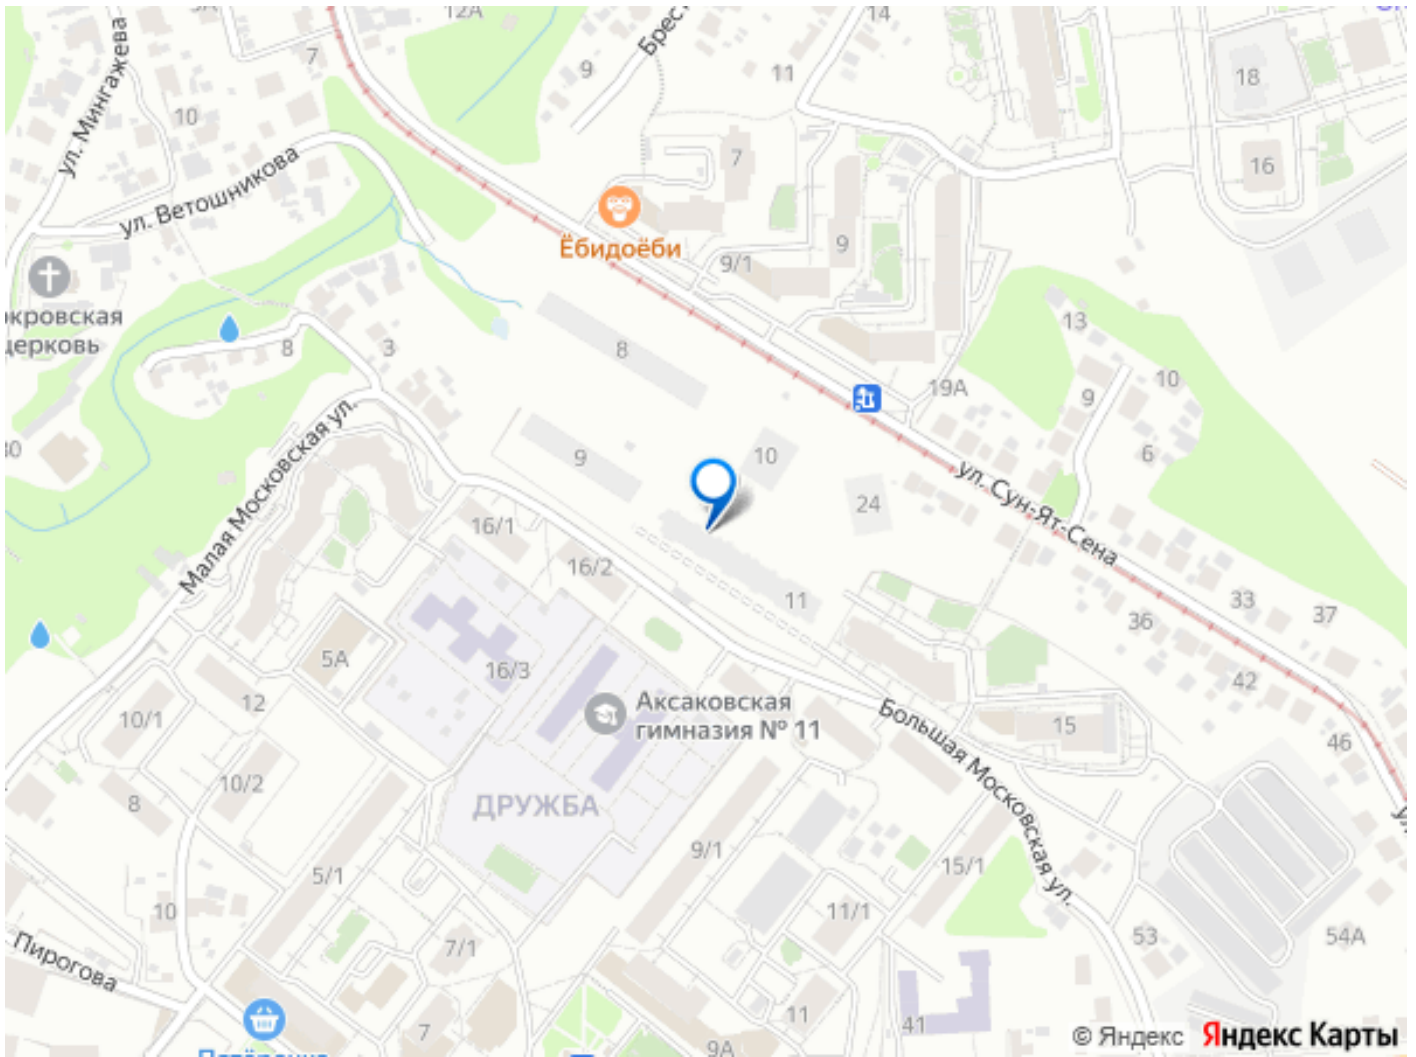

Move.ru - вся недвижимость России