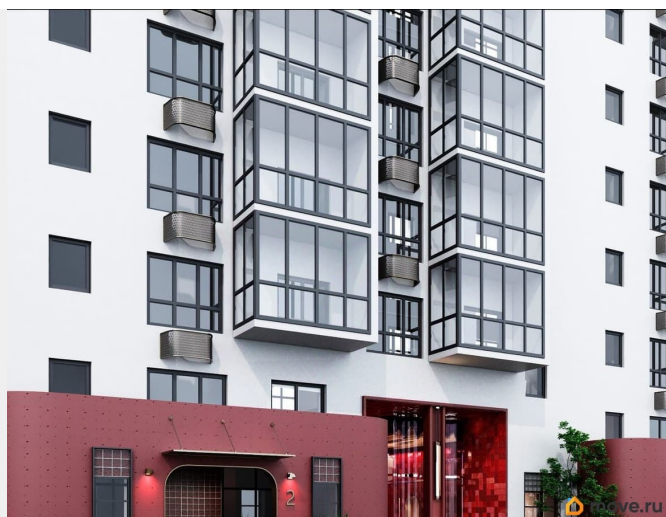

Остановка общественного транспорта в 5 минутах ходьбы. Рядом остановка общественного транспорта. Через неё можно уехать в любую часть города. Свяжитесь с менеджером, чтобы узнать о квартире подробнее — позвоните нам или напишите в чат.