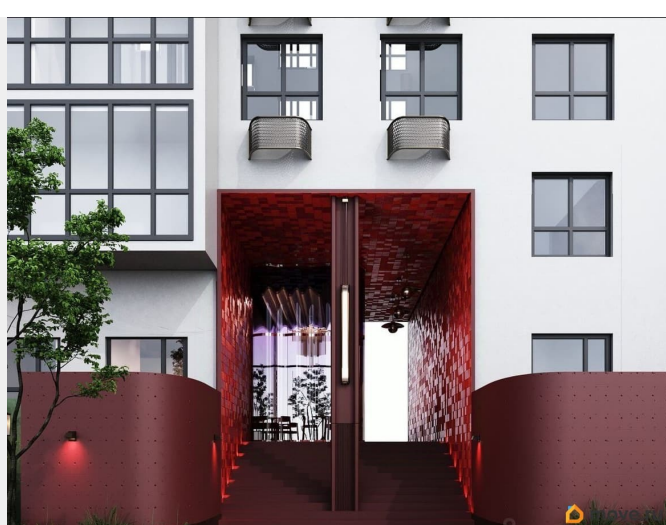

ДОСТОЯНИЕ

move.ru