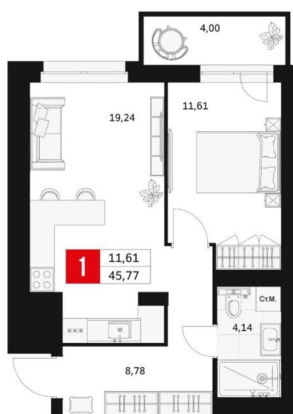

Остановка общественного транспорта в 5 минутах ходьбы. Рядом остановка общественного транспорта. Через неё можно уехать в любую часть города. Свяжитесь с менеджером, чтобы узнать о квартире подробнее — позвоните нам или напишите в чат.