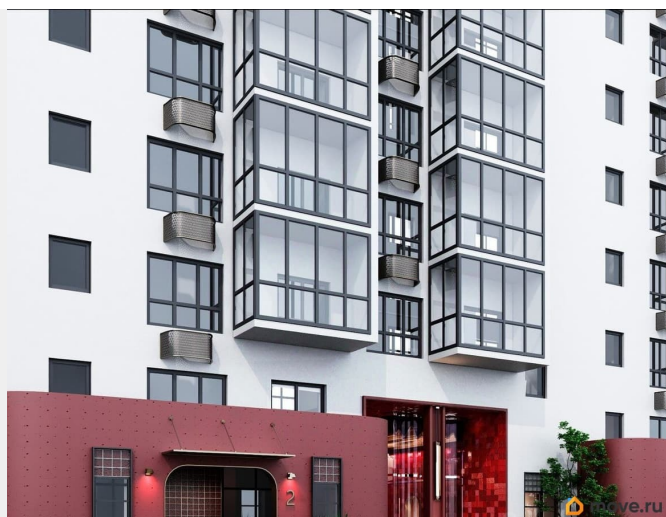

ДОСТОЯНИЕ

move.ru