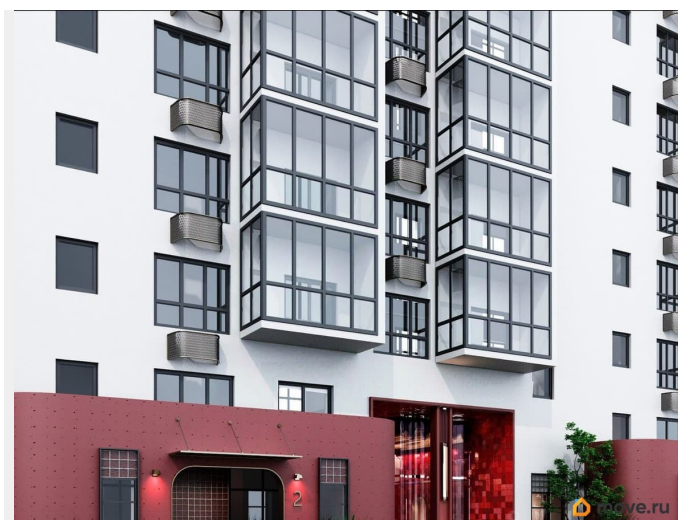

Остановка общественного транспорта в 5 минутах ходьбы. Рядом остановка общественного транспорта. Через неё можно уехать в любую часть города. Свяжитесь с менеджером, чтобы узнать о квартире подробнее — позвоните нам или напишите в чат.

move.ru

move.ru

move.ru