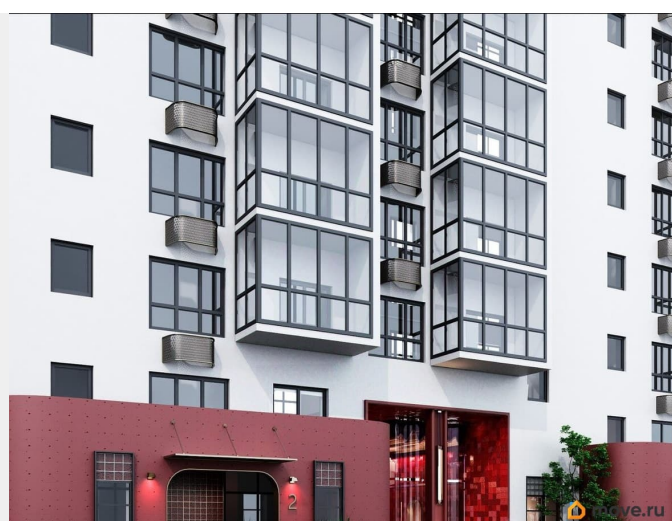

Остановка общественного транспорта в 5 минутах ходьбы. Рядом остановка общественного транспорта. Через неё можно уехать в любую часть города. Свяжитесь с менеджером, чтобы узнать о квартире подробнее — позвоните нам или напишите в чат.

move.ru

move.ru

move.ru