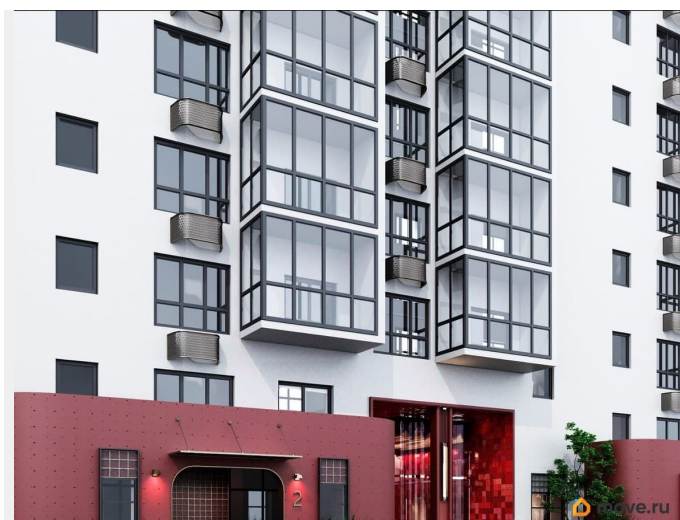

Остановка общественного транспорта в 5 минутах ходьбы. Рядом остановка общественного транспорта. Через неё можно уехать в любую часть города. Свяжитесь с менеджером, чтобы узнать о квартире подробнее — позвоните нам или напишите в чат.