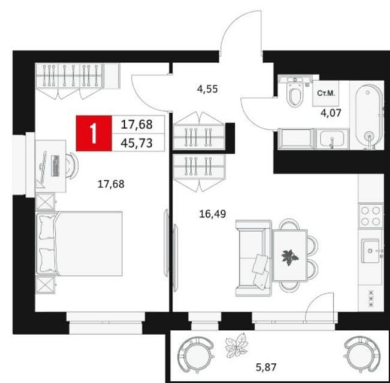

Создано: 26.03.2026 в 15:19

Обновлено: 07.04.2026 в 17:31

Республика Башкортостан, Уфа, улица
Большая Московская, 11

8 688 700 ₹

Республика Башкортостан, Уфа, улица Большая Московская,
11

Округ

[Уфа, Кировский район](#)

Квартира

Количество комнат

1

Высота потолков

2.7 м

Жилая площадь

17.7 м²

Площадь кухни

16.5 м²

Общая площадь

45.73 м²

Этаж

11/15

Детали объекта

Тип сделки

Продам

Раздел

[Квартиры](#)

Вид из окна

во двор

<https://ufa.move.ru/objects/9292632182>

**Новое время Девелопмент, Новое
время Девелопмент**

79675173831

для заметок

move.ru