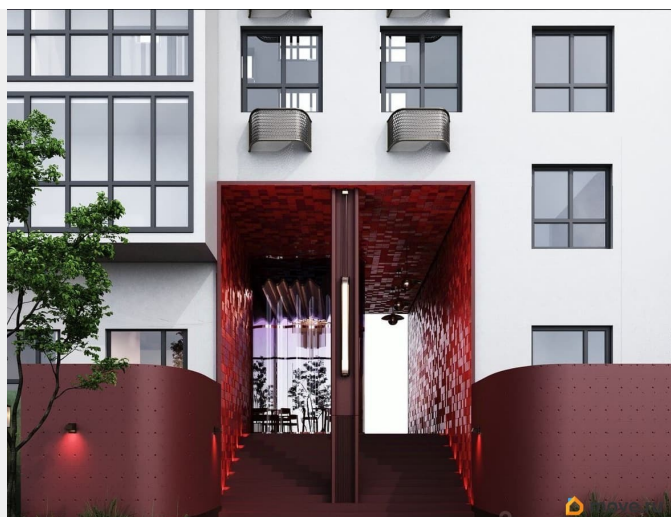

Остановка общественного транспорта в 5 минутах ходьбы. Рядом остановка общественного транспорта. Через неё можно уехать в любую часть города. Свяжитесь с менеджером, чтобы узнать о квартире подробнее — позвоните нам или напишите в чат.