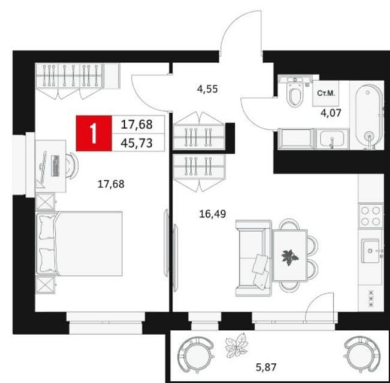

🕒 Создано: 26.03.2026 в 15:31

🔄 Обновлено: 26.03.2026 в 15:27

**Республика Башкортостан, Уфа, улица
Большая Московская, 11**

10 517 900 ₹

Республика Башкортостан, Уфа, улица Большая Московская,
11

Округ

[Уфа, Кировский район](#)

Квартира

Количество комнат

1

Высота потолков

2.7 м

Жилая площадь

17.7 м²

Площадь кухни

16.5 м²

Общая площадь

45.73 м²

Этаж

15/15

Детали объекта

Тип сделки

Продам

Раздел

[Квартиры](#)

Вид из окна

во двор

<https://ufa.move.ru/objects/9292632170>

**Новое время Девелопмент, Новое
время Девелопмент**

79675173831

для заметок

move.ru