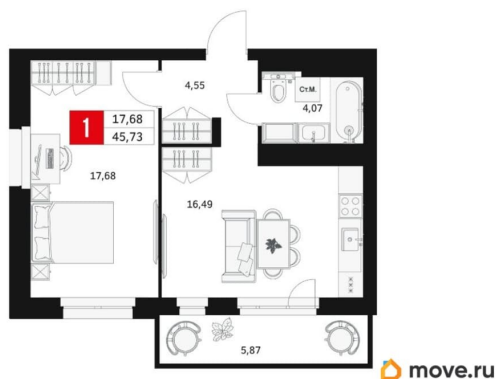

Остановка общественного транспорта в 5 минутах ходьбы. Рядом остановка общественного транспорта. Через неё можно уехать в любую часть города. Свяжитесь с менеджером, чтобы узнать о квартире подробнее — позвоните нам или напишите в чат.