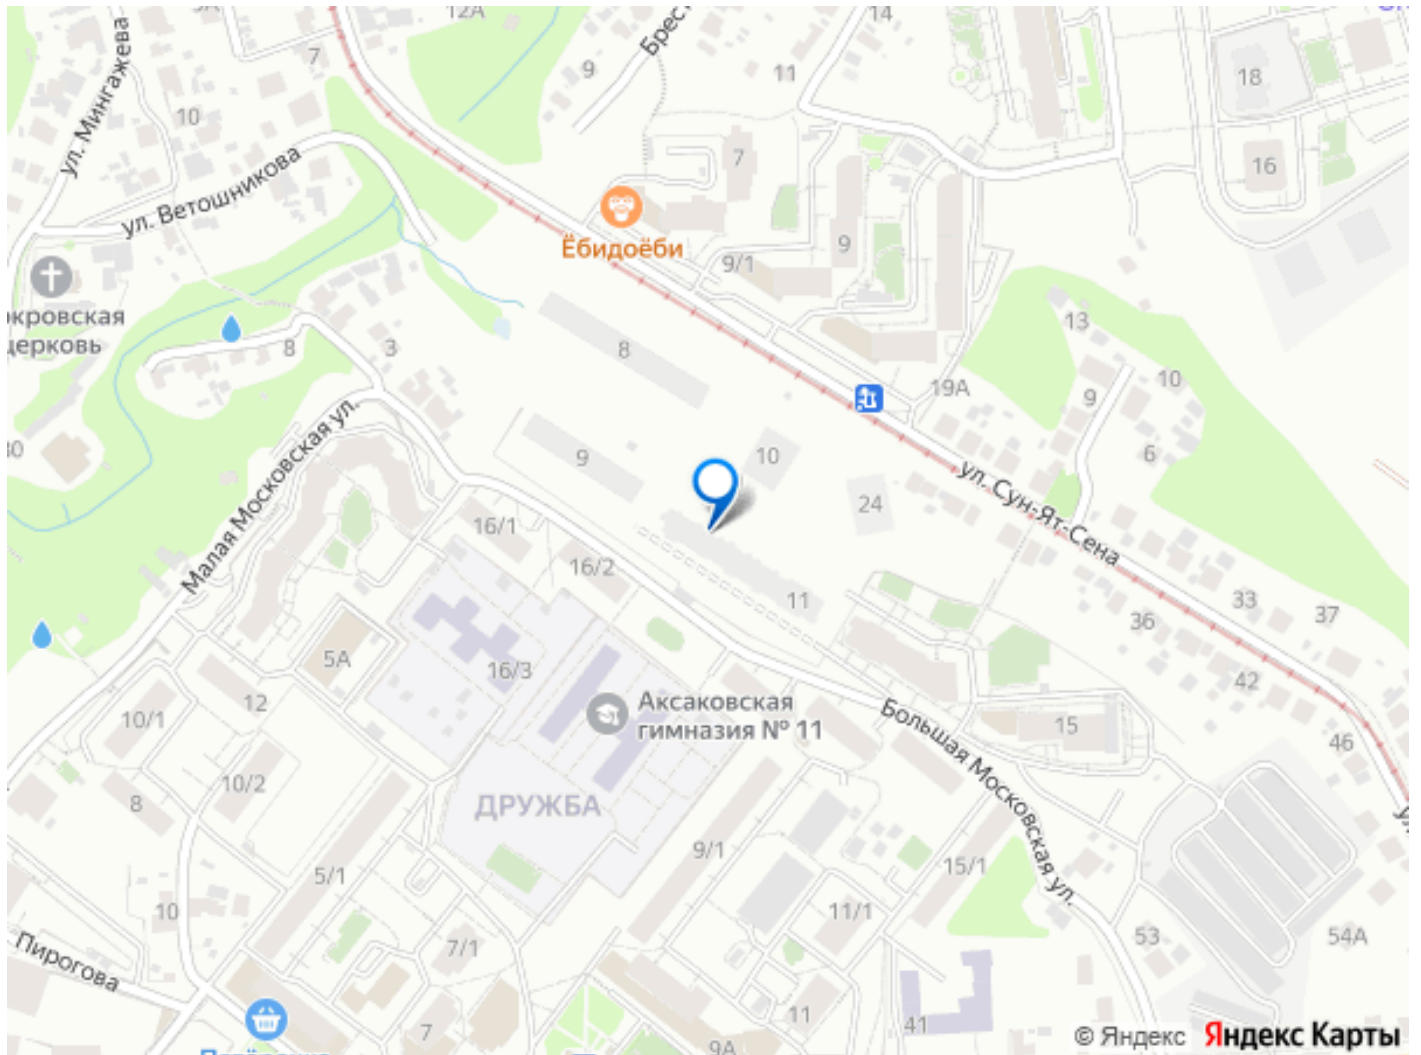

Move.ru - вся недвижимость России