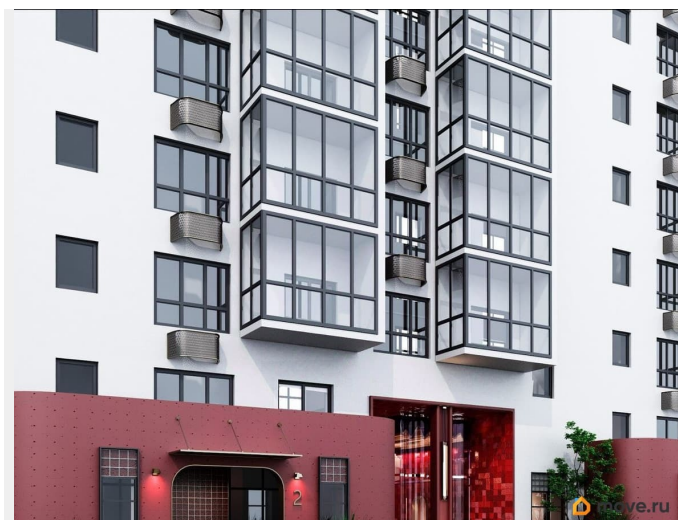

Остановка общественного транспорта в 5 минутах ходьбы. Рядом остановка общественного транспорта. Через неё можно уехать в любую часть города. Свяжитесь с менеджером, чтобы узнать о квартире подробнее — позвоните нам или напишите в чат.